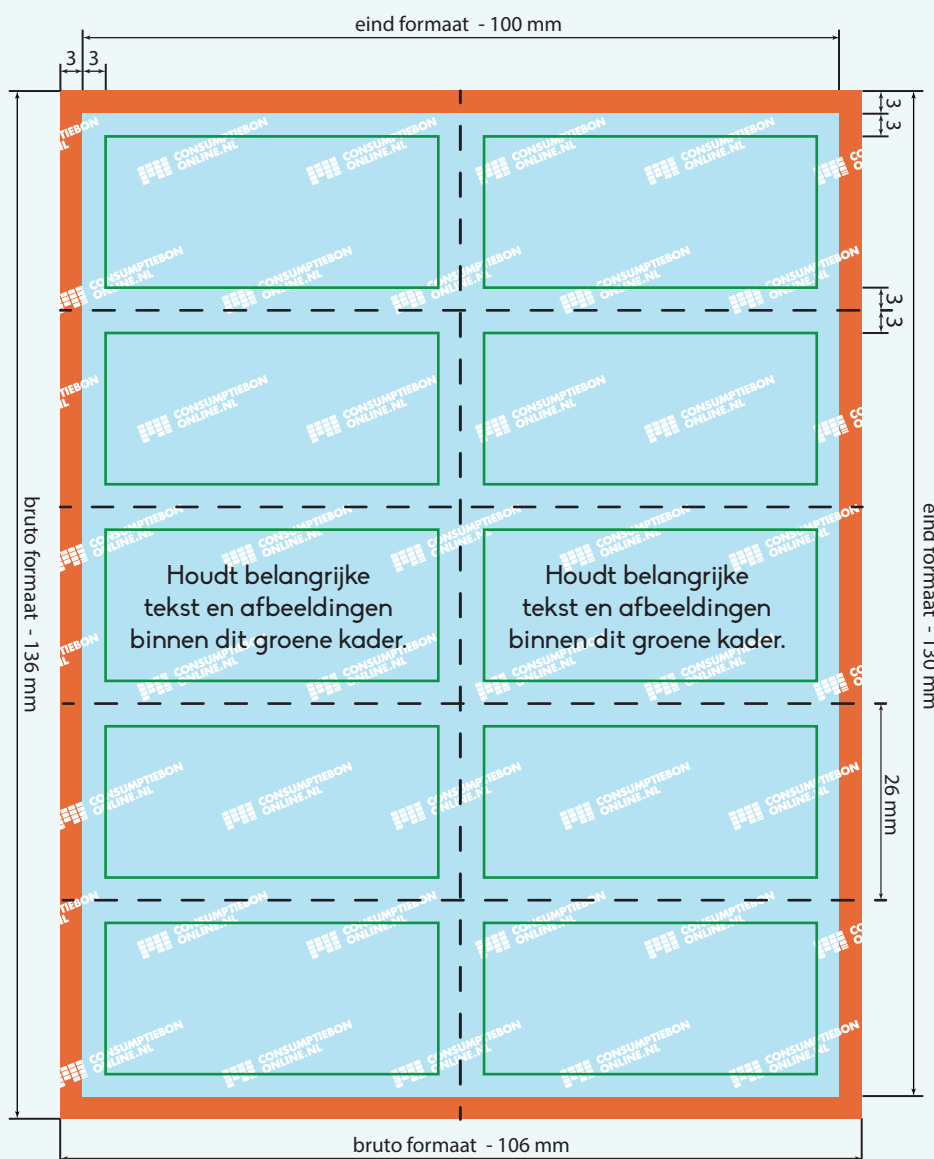

Kleur opmaak: CMYK
Teksten: Omzetten naar contouren
Resolutie: 300 dpi
Bestand: PDF, PSD, AI of JPG

Laat achtergrond doorlopen in het rode gebied.
Houdt belangrijke tekst of afbeeldingen binnen het groene kader. Aanleveren in bruto formaat.

OPMAAK ENKELE BON

bruto formaat: 56 mm x 32 mm
eind formaat: 50 mm x 26 mm

OPMAAK HELE STROOK

bruto formaat: 106 mm x 136 mm
eind formaat: 5100 mm x 130 mm

Bruto formaat

Dit is het netto formaat met daarbij 3 mm aflooplegebied. Ontwerpen opmaken en inzenden inclusief het aflooplegebied.

Eind formaat

Dit is de afmeting van het eindproduct.

3 mm aflooplegebied

Om afwijkingen tijdens de verwerking op te vangen dient het ontwerp rondom 3 mm groter te zijn dat het netto formaat.

Laat de achtergrond van het ontwerp doorlopen in het aflooplegebied.

3 mm veiligheidsmarge

Belangrijke afbeeldingen en teksten minimaal 3 mm uit de rand van het netto formaat plaatsen.