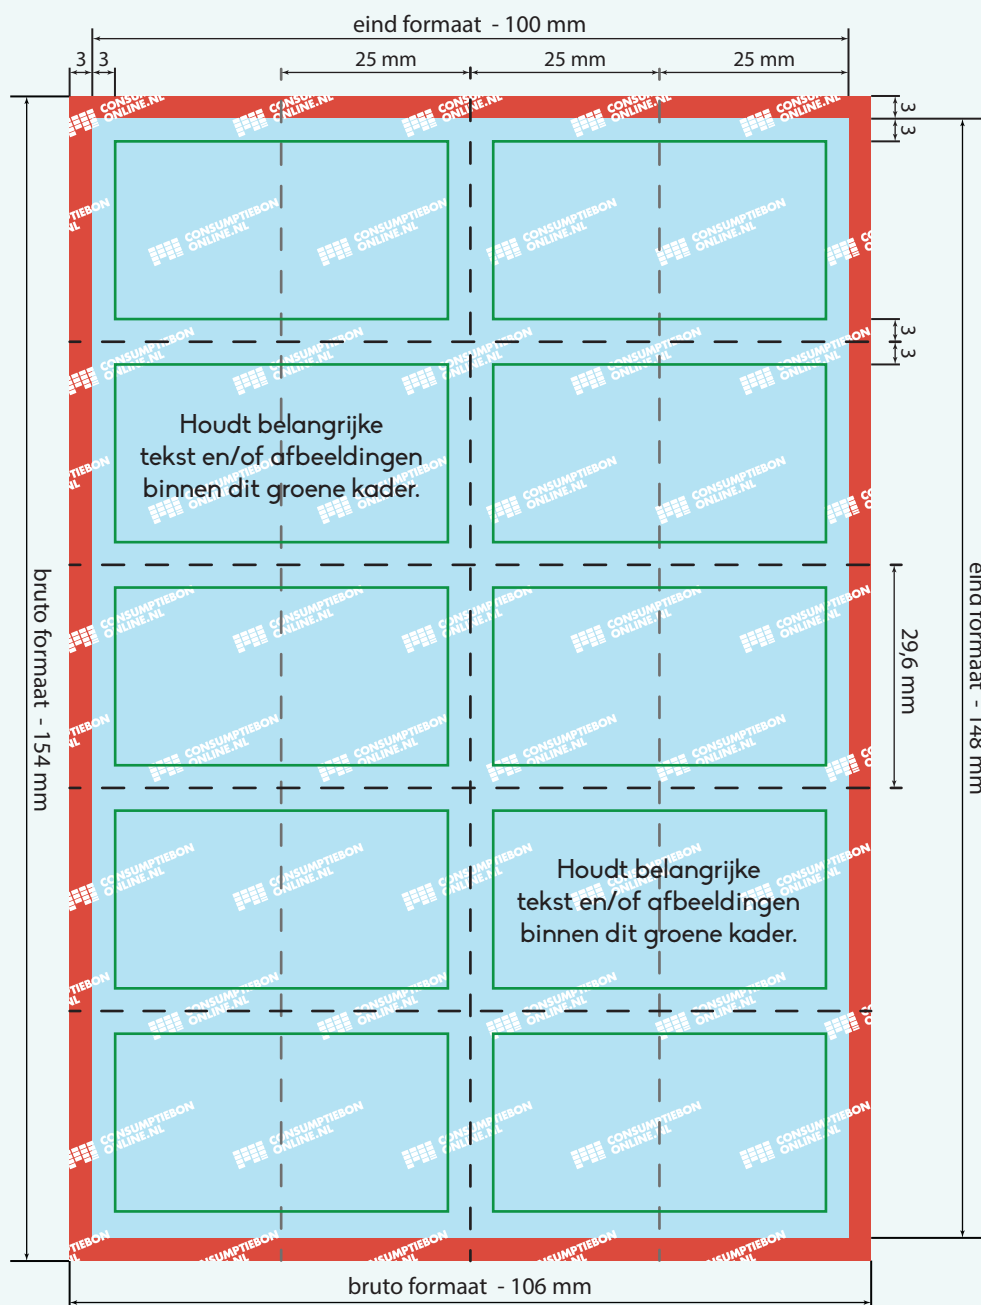

Kleur opmaak: CMYK  
Teksten: Omzetten naar contouren  
Resolutie: 300 dpi  
Bestand: PDF, PSD, AI of JPG

Laat achtergrond doorlopen in het rode gebied.  
Houdt belangrijke tekst en/of afbeeldingen binnen het groene kader. Aanleveren in bruto formaat.

**OPMAAK ENKELE BON**

**HELE BON**

bruto formaat: 56 mm x 35,6 mm  
eind formaat: 50 mm x 29,6 mm

**OPMAAK HEEL VEL**

bruto formaat: 106 mm x 154 mm  
eind formaat: 100 mm x 148 mm

**Bruto formaat**  
Dit is het netto formaat met daarbij 3 mm aflooplegebied. Ontwerpen opmaken en inzenden inclusief het aflooplegebied.

**Eind formaat**  
Dit is de afmeting van het eindproduct.

**3 mm aflooplegebied**  
Om afwijkingen tijdens de verwerking op te vangen dient het ontwerp rondom 3 mm groter te zijn dat het netto formaat.

Laat de achtergrond van het ontwerp doorlopen in het aflooplegebied.

**3 mm veiligheidsmarge**  
Belangrijke afbeeldingen en teksten minimaal 3 mm uit de rand van het netto formaat plaatsen.