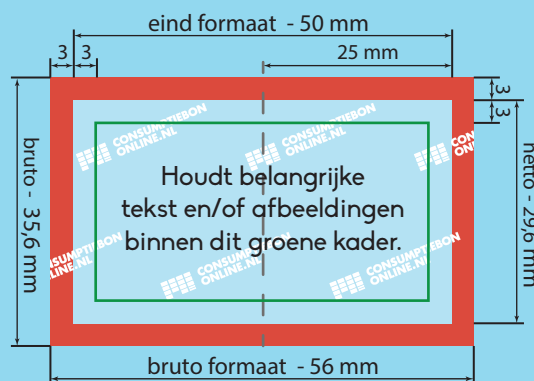

Kleur opmaak: CMYK  
Teksten: Omzetten naar contouren  
Resolutie: 300 dpi  
Bestand: PDF, PSD, AI of JPG

Laat achtergrond doorlopen in het rode gebied.  
Houdt belangrijke tekst en/of afbeeldingen binnen het groene kader. Aanleveren in bruto formaat.

**OPMAAK ENKELE BON**

**HELE BON**

bruto formaat: 56 mm x 35,6 mm  
eind formaat: 50 mm x 29,6 mm

**OPMAAK HEEL VEL**

bruto formaat: 106 mm x 154 mm  
eind formaat: 100 mm x 148 mm

**Bruto formaat**  
Dit is het netto formaat met daarbij 3 mm aflooplegebied. Ontwerpen opmaken en inzenden inclusief het aflooplegebied.

**Eind formaat**  
Dit is de afmeting van het eindproduct.

**3 mm aflooplegebied**  
Om afwijkingen tijdens de verwerking op te vangen dient het ontwerp rondom 3 mm groter te zijn dat het netto formaat.

Laat de achtergrond van het ontwerp doorlopen in het aflooplegebied.

**3 mm veiligheidsmarge**  
Belangrijke afbeeldingen en teksten minimaal 3 mm uit de rand van het netto formaat plaatsen.