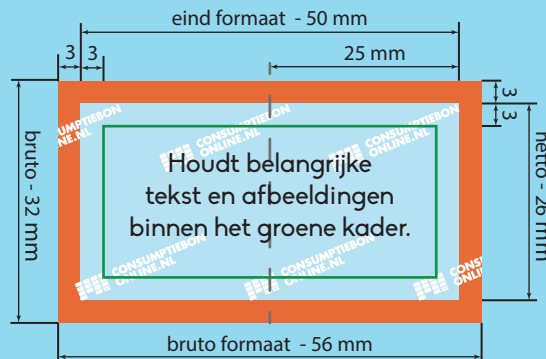

Kleur opmaak: CMYK
 Teksten: Omzetten naar contouren
 Resolutie: 300 dpi
 Bestand: PDF, PSD, AI of JPG

Laat achtergrond doorlopen in het rode gebied.
 Houdt belangrijke tekst of afbeeldingen binnen het groene kader. Aanleveren in bruto formaat.

OPMAAK ENKELE BON

bruto formaat: 56 mm x 32 mm
 eind formaat: 50 mm x 26 mm

OPMAAK HELE STROOK

bruto formaat: 106 mm x 136 mm
 eind formaat: 5100 mm x 130 mm

Bruto formaat
 Dit is het netto formaat met daarbij 3 mm aflooplegebied. Ontwerpen opmaken en inzenden inclusief het aflooplegebied.

Eind formaat
 Dit is de afmeting van het eindproduct.

3 mm aflooplegebied
 Om afwijkingen tijdens de verwerking op te vangen dient het ontwerp rondom 3 mm groter te zijn dat het netto formaat.

Laat de achtergrond van het ontwerp doorlopen in het aflooplegebied.

3 mm veiligheidsmarge
 Belangrijke afbeeldingen en teksten minimaal 3 mm uit de rand van het netto formaat plaatsen.