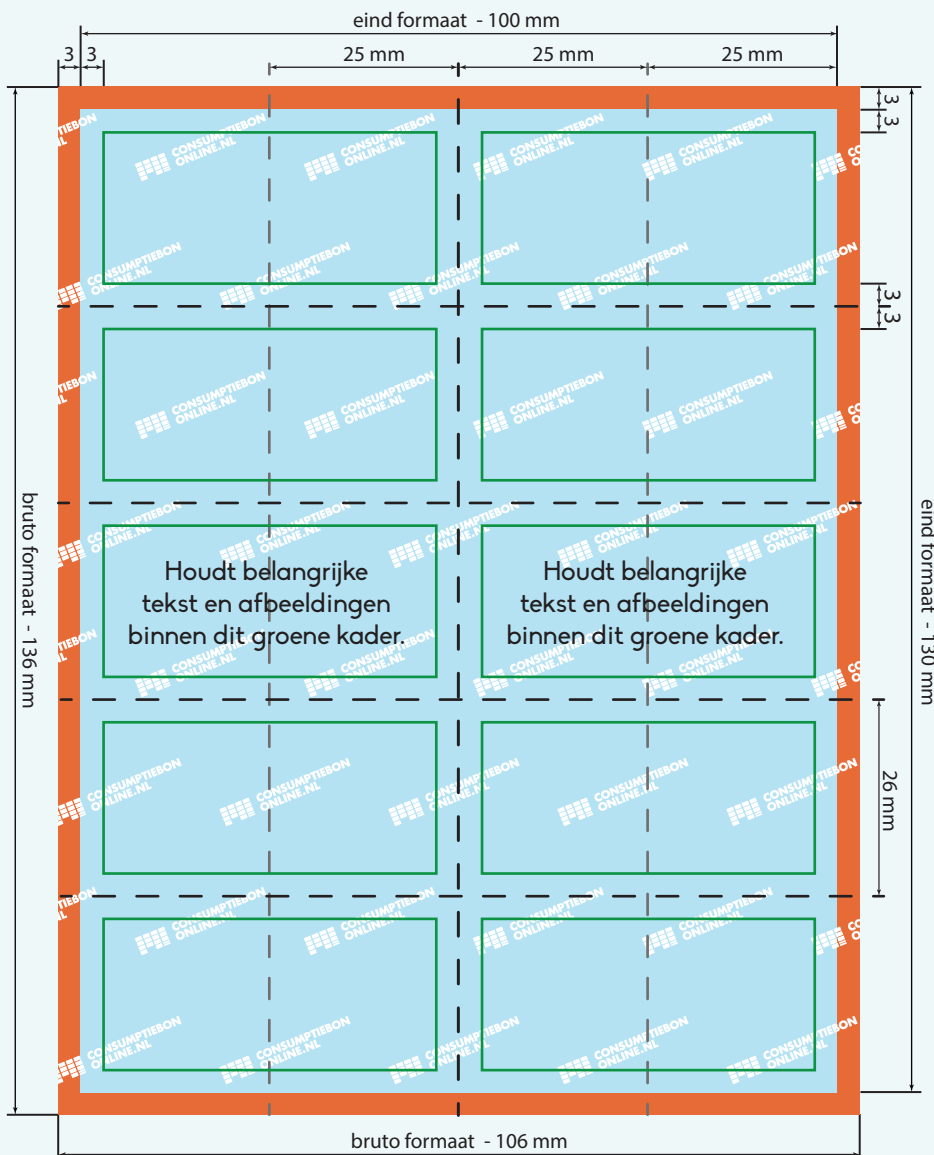

Kleur opmaak: CMYK
 Teksten: Omzetten naar contouren
 Resolutie: 300 dpi
 Bestand: PDF, PSD, AI of JPG

Laat achtergrond doorlopen in het rode gebied.
 Houdt belangrijke tekst of afbeeldingen binnen het groene kader. Aanleveren in bruto formaat.

OPMAAK ENKELE BON

bruto formaat: 56 mm x 32 mm
 eind formaat: 50 mm x 26 mm

OPMAAK HELE STROOK

bruto formaat: 106 mm x 136 mm
 eind formaat: 5100 mm x 130 mm

Bruto formaat
 Dit is het netto formaat met daarbij 3 mm aflooplegebied. Ontwerpen opmaken en inzenden inclusief het aflooplegebied.

Eind formaat
 Dit is de afmeting van het eindproduct.

3 mm aflooplegebied
 Om afwijkingen tijdens de verwerking op te vangen dient het ontwerp rondom 3 mm groter te zijn dat het netto formaat.

Laat de achtergrond van het ontwerp doorlopen in het aflooplegebied.

3 mm veiligheidsmarge
 Belangrijke afbeeldingen en teksten minimaal 3 mm uit de rand van het netto formaat plaatsen.