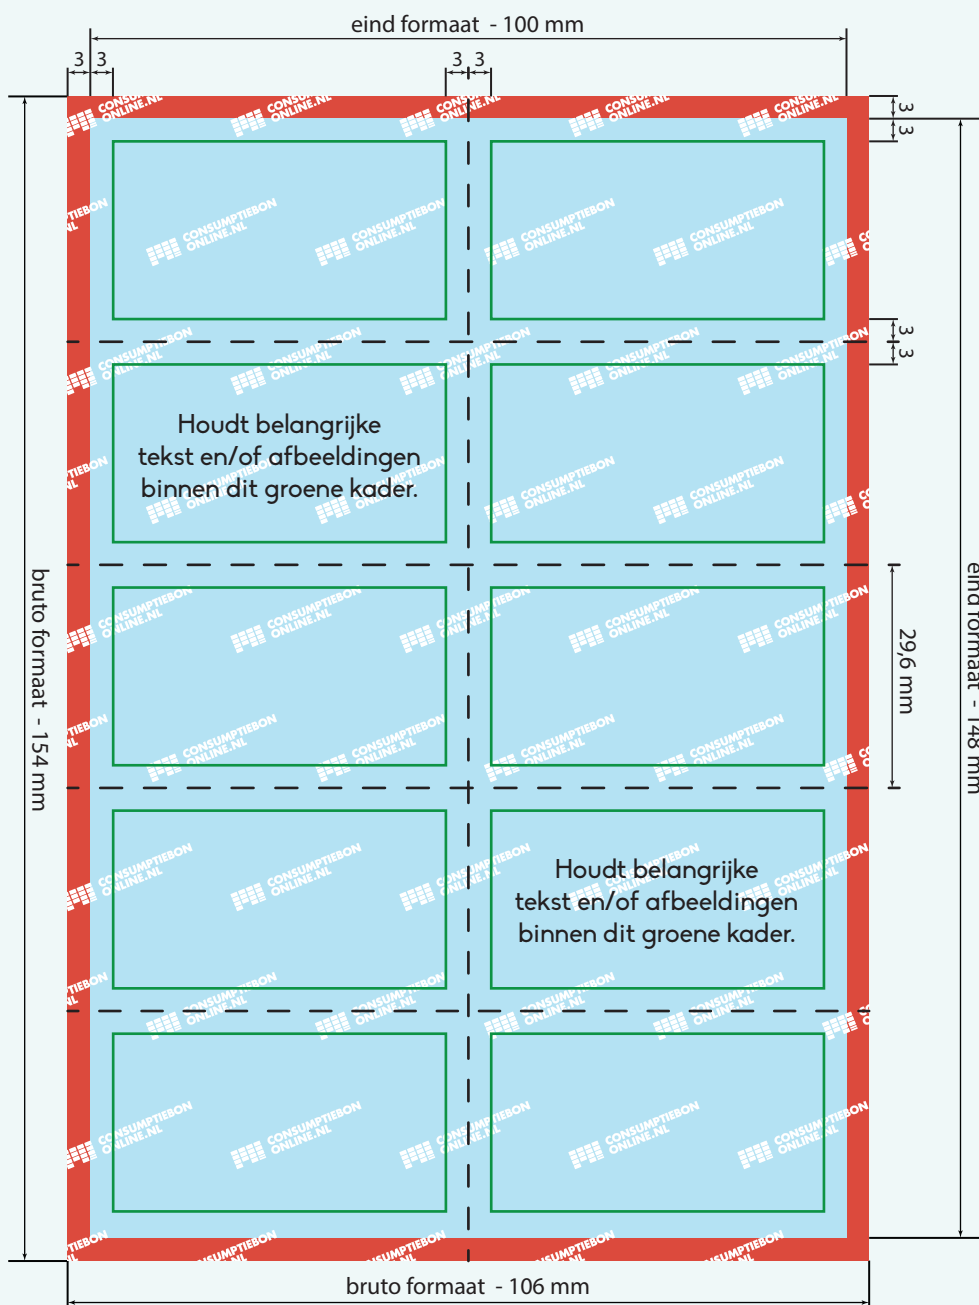

Kleur opmaak: CMYK
Teksten: Omzetten naar contouren
Resolutie: 300 dpi
Bestand: PDF, PSD, AI of JPG

Laat achtergrond doorlopen in het rode gebied.
Houdt belangrijke tekst en/of afbeeldingen binnen het groene kader. Aanleveren in bruto formaat.

OPMAAK ENKELE BON

HELE BON

bruto formaat: 56 mm x 35,6 mm
eind formaat: 50 mm x 29,6 mm

OPMAAK HEEL VEL

bruto formaat: 106 mm x 154 mm
eind formaat: 100 mm x 148 mm

Bruto formaat
Dit is het netto formaat met daarbij 3 mm aflooplegebied. Ontwerpen opmaken en inzenden inclusief het aflooplegebied.

Eind formaat
Dit is de afmeting van het eindproduct.

3 mm aflooplegebied
Om afwijkingen tijdens de verwerking op te vangen dient het ontwerp rondom 3 mm groter te zijn dan het netto formaat.

Laat de achtergrond van het ontwerp doorlopen in het aflooplegebied.

3 mm veiligheidsmarge
Belangrijke afbeeldingen en teksten minimaal 3 mm uit de rand van het netto formaat plaatsen.