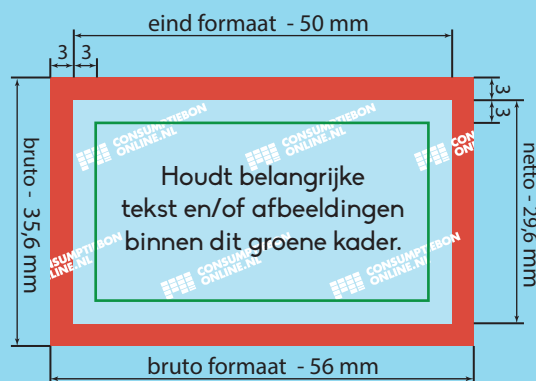

Kleur opmaak: CMYK
Teksten: Omzetten naar contouren
Resolutie: 300 dpi
Bestand: PDF, PSD, AI of JPG

Laat achtergrond doorlopen in het rode gebied.
Houdt belangrijke tekst en/of afbeeldingen binnen het groene kader. Aanleveren in bruto formaat.

OPMAAK ENKELE BON

HELE BON

bruto formaat: 56 mm x 35,6 mm
eind formaat: 50 mm x 29,6 mm

OPMAAK HEEL VEL

bruto formaat: 106 mm x 154 mm
eind formaat: 100 mm x 148 mm

Bruto formaat
Dit is het netto formaat met daarbij 3 mm aflooplegebied. Ontwerpen opmaken en inzenden inclusief het aflooplegebied.

Eind formaat
Dit is de afmeting van het eindproduct.

3 mm aflooplegebied
Om afwijkingen tijdens de verwerking op te vangen dient het ontwerp rondom 3 mm groter te zijn dan het netto formaat.

Laat de achtergrond van het ontwerp doorlopen in het aflooplegebied.

3 mm veiligheidsmarge
Belangrijke afbeeldingen en teksten minimaal 3 mm uit de rand van het netto formaat plaatsen.