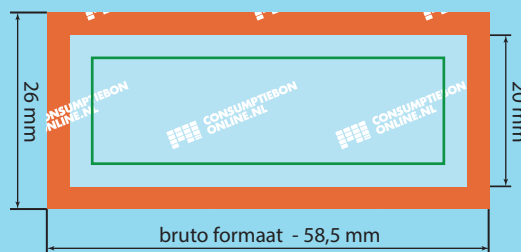

Kleur opmaak: CMYK
Teksten: Omzetten naar contouren
Resolutie: 300 dpi
Bestand: PDF, PSD, AI of JPG

Laat achtergrond doorlopen in het rode gebied.
Houdt belangrijke tekst of afbeeldingen binnen het groene kader. Aanleveren in bruto formaat.

OPMAAK ENKELE BON

	HELE BON	HALVE BON
bruto formaat:	58,5 mm x 42 mm	58,5 mm x 26 mm
eind formaat:	52,5 mm x 36 mm	52,5 mm x 20 mm

OPMAAK HEEL VEL

bruto formaat: 216 mm x 154mm
eind formaat: 210 mm x 148 mm

Bruto formaat
Dit is het netto formaat met daarbij 3 mm afloopgebied. Ontwerpen opmaken en inzenden inclusief het afloopgebied.

Eind formaat
Dit is de afmeting van het eindproduct.

3 mm afloopgebied
Om afwijkingen tijdens de verwerking op te vangen dient het ontwerp rondom 3 mm groter te zijn dan het netto formaat.
Laat de achtergrond van het ontwerp doorlopen in het afloopgebied.

3 mm veiligheidsmarge
Belangrijke afbeeldingen en teksten minimaal 3 mm uit de rand van het netto formaat plaatsen.