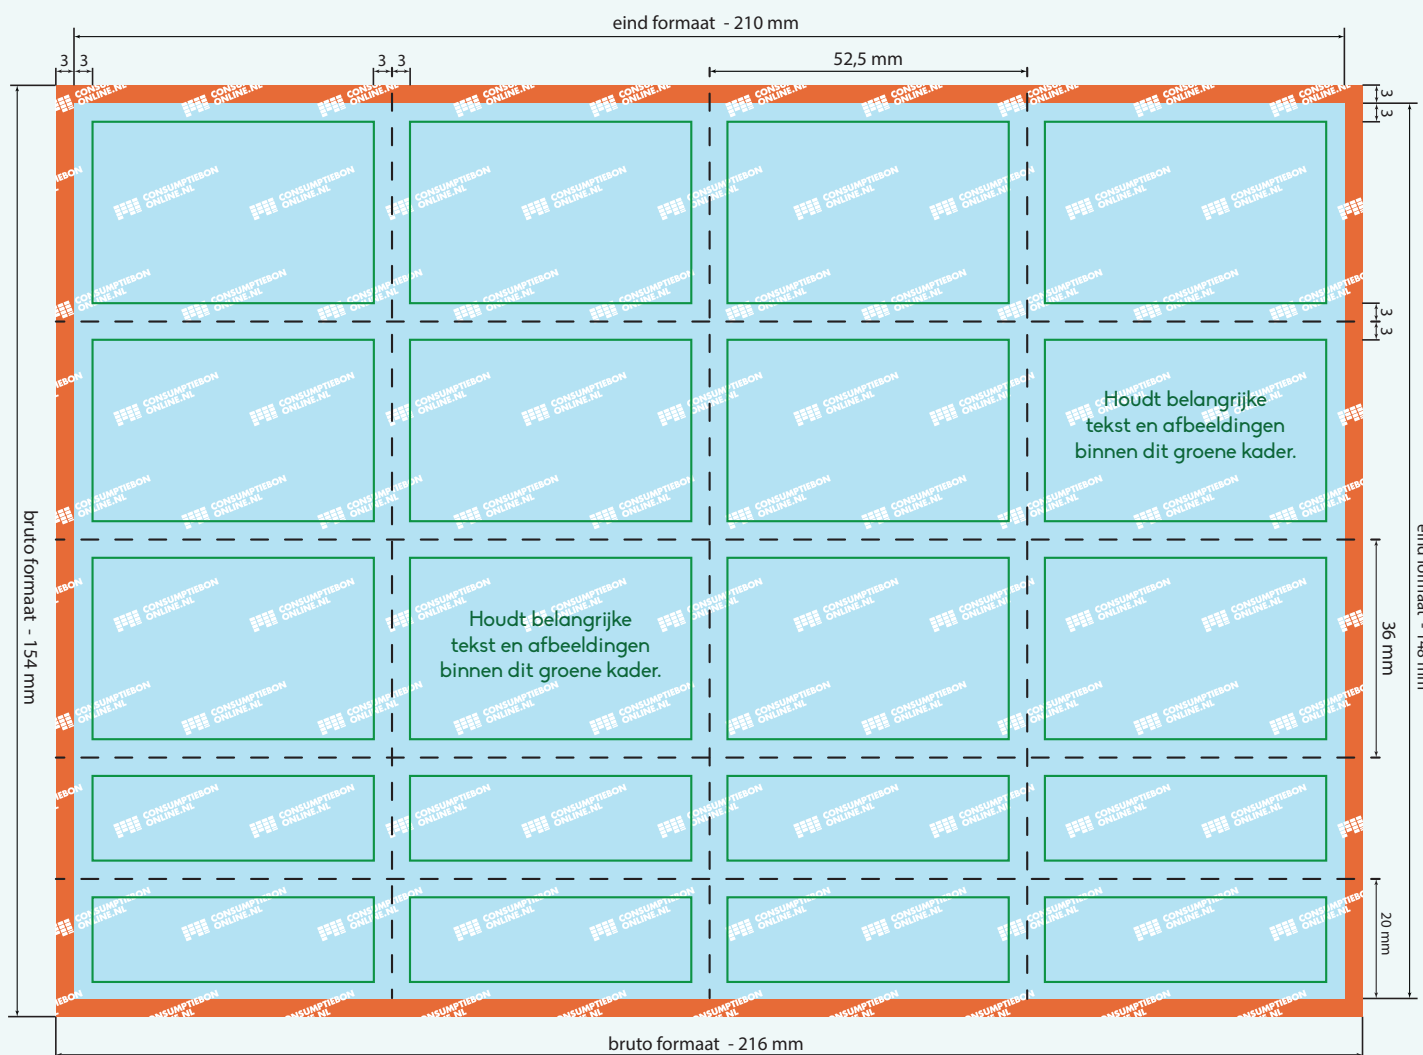

Kleur opmaak: CMYK
Teksten: Omzetten naar contouren
Resolutie: 300 dpi
Bestand: PDF, PSD, AI of JPG

Laat achtergrond doorlopen in het rode gebied.
Houdt belangrijke tekst of afbeeldingen binnen het groene kader. Aanleveren in bruto formaat.

OPMAAK ENKELE BON

	HELE BON	HALVE BON
bruto formaat:	58,5 mm x 42 mm	58,5 mm x 26 mm
eind formaat:	52,5 mm x 36 mm	52,5 mm x 20 mm

OPMAAK HEEL VEL

bruto formaat: 216 mm x 154mm
eind formaat: 210 mm x 148 mm

Bruto formaat
Dit is het netto formaat met daarbij 3 mm afloopgebied. Ontwerpen opmaken en inzenden inclusief het afloopgebied.

Eind formaat
Dit is de afmeting van het eindproduct.

3 mm afloopgebied
Om afwijkingen tijdens de verwerking op te vangen dient het ontwerp rondom 3 mm groter te zijn dan het netto formaat.
Laat de achtergrond van het ontwerp doorlopen in het afloopgebied.

3 mm veiligheidsmarge
Belangrijke afbeeldingen en teksten minimaal 3 mm uit de rand van het netto formaat plaatsen.