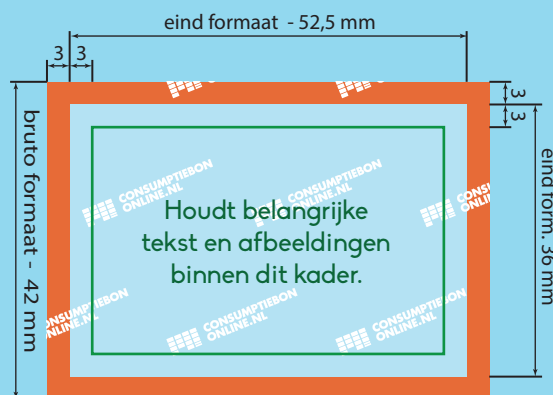

Kleur opmaak: CMYK
Teksten: Omzetten naar contouren
Resolutie: 300 dpi
Bestand: PDF, PSD, AI of JPG

Laat achtergrond doorlopen in het rode gebied.
Houdt belangrijke tekst of afbeeldingen binnen het groene kader. Aanleveren in bruto formaat.

OPMAAK ENKELE BON

	HELE BON	HALVE BON
bruto formaat:	58,5 mm x 42 mm	58,5 mm x 26 mm
eind formaat:	52,5 mm x 36 mm	52,5 mm x 20 mm

OPMAAK HEEL VEL

bruto formaat: 216 mm x 154mm
eind formaat: 210 mm x 148 mm

Bruto formaat
Dit is het netto formaat met daarbij 3 mm afloopgebied. Ontwerpen opmaken en inzenden inclusief het afloopgebied.

Eind formaat
Dit is de afmeting van het eindproduct.

3 mm afloopgebied
Om afwijkingen tijdens de verwerking op te vangen dient het ontwerp rondom 3 mm groter te zijn dan het netto formaat.
Laat de achtergrond van het ontwerp doorlopen in het afloopgebied.

3 mm veiligheidsmarge
Belangrijke afbeeldingen en teksten minimaal 3 mm uit de rand van het netto formaat plaatsen.