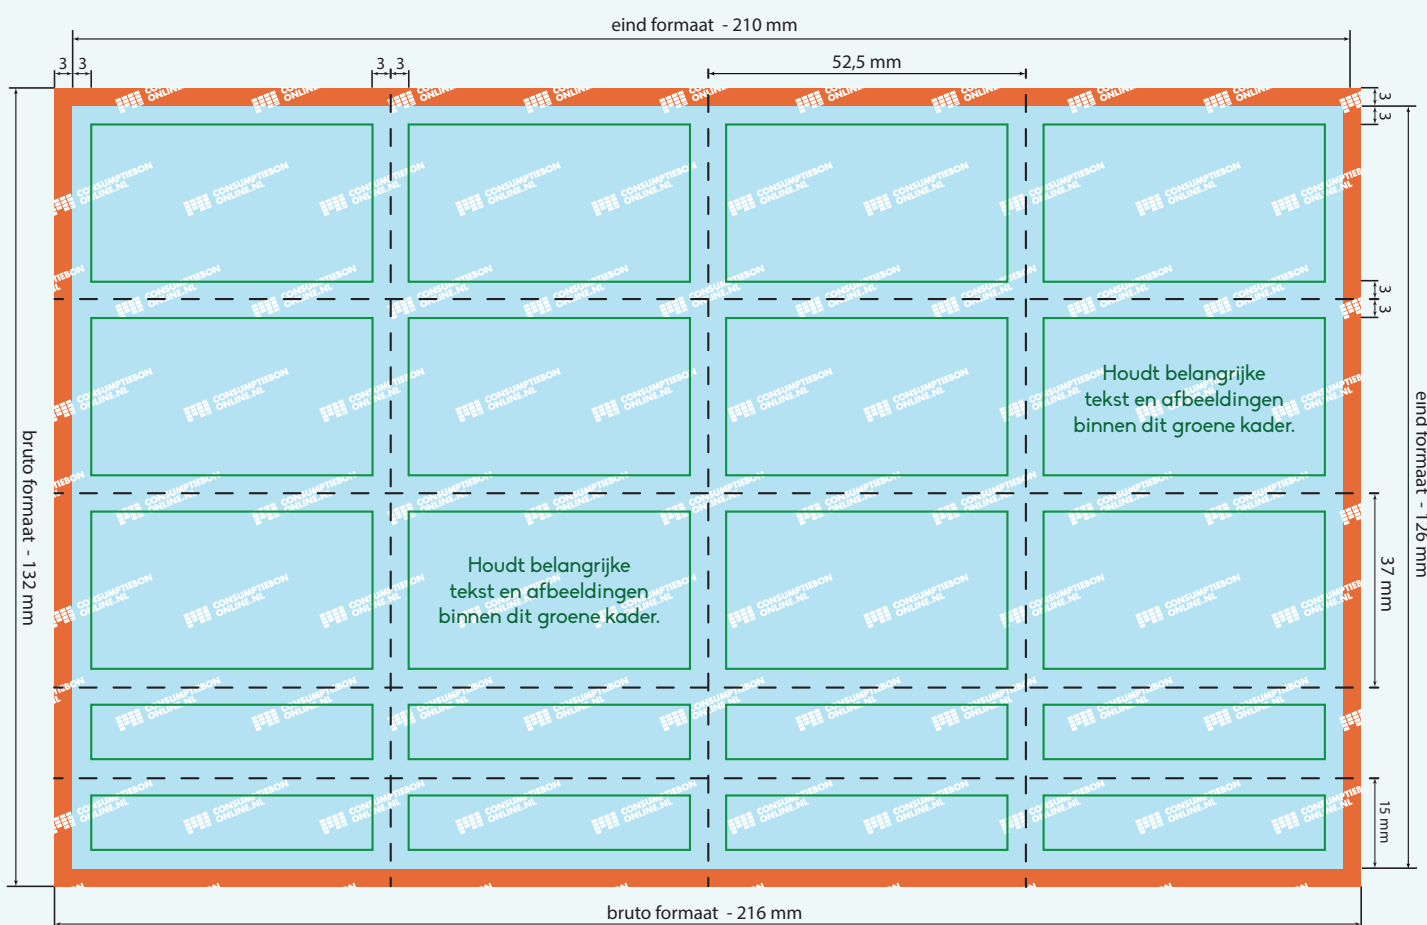

Kleur opmaak: CMYK
 Teksten: Omzetten naar contouren
 Resolutie: 300 dpi
 Bestand: PDF, PSD, AI of JPG

Laat achtergrond doorlopen in het rode gebied.
 Houdt belangrijke tekst of afbeeldingen binnen het groene kader. Aanleveren in bruto formaat.

OPMAAK ENKELE BON

	HELE BON	HALVE BON
bruto formaat:	58,5 mm x 38 mm	58,5 mm x 21 mm
eind formaat:	52,5 mm x 32 mm	52,5 mm x 15 mm

OPMAAK HEEL VEL

bruto formaat: 216 mm x 132 mm
 eind formaat: 210 mm x 126 mm

Bruto formaat

Dit is het netto formaat met daarbij 3 mm afloopgebied. Ontwerpen opmaken en inzenden inclusief het afloopgebied.

Eind formaat

Dit is de afmeting van het eindproduct.

3 mm afloopgebied

Om afwijkingen tijdens de verwerking op te vangen dient het ontwerp rondom 3 mm groter te zijn dan het netto formaat.

Laat de achtergrond van het ontwerp doorlopen in het afloopgebied.

3 mm veiligheidsmarge

Belangrijke afbeeldingen en teksten minimaal 3 mm uit de rand van het netto formaat plaatsen.