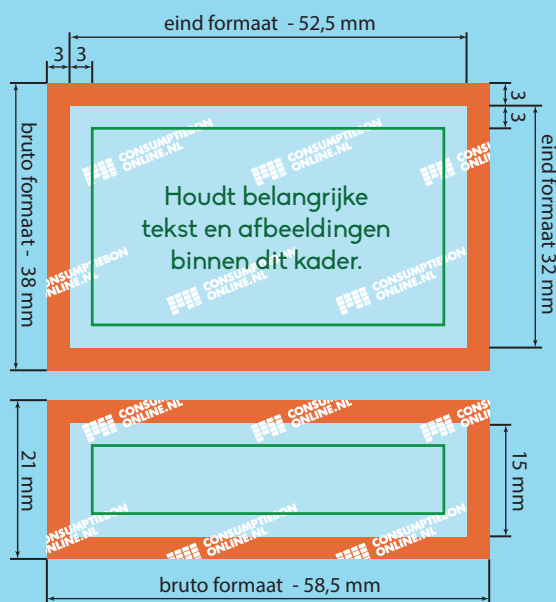

Kleur opmaak: CMYK
 Teksten: Omzetten naar contouren
 Resolutie: 300 dpi
 Bestand: PDF, PSD, AI of JPG

Laat achtergrond doorlopen in het rode gebied.
 Houdt belangrijke tekst of afbeeldingen binnen het groene kader. Aanleveren in bruto formaat.

OPMAAK ENKELE BON

	HELE BON	HALVE BON
bruto formaat:	58,5 mm x 38 mm	58,5 mm x 21 mm
eind formaat:	52,5 mm x 32 mm	52,5 mm x 15 mm

OPMAAK HEEL VEL

bruto formaat: 216 mm x 132 mm
 eind formaat: 210 mm x 126 mm

Bruto formaat

Dit is het netto formaat met daarbij 3 mm afloopgebied. Ontwerpen opmaken en inzenden inclusief het afloopgebied.

Eind formaat

Dit is de afmeting van het eindproduct.

3 mm afloopgebied

Om afwijkingen tijdens de verwerking op te vangen dient het ontwerp rondom 3 mm groter te zijn dan het netto formaat.

Laat de achtergrond van het ontwerp doorlopen in het afloopgebied.

3 mm veiligheidsmarge

Belangrijke afbeeldingen en teksten minimaal 3 mm uit de rand van het netto formaat plaatsen.