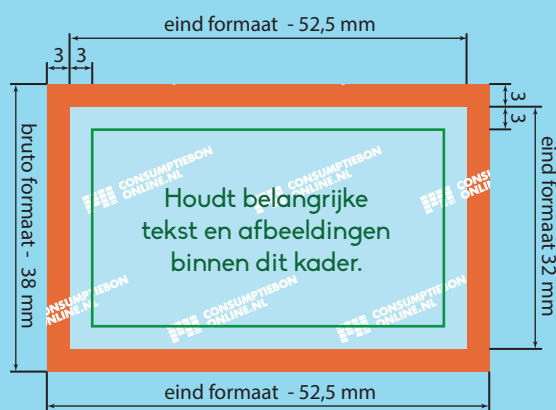

Kleur opmaak: CMYK
Teksten: Omzetten naar contouren
Resolutie: 300 dpi
Bestand: PDF, PSD, AI of JPG

Laat achtergrond doorlopen in het rode gebied.
Houdt belangrijke tekst of afbeeldingen binnen het groene kader. Aanleveren in bruto formaat.

OPMAAK ENKELE BON

bruto formaat: 58,5 mm x 38 mm
eind formaat: 52,5 mm x 32 mm

OPMAAK HEEL VEL

bruto formaat: 216 mm x 134 mm
eind formaat: 210 mm x 128 mm

Bruto formaat

Dit is het netto formaat met daarbij 3 mm afloopgebied.
Ontwerpen opmaken en inzenden inclusief het afloopgebied.

Eind formaat

Dit is de afmeting van het eindproduct.

3 mm afloopgebied

Om afwijkingen tijdens de verwerking op te vangen dient het ontwerp rondom 3 mm groter te zijn dan het netto formaat.

Laat de achtergrond van het ontwerp doorlopen in het afloopgebied.

3 mm veiligheidsmarge

Belangrijke afbeeldingen en teksten minimaal 3 mm uit de rand van het netto formaat plaatsen.