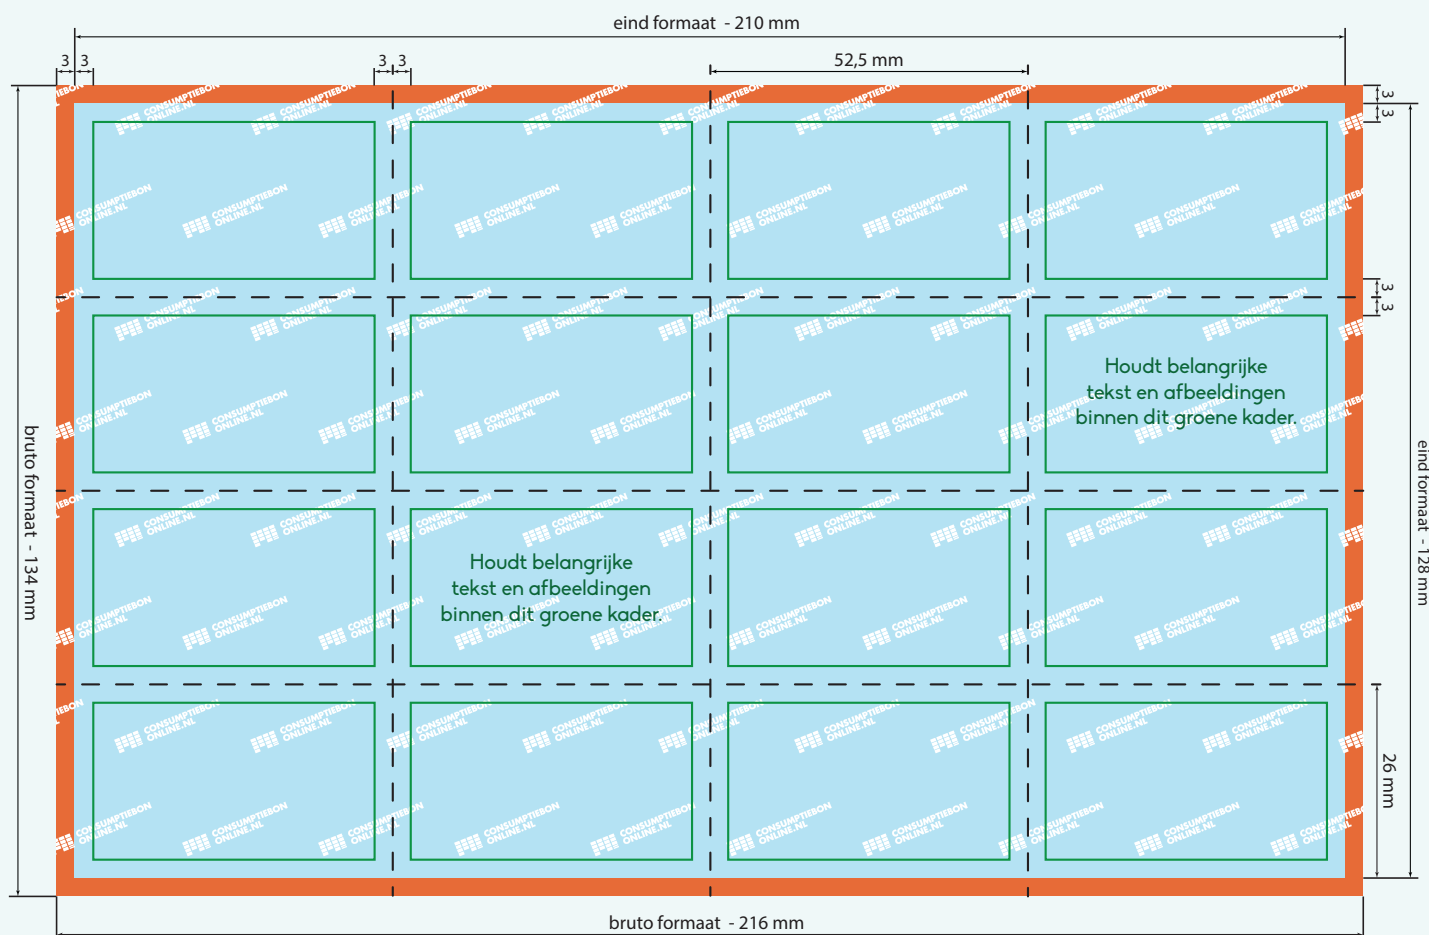

Kleur opmaak: CMYK
Teksten: Omzetten naar contouren
Resolutie: 300 dpi
Bestand: PDF, PSD, AI of JPG

Laat achtergrond doorlopen in het rode gebied.
Houdt belangrijke tekst of afbeeldingen binnen het groene kader. Aanleveren in bruto formaat.

OPMAAK ENKELE BON

bruto formaat: 58,5 mm x 38 mm
eind formaat: 52,5 mm x 32 mm

OPMAAK HEEL VEL

bruto formaat: 216 mm x 134 mm
eind formaat: 210 mm x 128 mm

Bruto formaat

Dit is het netto formaat met daarbij 3 mm afloopgebied.
Ontwerpen opmaken en inzenden inclusief het afloopgebied.

Eind formaat

Dit is de afmeting van het eindproduct.

3 mm afloopgebied

Om afwijkingen tijdens de verwerking op te vangen dient het ontwerp rondom 3 mm groter te zijn dan het netto formaat.

Laat de achtergrond van het ontwerp doorlopen in het afloopgebied.

3 mm veiligheidsmarge

Belangrijke afbeeldingen en teksten minimaal 3 mm uit de rand van het netto formaat plaatsen.