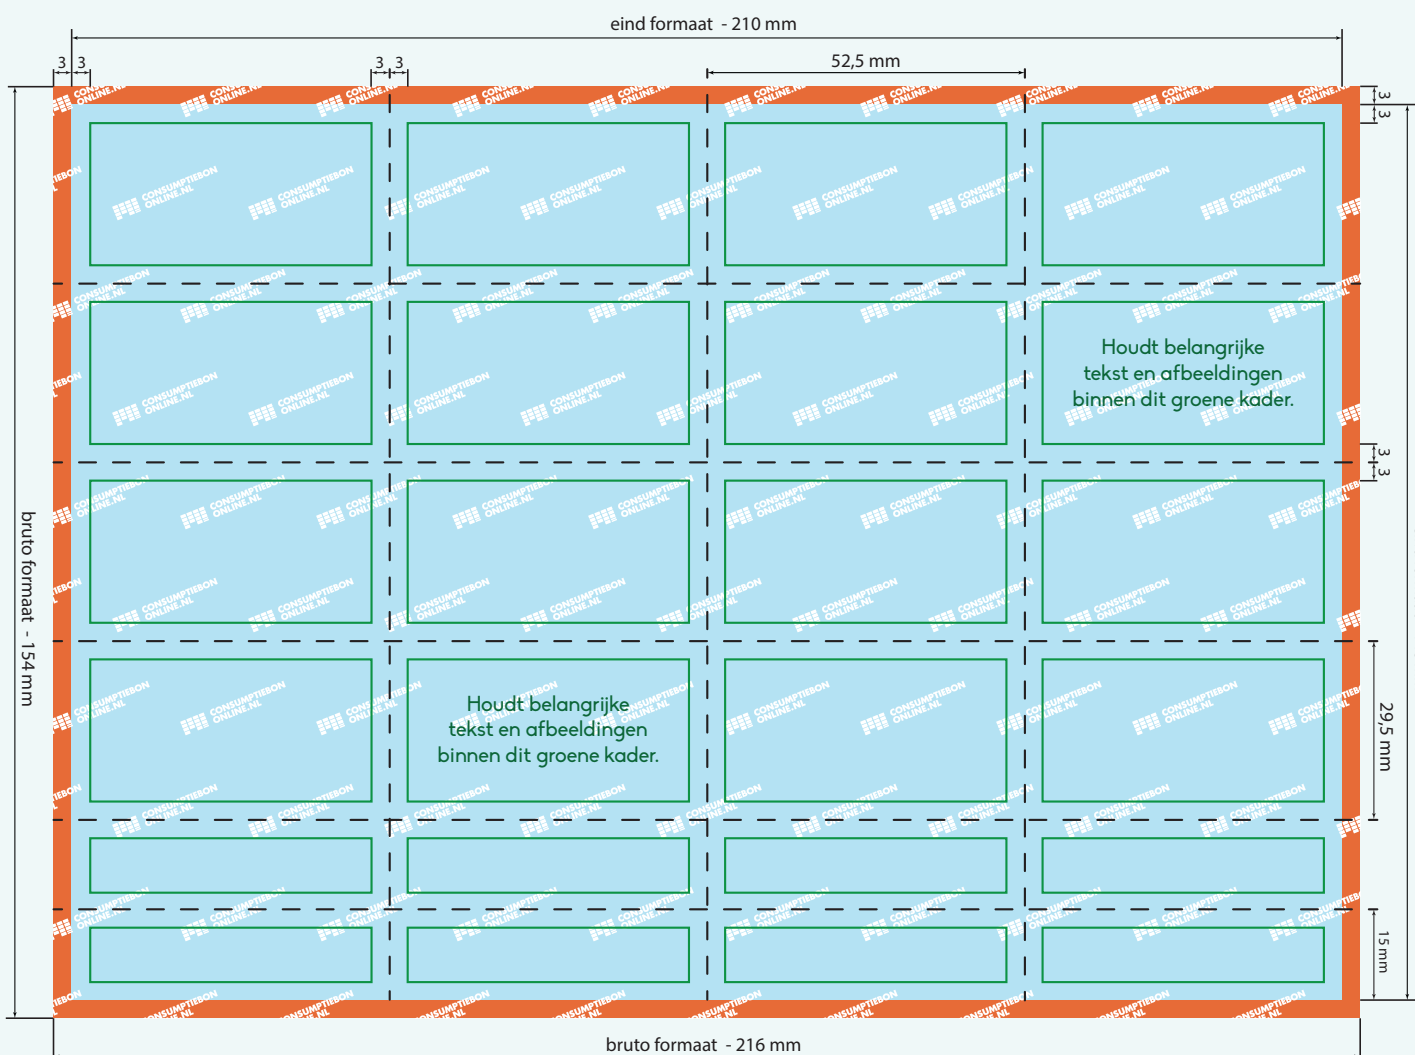

Kleur opmaak: CMYK
Teksten: Omzetten naar contouren
Resolutie: 300 dpi
Bestand: PDF, PSD, AI of JPG

Laat achtergrond doorlopen in het rode gebied.
Houdt belangrijke tekst of afbeeldingen binnen het groene kader. Aanleveren in bruto formaat.

OPMAAK ENKELE BON

	HELE BON	HALVE BON
bruto formaat:	58,5 mm x 35,5 mm	58,5 mm x 21 mm
eind formaat:	52,5 mm x 29,5 mm	52,5 mm x 15 mm

OPMAAK HEEL VEL

bruto formaat: 216 mm x 154 mm
eind formaat: 210 mm x 148 mm

Bruto formaat

Dit is het netto formaat met daarbij 3 mm afloopgebied. Ontwerpen opmaken en inzenden inclusief het afloopgebied.

Eind formaat

Dit is de afmeting van het eindproduct.

3 mm afloopgebied

Om afwijkingen tijdens de verwerking op te vangen dient het ontwerp rondom 3 mm groter te zijn dan het netto formaat.

Laat de achtergrond van het ontwerp doorlopen in het afloopgebied.

3 mm veiligheidsmarge

Belangrijke afbeeldingen en teksten minimaal 3 mm uit de rand van het netto formaat plaatsen.