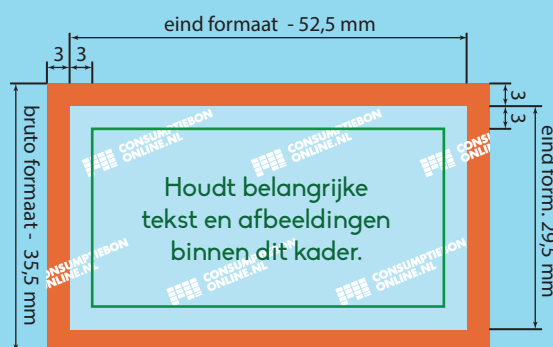

Kleur opmaak: CMYK
Teksten: Omzetten naar contouren
Resolutie: 300 dpi
Bestand: PDF, PSD, AI of JPG

Laat achtergrond doorlopen in het rode gebied.
Houdt belangrijke tekst of afbeeldingen binnen het groene kader. Aanleveren in bruto formaat.

OPMAAK ENKELE BON

	HELE BON	HALVE BON
bruto formaat:	58,5 mm x 35,5 mm	58,5 mm x 21 mm
eind formaat:	52,5 mm x 29,5 mm	52,5 mm x 15 mm

OPMAAK HEEL VEL

bruto formaat: 216 mm x 154 mm
eind formaat: 210 mm x 148 mm

Bruto formaat

Dit is het netto formaat met daarbij 3 mm afloopgebied. Ontwerpen opmaken en inzenden inclusief het afloopgebied.

Eind formaat

Dit is de afmeting van het eindproduct.

3 mm afloopgebied

Om afwijkingen tijdens de verwerking op te vangen dient het ontwerp rondom 3 mm groter te zijn dan het netto formaat.

Laat de achtergrond van het ontwerp doorlopen in het afloopgebied.

3 mm veiligheidsmarge

Belangrijke afbeeldingen en teksten minimaal 3 mm uit de rand van het netto formaat plaatsen.