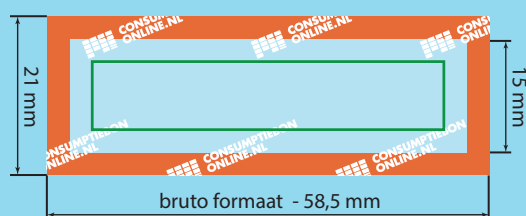

Kleur opmaak: CMYK
Teksten: Omzetten naar contouren
Resolutie: 300 dpi
Bestand: PDF, PSD, AI of JPG

Laat achtergrond doorlopen in het rode gebied.
Houdt belangrijke tekst of afbeeldingen binnen het groene kader. Aanleveren in bruto formaat.

OPMAAK ENKELE BON

	HELE BON	HALVE BON
bruto formaat:	58,5 mm x 35,5 mm	58,5 mm x 21 mm
eind formaat:	52,5 mm x 29,5 mm	52,5 mm x 15 mm

OPMAAK HEEL VEL

bruto formaat: 216 mm x 154 mm
eind formaat: 210 mm x 148 mm

Bruto formaat

Dit is het netto formaat met daarbij 3 mm afloopgebied. Ontwerpen opmaken en inzenden inclusief het afloopgebied.

Eind formaat

Dit is de afmeting van het eindproduct.

3 mm afloopgebied

Om afwijkingen tijdens de verwerking op te vangen dient het ontwerp rondom 3 mm groter te zijn dan het netto formaat.

Laat de achtergrond van het ontwerp doorlopen in het afloopgebied.

3 mm veiligheidsmarge

Belangrijke afbeeldingen en teksten minimaal 3 mm uit de rand van het netto formaat plaatsen.