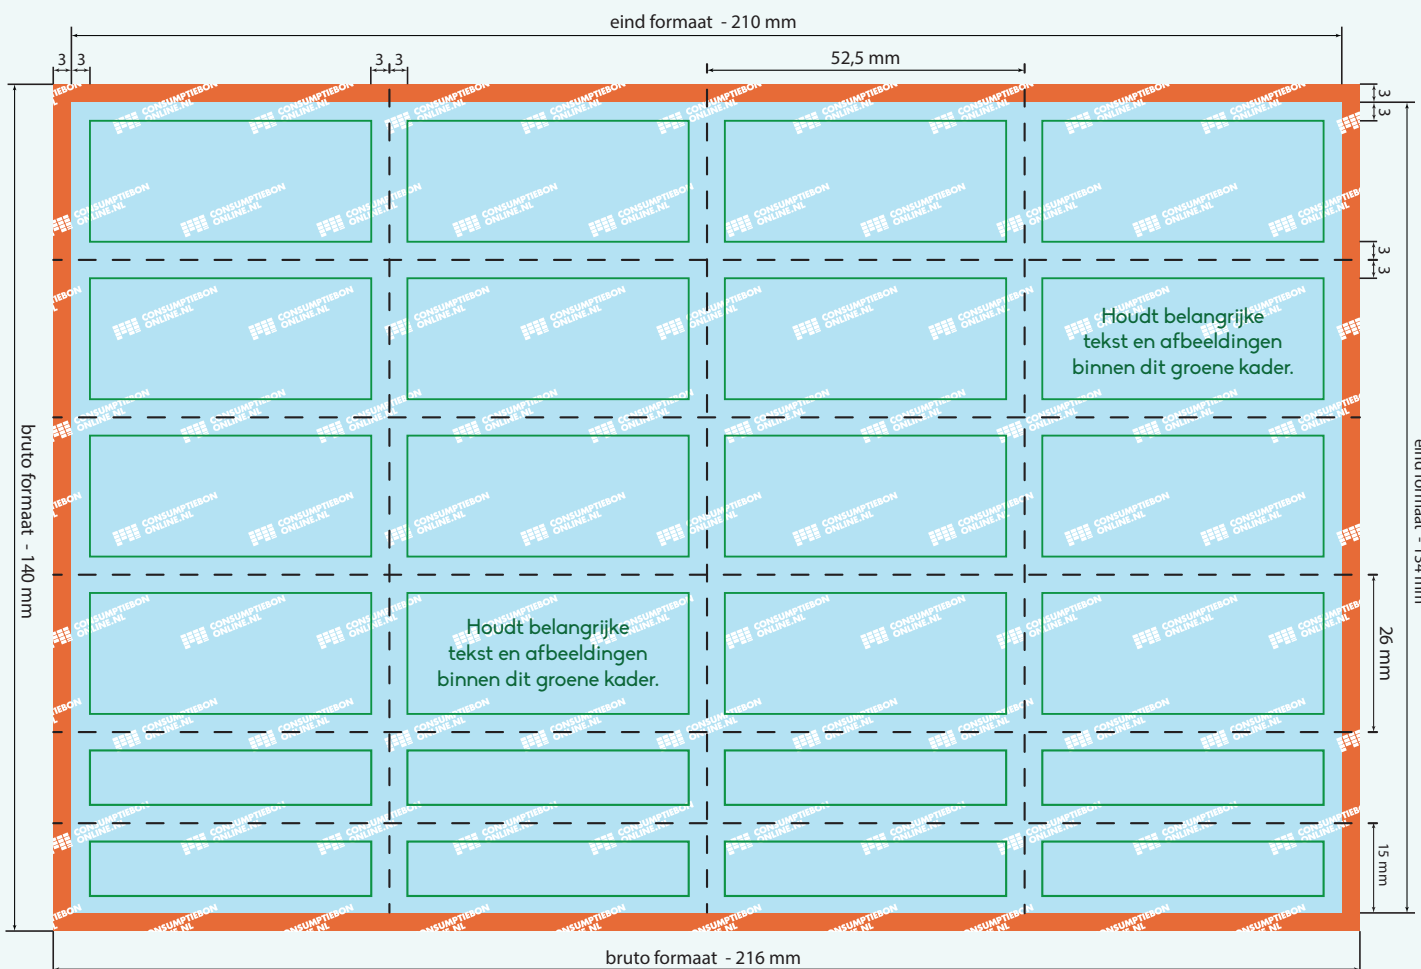

Kleur opmaak: CMYK
Teksten: Omzetten naar contouren
Resolutie: 300 dpi
Bestand: PDF, PSD, AI of JPG

Laat achtergrond doorlopen in het rode gebied.
Houdt belangrijke tekst of afbeeldingen binnen het groene kader. Aanleveren in bruto formaat.

OPMAAK ENKELE BON

	HELE BON	HALVE BON
bruto formaat:	58,5 mm x 32 mm	58,5 mm x 21 mm
eind formaat:	52,5 mm x 26 mm	52,5 mm x 15 mm

OPMAAK HEEL VEL

bruto formaat: 216 mm x 140 mm
eind formaat: 210 mm x 134 mm

Bruto formaat

Dit is het netto formaat met daarbij 3 mm afloopgebied. Ontwerpen opmaken en inzenden inclusief het afloopgebied.

Eind formaat

Dit is de afmeting van het eindproduct.

3 mm afloopgebied

Om afwijkingen tijdens de verwerking op te vangen dient het ontwerp rondom 3 mm groter te zijn dan het netto formaat.

Laat de achtergrond van het ontwerp doorlopen in het afloopgebied.

3 mm veiligheidsmarge

Belangrijke afbeeldingen en teksten minimaal 3 mm uit de rand van het netto formaat plaatsen.