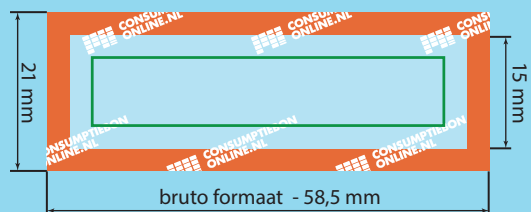

Kleur opmaak: CMYK
Teksten: Omzetten naar contouren
Resolutie: 300 dpi
Bestand: PDF, PSD, AI of JPG

Laat achtergrond doorlopen in het rode gebied.
Houdt belangrijke tekst of afbeeldingen binnen het groene kader. Aanleveren in bruto formaat.

OPMAAK ENKELE BON

	HELE BON	HALVE BON
bruto formaat:	58,5 mm x 32 mm	58,5 mm x 21 mm
eind formaat:	52,5 mm x 26 mm	52,5 mm x 15 mm

OPMAAK HEEL VEL

bruto formaat: 216 mm x 140 mm
eind formaat: 210 mm x 134 mm

Bruto formaat

Dit is het netto formaat met daarbij 3 mm afloopgebied. Ontwerpen opmaken en inzenden inclusief het afloopgebied.

Eind formaat

Dit is de afmeting van het eindproduct.

3 mm afloopgebied

Om afwijkingen tijdens de verwerking op te vangen dient het ontwerp rondom 3 mm groter te zijn dan het netto formaat.

Laat de achtergrond van het ontwerp doorlopen in het afloopgebied.

3 mm veiligheidsmarge

Belangrijke afbeeldingen en teksten minimaal 3 mm uit de rand van het netto formaat plaatsen.