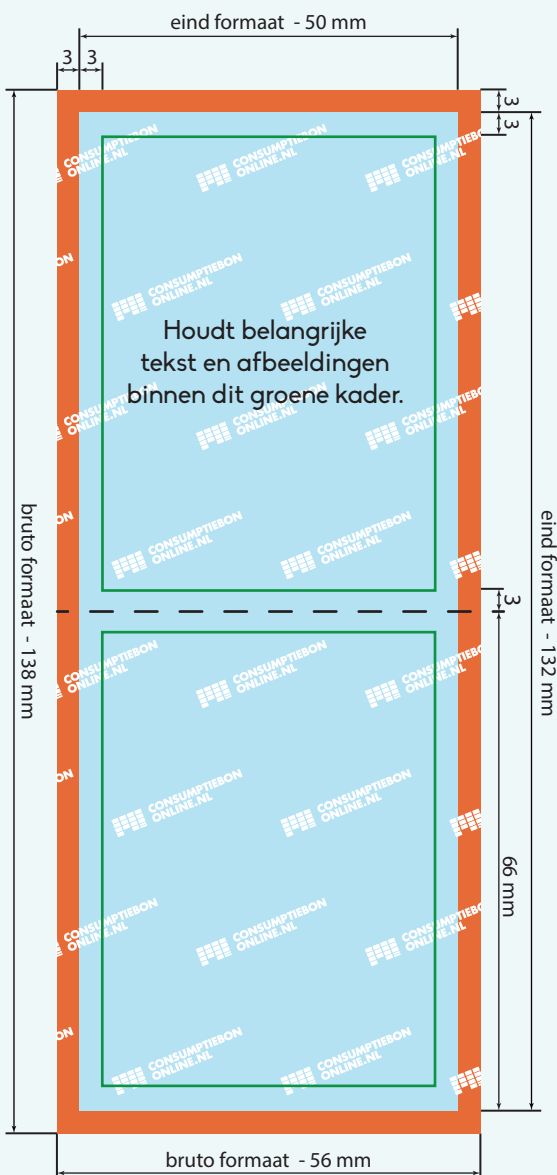

Kleur opmaak: CMYK
Teksten: Omzetten naar contouren
Resolutie: 300 dpi
Bestand: PDF, PSD, AI of JPG

Laat achtergrond doorlopen in het rode gebied.
Houdt belangrijke tekst of afbeeldingen binnen het groene kader. Aanleveren in bruto formaat.

OPMAAK ENKELE BON

bruto formaat: 56 mm x 72 mm
eind formaat: 50 mm x 66 mm

OPMAAK HELE STROOK

bruto formaat: 56 mm x 138 mm
eind formaat: 50 mm x 132 mm

Bruto formaat

Dit is het netto formaat met daarbij 3 mm aflooplegebied. Ontwerpen opmaken en inzenden inclusief het aflooplegebied.

Eind formaat

Dit is de afmeting van het eindproduct.

3 mm aflooplegebied

Om afwijkingen tijdens de verwerking op te vangen dient het ontwerp rondom 3 mm groter te zijn dat het netto formaat.

Laat de achtergrond van het ontwerp doorlopen in het aflooplegebied.

3 mm veiligheidsmarge

Belangrijke afbeeldingen en teksten minimaal 3 mm uit de rand van het netto formaat plaatsen.