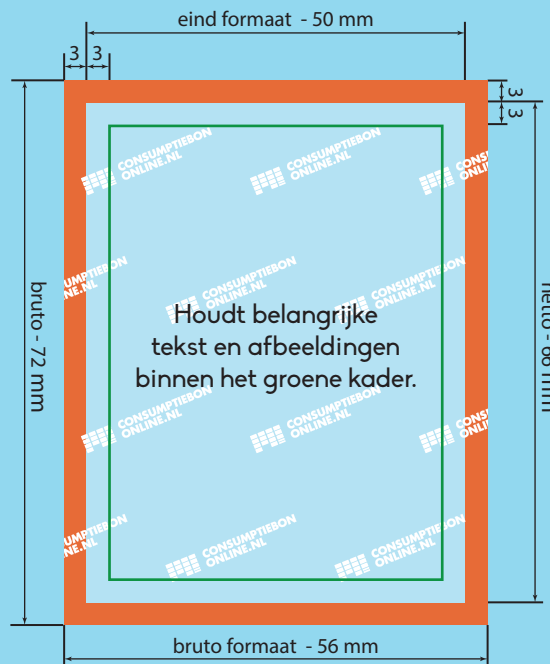

Kleur opmaak: CMYK
Teksten: Omzetten naar contouren
Resolutie: 300 dpi
Bestand: PDF, PSD, AI of JPG

Laat achtergrond doorlopen in het rode gebied.
Houdt belangrijke tekst of afbeeldingen binnen het groene kader. Aanleveren in bruto formaat.

OPMAAK ENKELE BON

bruto formaat: 56 mm x 72 mm
eind formaat: 50 mm x 66 mm

OPMAAK HELE STROOK

bruto formaat: 56 mm x 138 mm
eind formaat: 50 mm x 132 mm

Bruto formaat

Dit is het netto formaat met daarbij 3 mm aflooplegebied. Ontwerpen opmaken en inzenden inclusief het aflooplegebied.

Eind formaat

Dit is de afmeting van het eindproduct.

3 mm aflooplegebied

Om afwijkingen tijdens de verwerking op te vangen dient het ontwerp rondom 3 mm groter te zijn dat het netto formaat.

Laat de achtergrond van het ontwerp doorlopen in het aflooplegebied.

3 mm veiligheidsmarge

Belangrijke afbeeldingen en teksten minimaal 3 mm uit de rand van het netto formaat plaatsen.