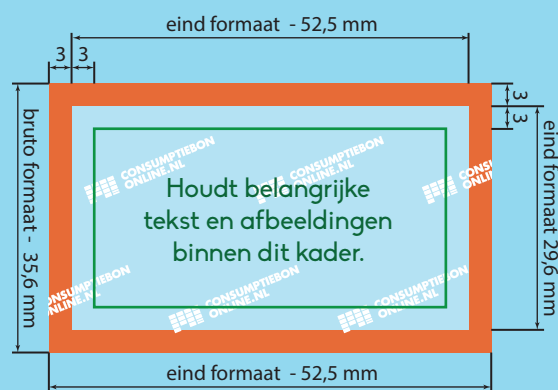

### OPMAAK ENKELE BON

bruto formaat: 58,5 mm x 35,6 mm  
 eind formaat: 52,5 mm x 29,6 mm

### OPMAAK HEEL VEL

bruto formaat: 216 mm x 154 mm  
 eind formaat: 210 mm x 148 mm

#### Bruto formaat

Dit is het netto formaat met daarbij 3 mm afloopgebied.  
 Ontwerpen opmaken en inzenden inclusief het afloopgebied.

#### 3 mm afloopgebied

Om afwijkingen tijdens de verwerking op te vangen dient het ontwerp rondom 3 mm groter te zijn dan het netto formaat.

Laat de achtergrond van het ontwerp doorlopen in het afloopgebied.