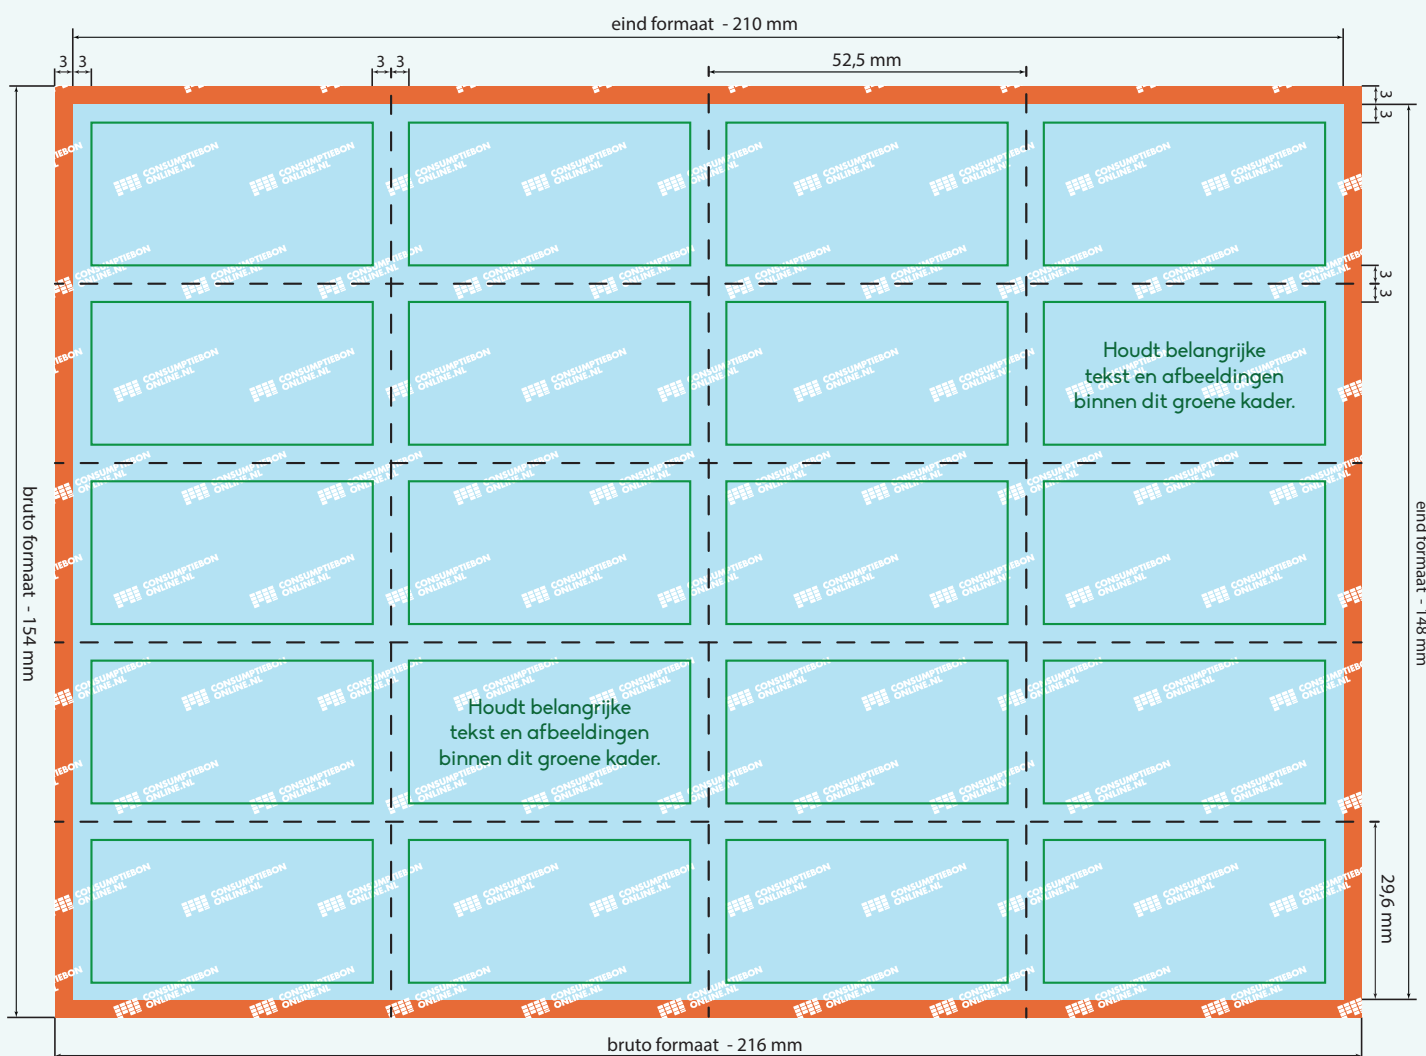

### OPMAAK ENKELE BON

bruto formaat: 58,5 mm x 35,6 mm  
 eind formaat: 52,5 mm x 29,6 mm

### OPMAAK HEEL VEL

bruto formaat: 216 mm x 154 mm  
 eind formaat: 210 mm x 148 mm

#### Bruto formaat

Dit is het netto formaat met daarbij 3 mm afloopgebied.  
 Ontwerpen opmaken en inzenden inclusief het afloopgebied.

#### 3 mm afloopgebied

Om afwijkingen tijdens de verwerking op te vangen dient het ontwerp rondom 3 mm groter te zijn dan het netto formaat.

Laat de achtergrond van het ontwerp doorlopen in het afloopgebied.