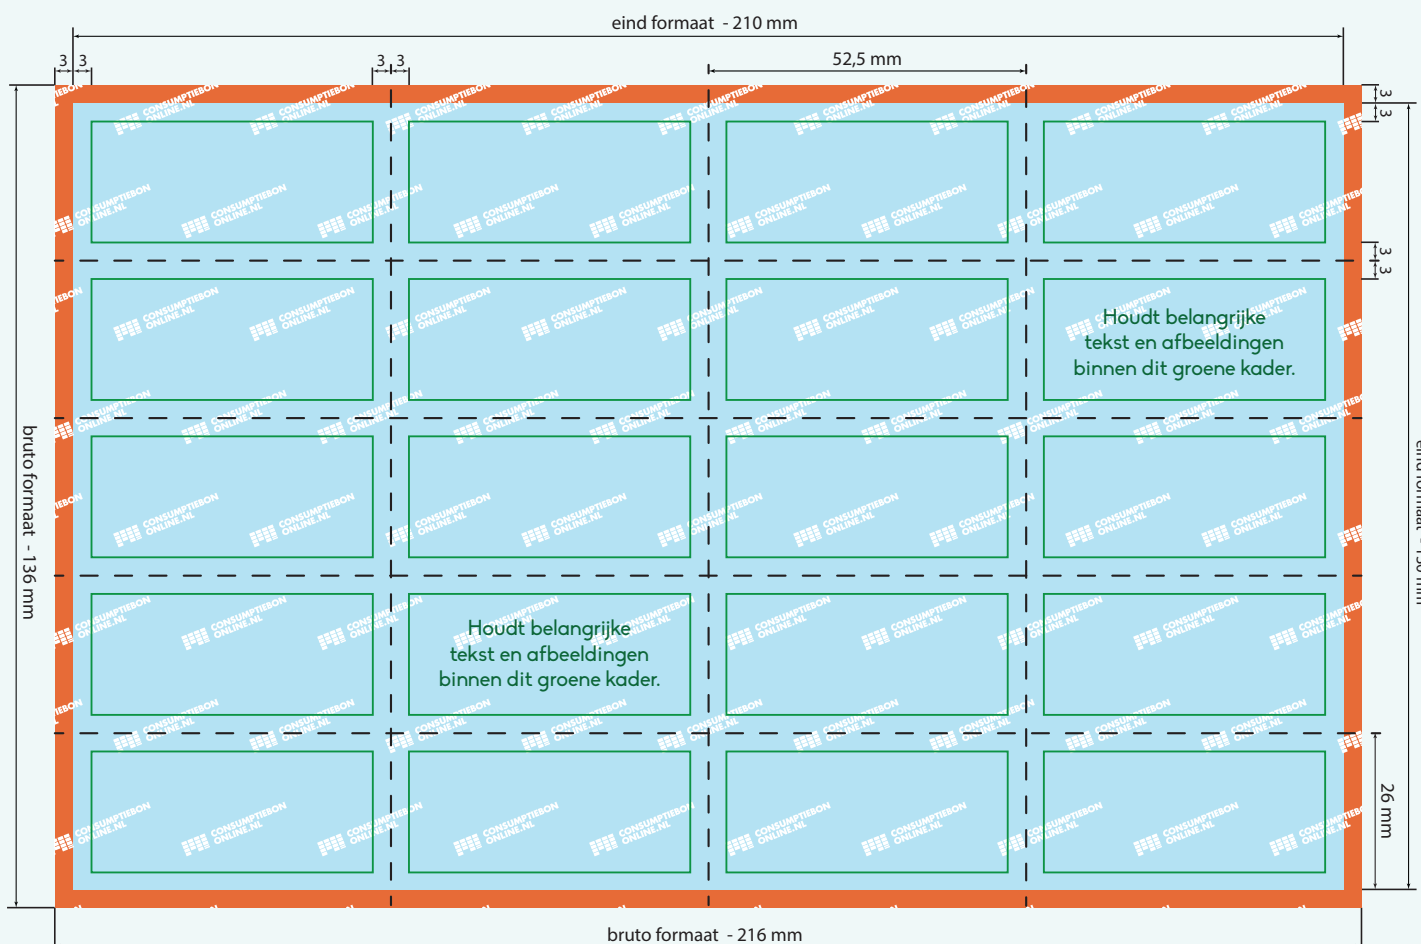

Kleur opmaak: CMYK
Teksten: Omzetten naar contouren
Resolutie: 300 dpi
Bestand: PDF, PSD, AI of JPG

Laat achtergrond doorlopen in het rode gebied.
Houdt belangrijke tekst of afbeeldingen binnen het groene kader. Aanleveren in bruto formaat.

OPMAAK ENKELE BON

bruto formaat: 58,5 mm x 32 mm
eind formaat: 52,5 mm x 26 mm

OPMAAK HEEL VEL

bruto formaat: 216 mm x 136 mm
eind formaat: 210 mm x 130 mm

Bruto formaat

Dit is het netto formaat met daarbij 3 mm afloopgebied.
Ontwerpen opmaken en inzenden inclusief het afloopgebied.

Eind formaat

Dit is de afmeting van het eindproduct.

3 mm afloopgebied

Om afwijkingen tijdens de verwerking op te vangen dient het ontwerp rondom 3 mm groter te zijn dan het netto formaat.

Laat de achtergrond van het ontwerp doorlopen in het afloopgebied.

3 mm veiligheidsmarge

Belangrijke afbeeldingen en teksten minimaal 3 mm uit de rand van het netto formaat plaatsen.