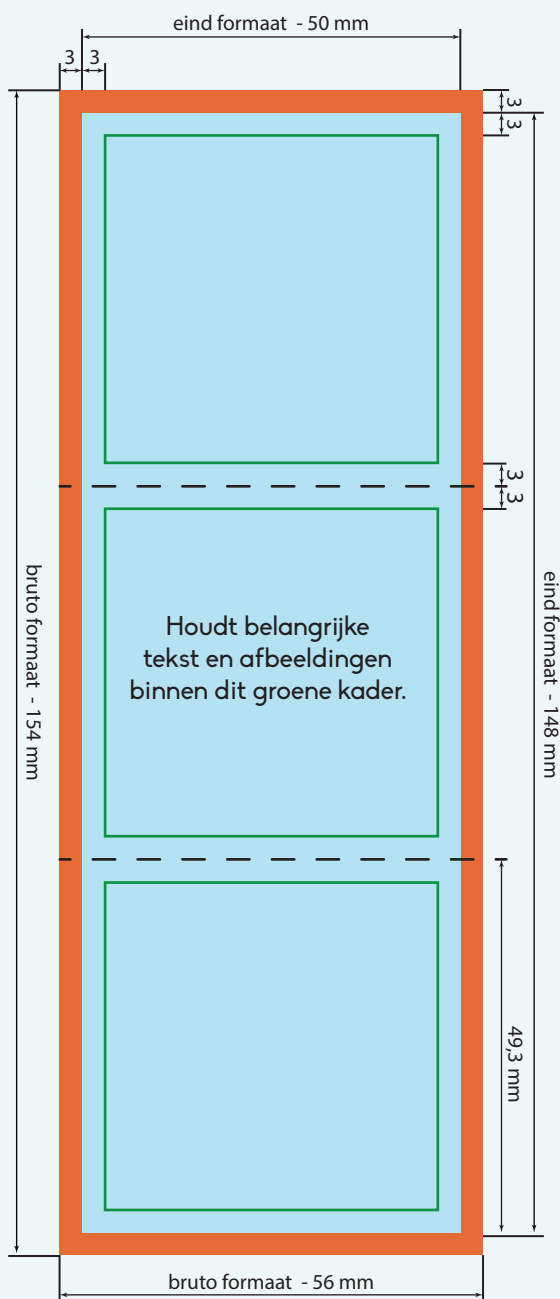

Kleur opmaak: CMYK
Teksten: Omzetten naar contouren
Resolutie: 300 dpi
Bestand: PDF, PSD, AI of JPG

Laat achtergrond doorlopen in het rode gebied.
Houdt belangrijke tekst of afbeeldingen binnen het
groene kader. Aanleveren in bruto formaat.

OPMAAK HELE STROOK

bruto formaat: 56 mm x 154 mm
eind formaat: 50 mm x 148 mm

OPMAAK ENKELE BON

bruto formaat: 56 mm x 55,3 mm
eind formaat: 50 mm x 49,3 mm

Bruto formaat

Dit is het netto formaat met
daarbij 3 mm afloopgebied.
Ontwerpen opmaken en
inzenden inclusief het
afloopgebied.

Eind formaat

Dit is de afmeting van het
eindproduct.

3 mm afloopgebied

Om afwijkingen tijdens de
verwerking op te vangen
dient het ontwerp rondom 3
mm groter te zijn dat het
netto formaat.

Laat de achtergrond van het
ontwerp doorlopen in het
afloopgebied.

3 mm veiligheidsmarge

Belangrijke afbeeldingen en
teksten minimaal 3 mm uit
de rand van het netto
formaat plaatsen.