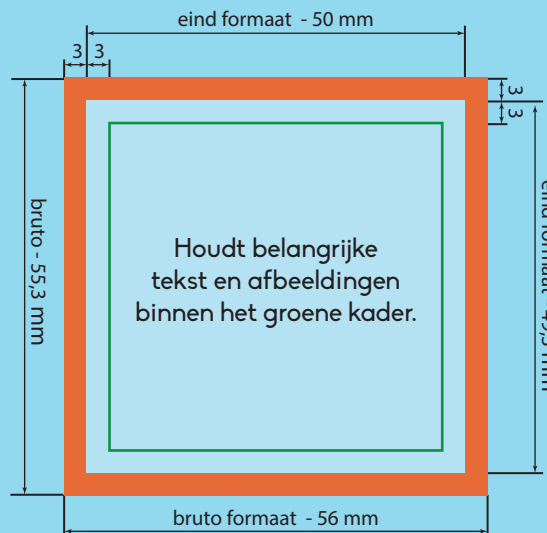

Kleur opmaak: CMYK
Teksten: Omzetten naar contouren
Resolutie: 300 dpi
Bestand: PDF, PSD, AI of JPG

Laat achtergrond doorlopen in het rode gebied.
Houdt belangrijke tekst of afbeeldingen binnen het
groene kader. Aanleveren in bruto formaat.

OPMAAK HELE STROOK

bruto formaat: 56 mm x 154 mm
eind formaat: 50 mm x 148 mm

OPMAAK ENKELE BON

bruto formaat: 56 mm x 55,3 mm
eind formaat: 50 mm x 49,3 mm

Bruto formaat

Dit is het netto formaat met
daarbij 3 mm afloopgebied.
Ontwerpen opmaken en
inzenden inclusief het
afloopgebied.

Eind formaat

Dit is de afmeting van het
eindproduct.

3 mm afloopgebied

Om afwijkingen tijdens de
verwerking op te vangen
dient het ontwerp rondom 3
mm groter te zijn dat het
netto formaat.

Laat de achtergrond van het
ontwerp doorlopen in het
afloopgebied.

3 mm veiligheidsmarge

Belangrijke afbeeldingen en
teksten minimaal 3 mm uit
de rand van het netto
formaat plaatsen.