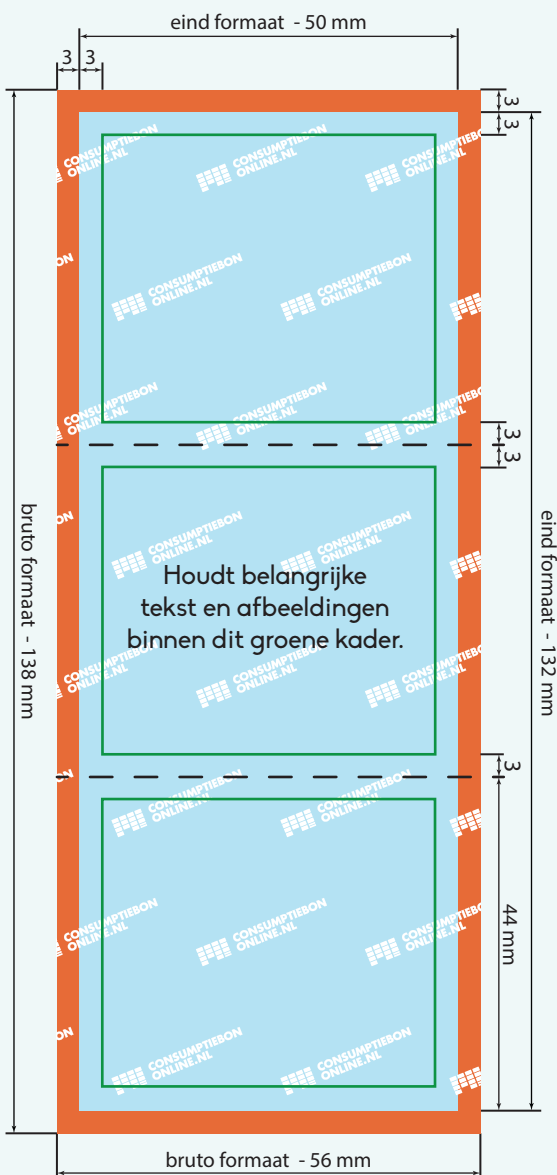

Kleur opmaak: CMYK
 Teksten: Omzetten naar contouren
 Resolutie: 300 dpi
 Bestand: PDF, PSD, AI of JPG

Laat achtergrond doorlopen in het rode gebied.
 Houdt belangrijke tekst of afbeeldingen binnen het groene kader. Aanleveren in bruto formaat.

OPMAAK ENKELE BON

bruto formaat: 56 mm x 50 mm
 eind formaat: 50 mm x 44 mm

OPMAAK HELE STROOK

bruto formaat: 56 mm x 138 mm
 eind formaat: 50 mm x 132 mm

Bruto formaat
 Dit is het netto formaat met daarbij 3 mm aflooplegebied. Ontwerpen opmaken en inzenden inclusief het aflooplegebied.

Eind formaat
 Dit is de afmeting van het eindproduct.

3 mm aflooplegebied
 Om afwijkingen tijdens de verwerking op te vangen dient het ontwerp rondom 3 mm groter te zijn dat het netto formaat.

Laat de achtergrond van het ontwerp doorlopen in het aflooplegebied.

3 mm veiligheidsmarge
 Belangrijke afbeeldingen en teksten minimaal 3 mm uit de rand van het netto formaat plaatsen.