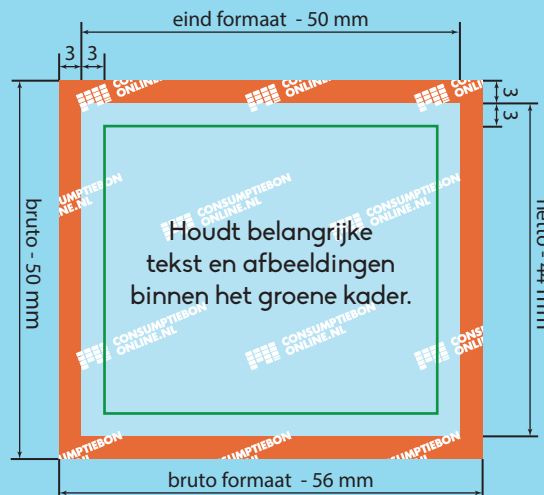

Kleur opmaak: CMYK
 Teksten: Omzetten naar contouren
 Resolutie: 300 dpi
 Bestand: PDF, PSD, AI of JPG

Laat achtergrond doorlopen in het rode gebied.
 Houdt belangrijke tekst of afbeeldingen binnen het groene kader. Aanleveren in bruto formaat.

OPMAAK ENKELE BON

bruto formaat: 56 mm x 50 mm
 eind formaat: 50 mm x 44 mm

OPMAAK HELE STROOK

bruto formaat: 56 mm x 138 mm
 eind formaat: 50 mm x 132 mm

Bruto formaat
 Dit is het netto formaat met daarbij 3 mm aflooplegebied. Ontwerpen opmaken en inzenden inclusief het aflooplegebied.

Eind formaat
 Dit is de afmeting van het eindproduct.

3 mm aflooplegebied
 Om afwijkingen tijdens de verwerking op te vangen dient het ontwerp rondom 3 mm groter te zijn dat het netto formaat.

Laat de achtergrond van het ontwerp doorlopen in het aflooplegebied.

3 mm veiligheidsmarge
 Belangrijke afbeeldingen en teksten minimaal 3 mm uit de rand van het netto formaat plaatsen.