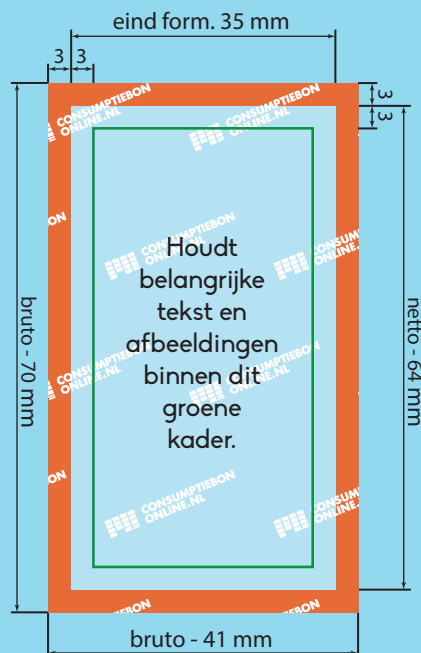

OPMAAK HELE STROOK

bruto formaat: 41 mm x 198 mm
eind formaat: 35 mm x 192 mm

Kleur opmaak: CMYK
Teksten: Omzetten naar contouren
Resolutie: 300 dpi
Bestand: PDF, PSD, AI of JPG

Laat achtergrond doorlopen in het rode gebied.
Houdt belangrijke tekst of afbeeldingen binnen het groene kader. Aanleveren in bruto formaat.

OPMAAK ENKELE BON

bruto formaat: 41 mm x 70 mm
eind formaat: 35 mm x 64 mm

Bruto formaat
Dit is het netto formaat met daarbij 3 mm aflooplegebied. Ontwerpen opmaken en inzenden inclusief het aflooplegebied.

3 mm aflooplegebied
Om afwijkingen tijdens de verwerking op te vangen dient het ontwerp rondom 3 mm groter te zijn dan het netto formaat.

Eind formaat
Dit is de afmeting van het eindproduct.

Laat de achtergrond van het ontwerp doorlopen in het aflooplegebied.

3 mm veiligheidsmarge
Belangrijke afbeeldingen en teksten minimaal 3 mm uit de rand van het netto formaat plaatsen.