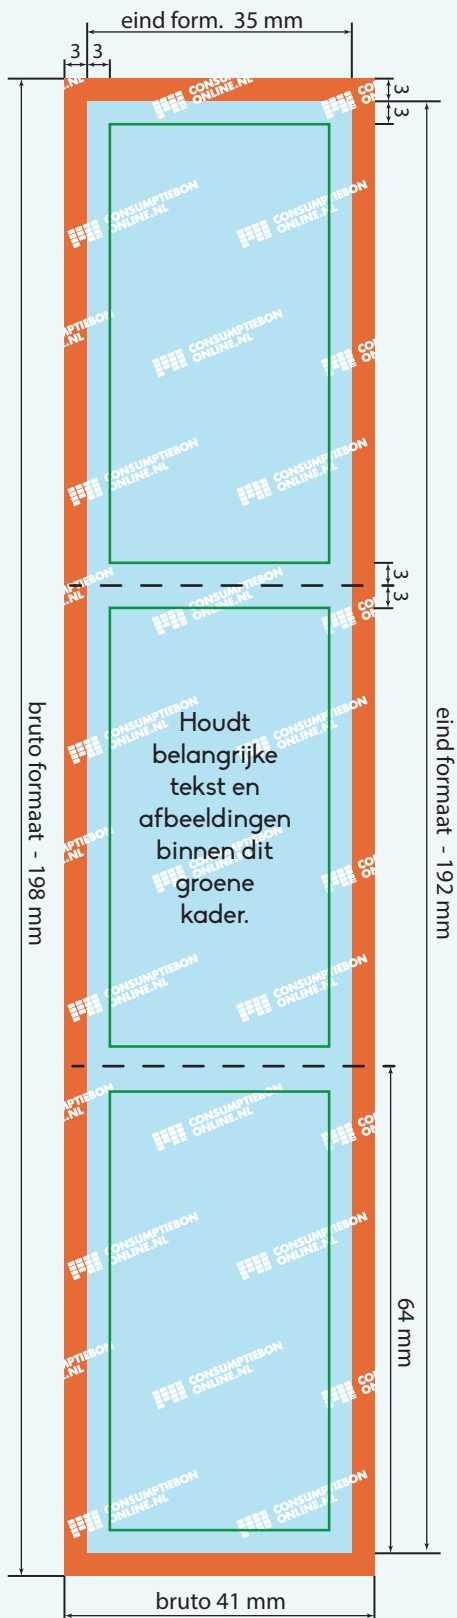

OPMAAK HELE STROOK

bruto formaat: 41 mm x 198 mm
eind formaat: 35 mm x 192 mm

Kleur opmaak: CMYK
Teksten: Omzetten naar contouren
Resolutie: 300 dpi
Bestand: PDF, PSD, AI of JPG

Laat achtergrond doorlopen in het rode gebied.
Houdt belangrijke tekst of afbeeldingen binnen het groene kader. Aanleveren in bruto formaat.

OPMAAK ENKELE BON

bruto formaat: 41 mm x 70 mm
eind formaat: 35 mm x 64 mm

Bruto formaat
Dit is het netto formaat met daarbij 3 mm aflooplegebied. Ontwerpen opmaken en inzenden inclusief het aflooplegebied.

3 mm aflooplegebied
Om afwijkingen tijdens de verwerking op te vangen dient het ontwerp rondom 3 mm groter te zijn dan het netto formaat.

Eind formaat
Dit is de afmeting van het eindproduct.

Laat de achtergrond van het ontwerp doorlopen in het aflooplegebied.

3 mm veiligheidsmarge
Belangrijke afbeeldingen en teksten minimaal 3 mm uit de rand van het netto formaat plaatsen.