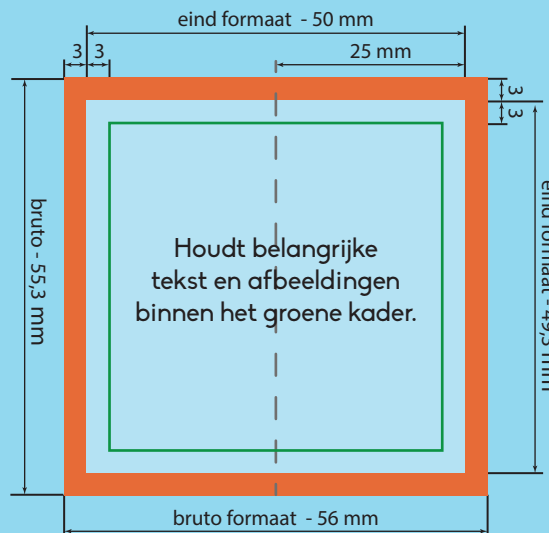

Kleur opmaak: CMYK
Teksten: Omzetten naar contouren
Resolutie: 300 dpi
Bestand: PDF, PSD, AI of JPG

Laat achtergrond doorlopen in het rode gebied.
Houdt belangrijke tekst of afbeeldingen binnen het
groene kader. Aanleveren in bruto formaat.

OPMAAK HELE STROOK

bruto formaat: 56 mm x 154 mm
eind formaat: 50 mm x 148 mm

OPMAAK ENKELE BON

bruto formaat: 56 mm x 55,3 mm
eind formaat: 50 mm x 49,3 mm

Bruto formaat

Dit is het netto formaat met
daarbij 3 mm afloopgebied.
Ontwerpen opmaken en
inzenden inclusief het
afloopgebied.

Eind formaat

Dit is de afmeting van het
eindproduct.

3 mm afloopgebied

Om afwijkingen tijdens de
verwerking op te vangen
dient het ontwerp rondom 3
mm groter te zijn dat het
netto formaat.

Laat de achtergrond van het
ontwerp doorlopen in het
afloopgebied.

3 mm veiligheidsmarge

Belangrijke afbeeldingen en
teksten minimaal 3 mm uit
de rand van het netto
formaat plaatsen.