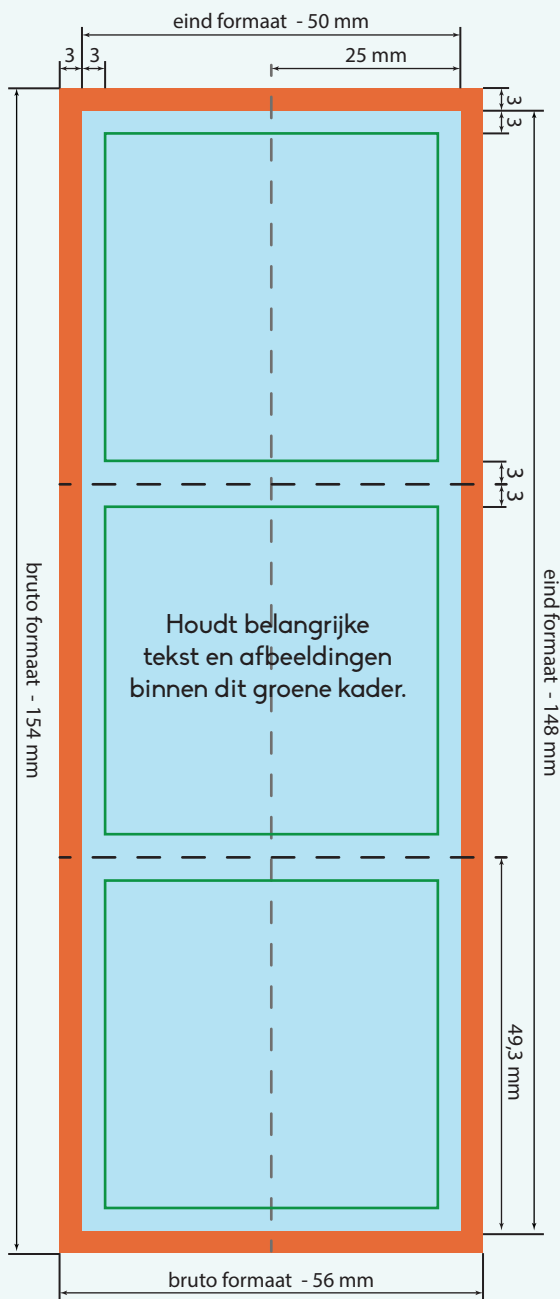

Kleur opmaak: CMYK
Teksten: Omzetten naar contouren
Resolutie: 300 dpi
Bestand: PDF, PSD, AI of JPG

Laat achtergrond doorlopen in het rode gebied.
Houdt belangrijke tekst of afbeeldingen binnen het
groene kader. Aanleveren in bruto formaat.

OPMAAK HELE STROOK

bruto formaat: 56 mm x 154 mm
eind formaat: 50 mm x 148 mm

OPMAAK ENKELE BON

bruto formaat: 56 mm x 55,3 mm
eind formaat: 50 mm x 49,3 mm

Bruto formaat

Dit is het netto formaat met
daarbij 3 mm afloopgebied.
Ontwerpen opmaken en
inzenden inclusief het
afloopgebied.

Eind formaat

Dit is de afmeting van het
eindproduct.

3 mm afloopgebied

Om afwijkingen tijdens de
verwerking op te vangen
dient het ontwerp rondom 3
mm groter te zijn dat het
netto formaat.

Laat de achtergrond van het
ontwerp doorlopen in het
afloopgebied.

3 mm veiligheidsmarge

Belangrijke afbeeldingen en
teksten minimaal 3 mm uit
de rand van het netto
formaat plaatsen.