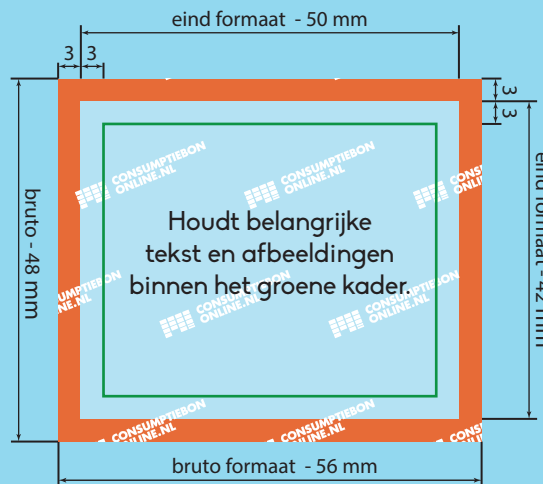

Kleur opmaak: CMYK
Teksten: Omzetten naar contouren
Resolutie: 300 dpi
Bestand: PDF, PSD, AI of JPG

Laat achtergrond doorlopen in het rode gebied.
Houdt belangrijke tekst of afbeeldingen binnen het groene kader. Aanleveren in bruto formaat.

OPMAAK HELE STROOK

bruto formaat: 56 mm x 154 mm
eind formaat: 50 mm x 148 mm

OPMAAK ENKELE BON	HALVE BON
bruto formaat: 56 mm x 48 mm	56 mm x 28 mm
eind formaat: 50 mm x 42 mm	50 mm x 22 mm

Bruto formaat
Dit is het netto formaat met daarbij 3 mm afloopegebied. Ontwerpen opmaken en inzenden inclusief het afloopegebied.

3 mm afloopegebied
Om afwijkingen tijdens de verwerking op te vangen dient het ontwerp rondom 3 mm groter te zijn dan het netto formaat.

Eind formaat
Dit is de afmeting van het eindproduct.

Laat de achtergrond van het ontwerp doorlopen in het afloopegebied.

3 mm veiligheidsmarge
Belangrijke afbeeldingen en teksten minimaal 3 mm uit de rand van het netto formaat plaatsen.