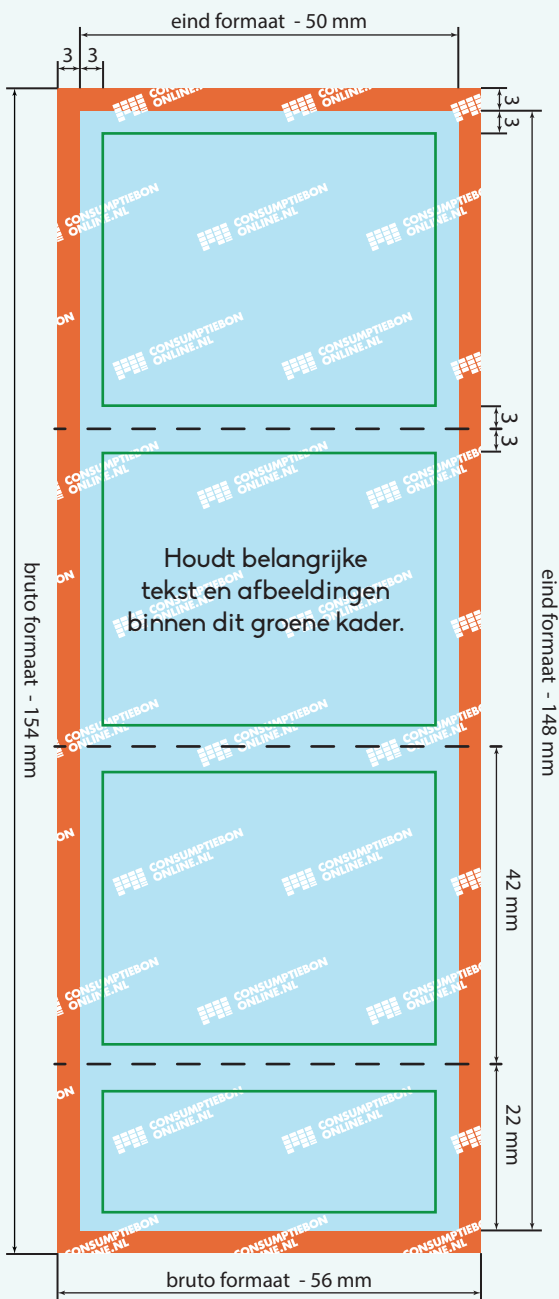

Kleur opmaak: CMYK
Teksten: Omzetten naar contouren
Resolutie: 300 dpi
Bestand: PDF, PSD, AI of JPG

Laat achtergrond doorlopen in het rode gebied.
Houdt belangrijke tekst of afbeeldingen binnen het groene kader. Aanleveren in bruto formaat.

OPMAAK HELE STROOK

bruto formaat: 56 mm x 154 mm
eind formaat: 50 mm x 148 mm

OPMAAK ENKELE BON	HALVE BON
bruto formaat: 56 mm x 48 mm	56 mm x 28 mm
eind formaat: 50 mm x 42 mm	50 mm x 22 mm

Bruto formaat
Dit is het netto formaat met daarbij 3 mm afloopegebied. Ontwerpen opmaken en inzenden inclusief het afloopegebied.

3 mm afloopegebied
Om afwijkingen tijdens de verwerking op te vangen dient het ontwerp rondom 3 mm groter te zijn dan het netto formaat.

Eind formaat
Dit is de afmeting van het eindproduct.

Laat de achtergrond van het ontwerp doorlopen in het afloopegebied.

3 mm veiligheidsmarge
Belangrijke afbeeldingen en teksten minimaal 3 mm uit de rand van het netto formaat plaatsen.