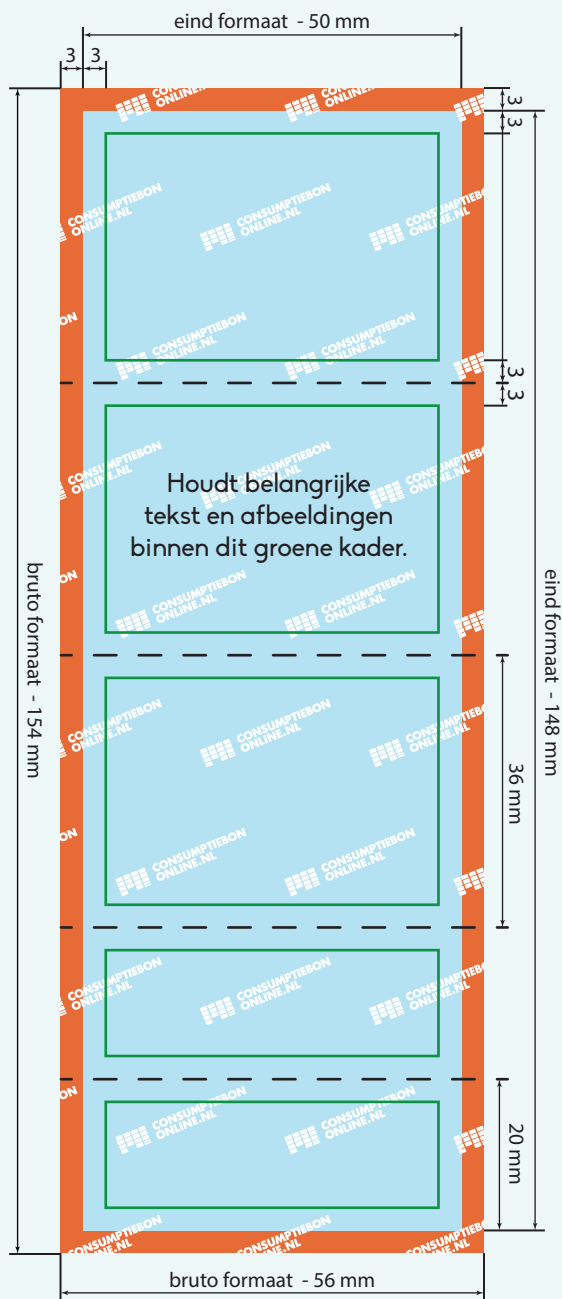

Kleur opmaak: CMYK
Teksten: Omzetten naar contouren
Resolutie: 300 dpi
Bestand: PDF, PSD, AI of JPG

Laat achtergrond doorlopen in het rode gebied.
Houdt belangrijke tekst of afbeeldingen binnen het groene kader. Aanleveren in bruto formaat.

OPMAAK HELE STROOK

bruto formaat: 56 mm x 154 mm
eind formaat: 50 mm x 148 mm

OPMAAK ENKELE BON	HALVE BON
bruto formaat: 56 mm x 42 mm	56 mm x 26 mm
eind formaat: 50 mm x 36 mm	50 mm x 20 mm

Bruto formaat
Dit is het netto formaat met daarbij 3 mm afloopegebied. Ontwerpen opmaken en inzenden inclusief het afloopegebied.

3 mm afloopegebied
Om afwijkingen tijdens de verwerking op te vangen dient het ontwerp rondom 3 mm groter te zijn dan het netto formaat.

Eind formaat
Dit is de afmeting van het eindproduct.

Laat de achtergrond van het ontwerp doorlopen in het afloopegebied.

3 mm veiligheidsmarge
Belangrijke afbeeldingen en teksten minimaal 3 mm uit de rand van het netto formaat plaatsen.