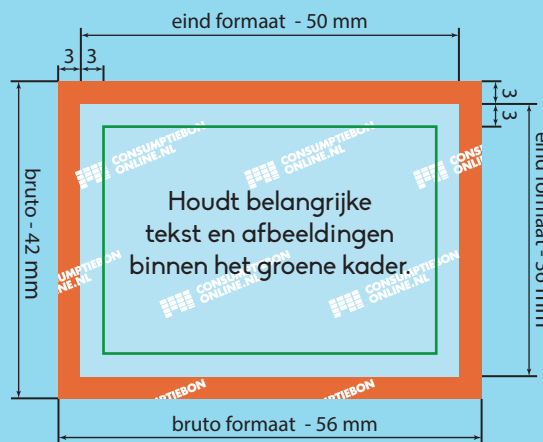

Kleur opmaak: CMYK
Teksten: Omzetten naar contouren
Resolutie: 300 dpi
Bestand: PDF, PSD, AI of JPG

Laat achtergrond doorlopen in het rode gebied.
Houdt belangrijke tekst of afbeeldingen binnen het groene kader. Aanleveren in bruto formaat.

OPMAAK HELE STROOK

bruto formaat: 56 mm x 154 mm
eind formaat: 50 mm x 148 mm

OPMAAK ENKELE BON	HALVE BON
bruto formaat: 56 mm x 42 mm	56 mm x 26 mm
eind formaat: 50 mm x 36 mm	50 mm x 20 mm

Bruto formaat
Dit is het netto formaat met daarbij 3 mm afloopegebied. Ontwerpen opmaken en inzenden inclusief het afloopegebied.

3 mm afloopegebied
Om afwijkingen tijdens de verwerking op te vangen dient het ontwerp rondom 3 mm groter te zijn dan het netto formaat.

Eind formaat
Dit is de afmeting van het eindproduct.

Laat de achtergrond van het ontwerp doorlopen in het afloopegebied.

3 mm veiligheidsmarge
Belangrijke afbeeldingen en teksten minimaal 3 mm uit de rand van het netto formaat plaatsen.