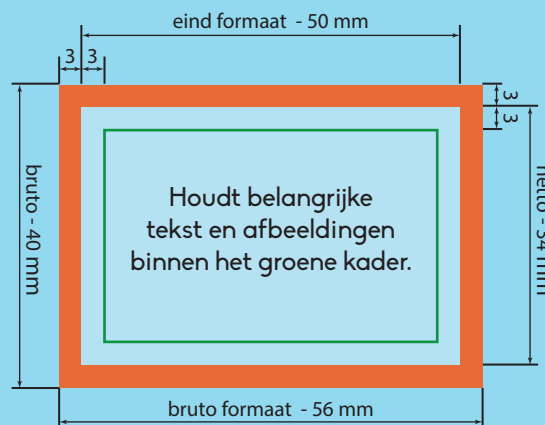

Kleur opmaak: CMYK
Teksten: Omzetten naar contouren
Resolutie: 300 dpi
Bestand: PDF, PSD, AI of JPG

Laat achtergrond doorlopen in het rode gebied.
Houdt belangrijke tekst of afbeeldingen binnen het groene kader. Aanleveren in bruto formaat.

OPMAAK ENKELE BON

	HELE BON	HALVE BON
bruto formaat:	56 mm x 40 mm	56 mm x 21 mm
eind formaat:	50 mm x 34 mm	50 mm x 15 mm

OPMAAK HELE STROOK

bruto formaat: 56 mm x 138 mm
eind formaat: 50 mm x 132 mm

Bruto formaat

Dit is het netto formaat met daarbij 3 mm aflooplegebied. Ontwerpen opmaken en inzenden inclusief het aflooplegebied.

Eind formaat

Dit is de afmeting van het eindproduct.

3 mm aflooplegebied

Om afwijkingen tijdens de verwerking op te vangen dient het ontwerp rondom 3 mm groter te zijn dan het netto formaat.

Laat de achtergrond van het ontwerp doorlopen in het aflooplegebied.

3 mm veiligheidsmarge

Belangrijke afbeeldingen en teksten minimaal 3 mm uit de rand van het netto formaat plaatsen.