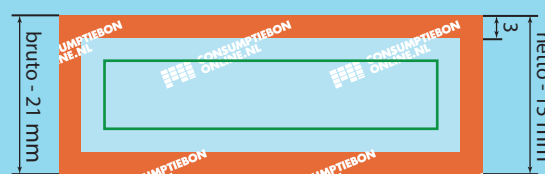

Kleur opmaak: CMYK
Teksten: Omzetten naar contouren
Resolutie: 300 dpi
Bestand: PDF, PSD, AI of JPG

Laat achtergrond doorlopen in het rode gebied.
Houdt belangrijke tekst of afbeeldingen binnen het groene kader. Aanleveren in bruto formaat.

OPMAAK ENKELE BON

	HELE BON	HALVE BON
bruto formaat:	56 mm x 40 mm	56 mm x 21 mm
eind formaat:	50 mm x 34 mm	50 mm x 15 mm

OPMAAK HELE STROOK

bruto formaat: 56 mm x 138 mm
eind formaat: 50 mm x 132 mm

Bruto formaat

Dit is het netto formaat met daarbij 3 mm aflooplegebied. Ontwerpen opmaken en inzenden inclusief het aflooplegebied.

Eind formaat

Dit is de afmeting van het eindproduct.

3 mm aflooplegebied

Om afwijkingen tijdens de verwerking op te vangen dient het ontwerp rondom 3 mm groter te zijn dan het netto formaat.

Laat de achtergrond van het ontwerp doorlopen in het aflooplegebied.

3 mm veiligheidsmarge

Belangrijke afbeeldingen en teksten minimaal 3 mm uit de rand van het netto formaat plaatsen.