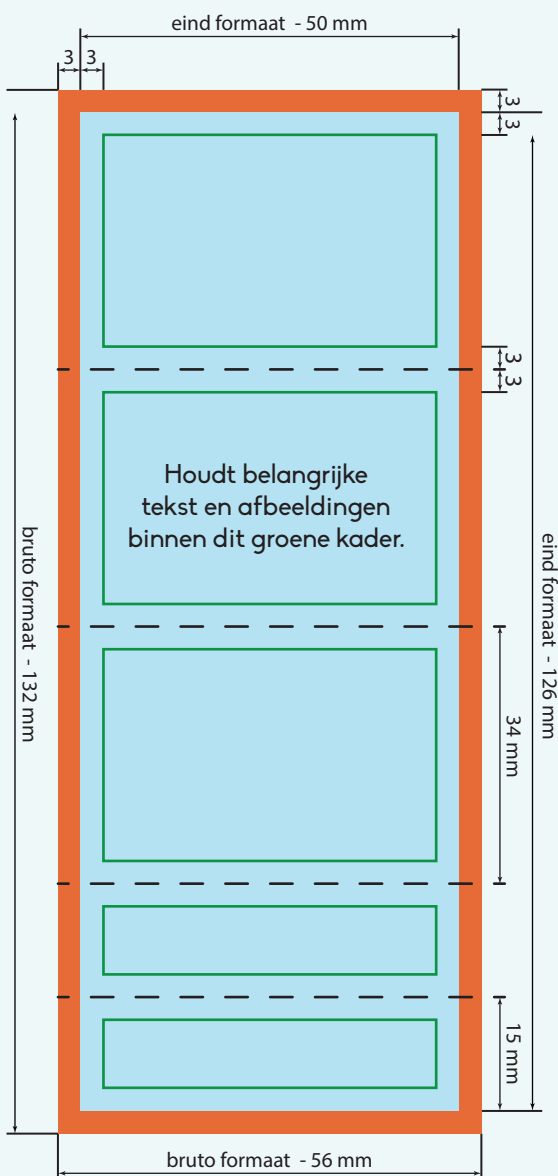

Kleur opmaak: CMYK
Teksten: Omzetten naar contouren
Resolutie: 300 dpi
Bestand: PDF, PSD, AI of JPG

Laat achtergrond doorlopen in het rode gebied.
Houdt belangrijke tekst of afbeeldingen binnen het groene kader. Aanleveren in bruto formaat.

OPMAAK ENKELE BON

	HELE BON	HALVE BON
bruto formaat:	56 mm x 40 mm	56 mm x 21 mm
eind formaat:	50 mm x 34 mm	50 mm x 15 mm

OPMAAK HELE STROOK

bruto formaat: 56 mm x 138 mm
eind formaat: 50 mm x 132 mm

Bruto formaat

Dit is het netto formaat met daarbij 3 mm aflooplegebied. Ontwerpen opmaken en inzenden inclusief het aflooplegebied.

Eind formaat

Dit is de afmeting van het eindproduct.

3 mm aflooplegebied

Om afwijkingen tijdens de verwerking op te vangen dient het ontwerp rondom 3 mm groter te zijn dan het netto formaat.

Laat de achtergrond van het ontwerp doorlopen in het aflooplegebied.

3 mm veiligheidsmarge

Belangrijke afbeeldingen en teksten minimaal 3 mm uit de rand van het netto formaat plaatsen.