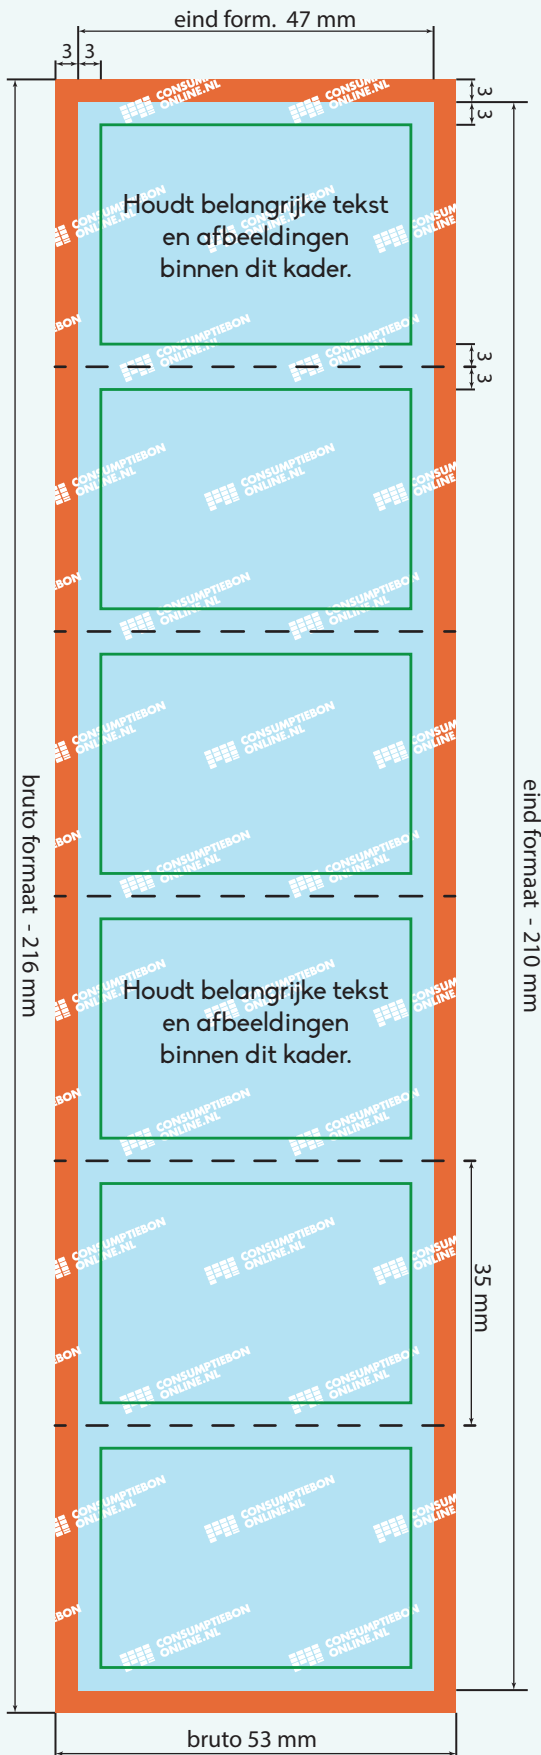

**OPMAAK HELE STROOK**

bruto formaat: 53 mm x 216 mm  
eind formaat: 47 mm x 210 mm

Kleur opmaak: CMYK  
Teksten: Omzetten naar contouren  
Resolutie: 300 dpi  
Bestand: PDF, PSD, AI of JPG

Laat achtergrond doorlopen in het rode gebied.  
Houdt belangrijke tekst of afbeeldingen binnen het groene kader. Aanleveren in bruto formaat.

**OPMAAK ENKELE BON**

bruto formaat: 53 mm x 41 mm  
eind formaat: 47 mm x 35 mm