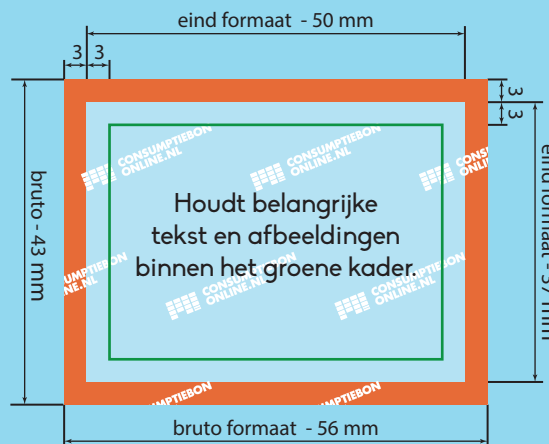

Kleur opmaak: CMYK
 Teksten: Omzetten naar contouren
 Resolutie: 300 dpi
 Bestand: PDF, PSD, AI of JPG

Laat achtergrond doorlopen in het rode gebied.
 Houdt belangrijke tekst of afbeeldingen binnen het
 groene kader. Aanleveren in bruto formaat.

OPMAAK HELE STROOK

bruto formaat: 56 mm x 154 mm
 eind formaat: 50 mm x 148 mm

OPMAAK ENKELE BON

bruto formaat: 56 mm x 43 mm
 eind formaat: 50 mm x 37 mm

Bruto formaat

Dit is het netto formaat met daarbij 3 mm afloopgebied. Ontwerpen opmaken en inzenden inclusief het afloopgebied.

Eind formaat

Dit is de afmeting van het eindproduct.

3 mm afloopgebied

Om afwijkingen tijdens de verwerking op te vangen dient het ontwerp rondom 3 mm groter te zijn dat het netto formaat.

Laat de achtergrond van het ontwerp doorlopen in het afloopgebied.

3 mm veiligheidsmarge

Belangrijke afbeeldingen en teksten minimaal 3 mm uit de rand van het netto formaat plaatsen.