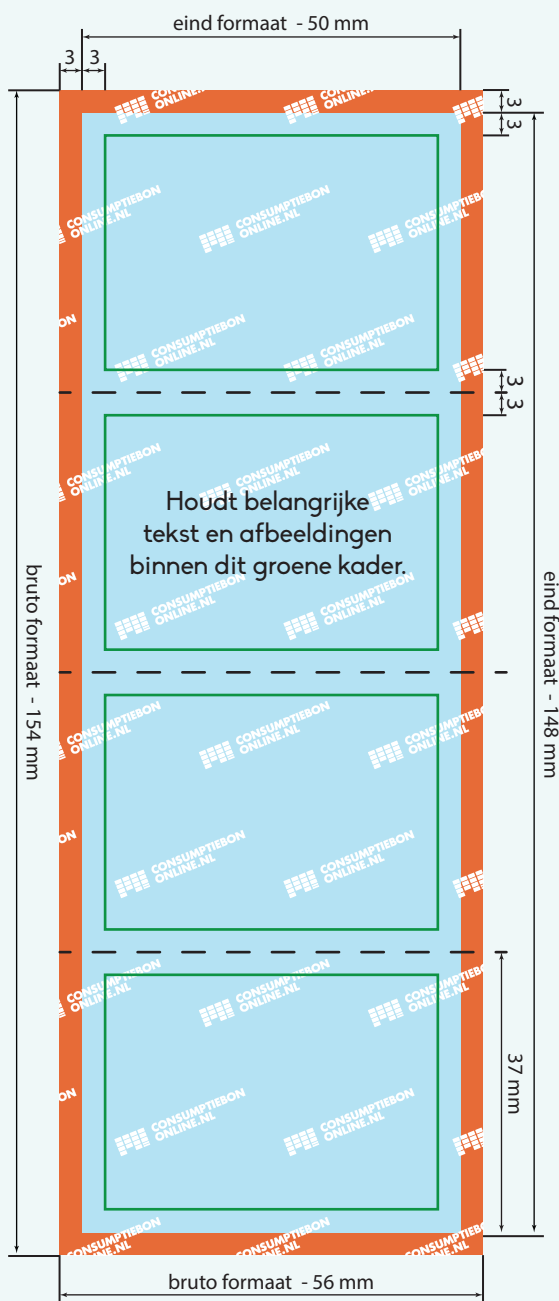

Kleur opmaak: CMYK
 Teksten: Omzetten naar contouren
 Resolutie: 300 dpi
 Bestand: PDF, PSD, AI of JPG

Laat achtergrond doorlopen in het rode gebied.
 Houdt belangrijke tekst of afbeeldingen binnen het
 groene kader. Aanleveren in bruto formaat.

OPMAAK HELE STROOK

bruto formaat: 56 mm x 154 mm
 eind formaat: 50 mm x 148 mm

OPMAAK ENKELE BON

bruto formaat: 56 mm x 43 mm
 eind formaat: 50 mm x 37 mm

Bruto formaat

Dit is het netto formaat met daarbij 3 mm afloopgebied. Ontwerpen opmaken en inzenden inclusief het afloopgebied.

Eind formaat

Dit is de afmeting van het eindproduct.

3 mm afloopgebied

Om afwijkingen tijdens de verwerking op te vangen dient het ontwerp rondom 3 mm groter te zijn dat het netto formaat.

Laat de achtergrond van het ontwerp doorlopen in het afloopgebied.

3 mm veiligheidsmarge

Belangrijke afbeeldingen en teksten minimaal 3 mm uit de rand van het netto formaat plaatsen.