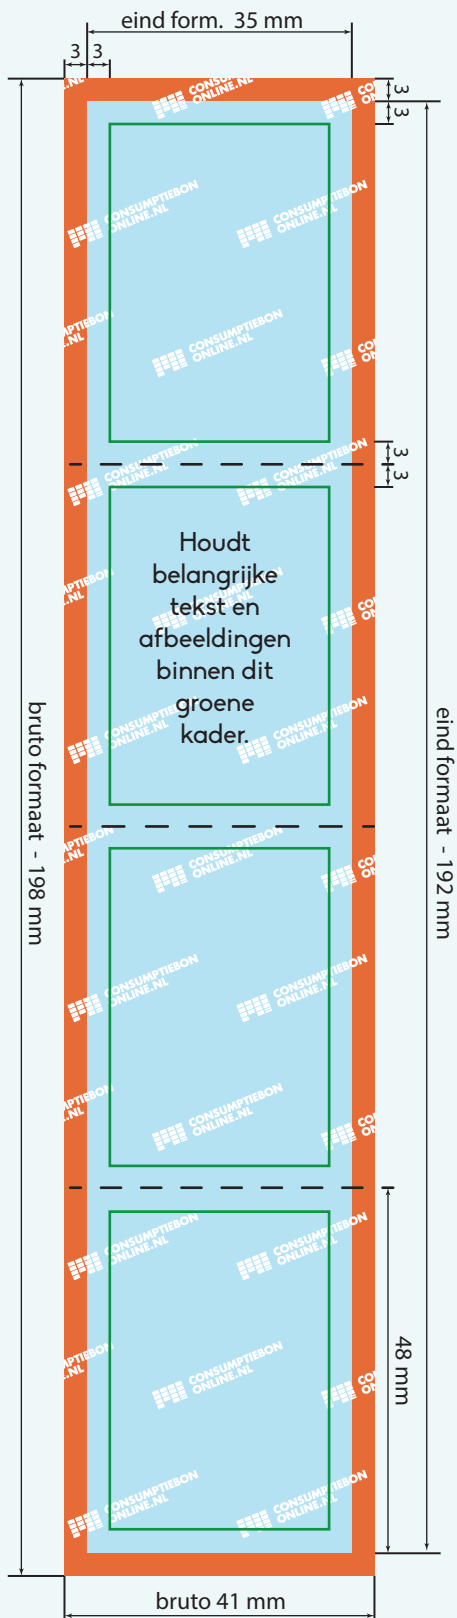

**OPMAAK HELE STROOK**

bruto formaat: 41 mm x 198 mm  
eind formaat: 35 mm x 192 mm

Kleur opmaak: CMYK  
Teksten: Omzetten naar contouren  
Resolutie: 300 dpi  
Bestand: PDF, PSD, AI of JPG

Laat achtergrond doorlopen in het rode gebied.  
Houdt belangrijke tekst of afbeeldingen binnen het groene kader. Aanleveren in bruto formaat.

**OPMAAK ENKELE BON**

bruto formaat: 41 mm x 54 mm  
eind formaat: 35 mm x 48 mm

**Bruto formaat**  
Dit is het netto formaat met daarbij 3 mm aflooplegebied. Ontwerpen opmaken en inzenden inclusief het aflooplegebied.

**3 mm aflooplegebied**  
Om afwijkingen tijdens de verwerking op te vangen dient het ontwerp rondom 3 mm groter te zijn dan het netto formaat.

**Eind formaat**  
Dit is de afmeting van het eindproduct.

Laat de achtergrond van het ontwerp doorlopen in het aflooplegebied.

**3 mm veiligheidsmarge**  
Belangrijke afbeeldingen en teksten minimaal 3 mm uit de rand van het netto formaat plaatsen.