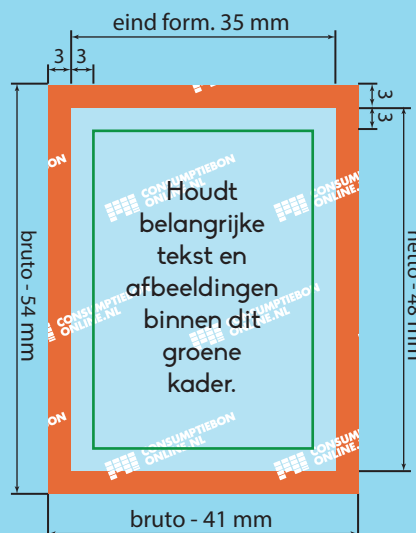

**OPMAAK HELE STROOK**

bruto formaat: 41 mm x 198 mm  
eind formaat: 35 mm x 192 mm

Kleur opmaak: CMYK  
Teksten: Omzetten naar contouren  
Resolutie: 300 dpi  
Bestand: PDF, PSD, AI of JPG

Laat achtergrond doorlopen in het rode gebied.  
Houdt belangrijke tekst of afbeeldingen binnen het groene kader. Aanleveren in bruto formaat.

**OPMAAK ENKELE BON**

bruto formaat: 41 mm x 54 mm  
eind formaat: 35 mm x 48 mm

**Bruto formaat**  
Dit is het netto formaat met daarbij 3 mm aflooplegebied. Ontwerpen opmaken en inzenden inclusief het aflooplegebied.

**3 mm aflooplegebied**  
Om afwijkingen tijdens de verwerking op te vangen dient het ontwerp rondom 3 mm groter te zijn dan het netto formaat.

**Eind formaat**  
Dit is de afmeting van het eindproduct.

Laat de achtergrond van het ontwerp doorlopen in het aflooplegebied.

**3 mm veiligheidsmarge**  
Belangrijke afbeeldingen en teksten minimaal 3 mm uit de rand van het netto formaat plaatsen.