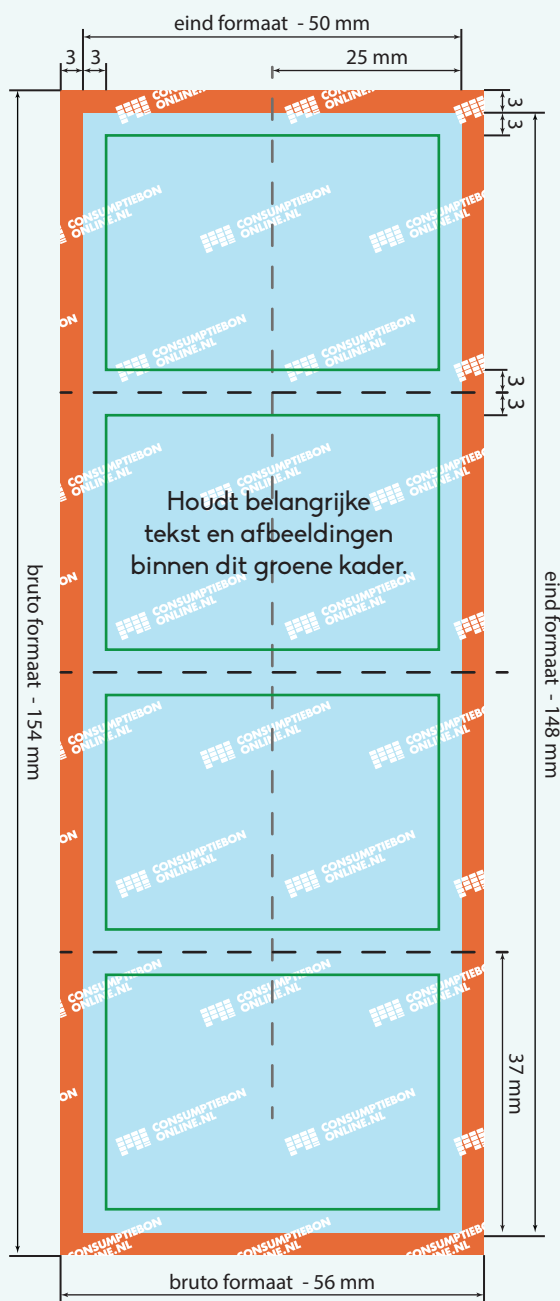

Kleur opmaak: CMYK  
Teksten: Omzetten naar contouren  
Resolutie: 300 dpi  
Bestand: PDF, PSD, AI of JPG

Laat achtergrond doorlopen in het rode gebied.  
Houdt belangrijke tekst of afbeeldingen binnen het  
groene kader. Aanleveren in bruto formaat.

**OPMAAK HELE STROOK**

bruto formaat: 56 mm x 154 mm  
eind formaat: 50 mm x 148 mm

**OPMAAK ENKELE BON**

bruto formaat: 56 mm x 43 mm  
eind formaat: 50 mm x 37 mm

**Bruto formaat**

Dit is het netto formaat met daarbij 3 mm afloopgebied. Ontwerpen opmaken en inzenden inclusief het afloopgebied.

**Eind formaat**

Dit is de afmeting van het eindproduct.

**3 mm afloopgebied**

Om afwijkingen tijdens de verwerking op te vangen dient het ontwerp rondom 3 mm groter te zijn dat het netto formaat.

Laat de achtergrond van het ontwerp doorlopen in het afloopgebied.

**3 mm veiligheidsmarge**

Belangrijke afbeeldingen en teksten minimaal 3 mm uit de rand van het netto formaat plaatsen.