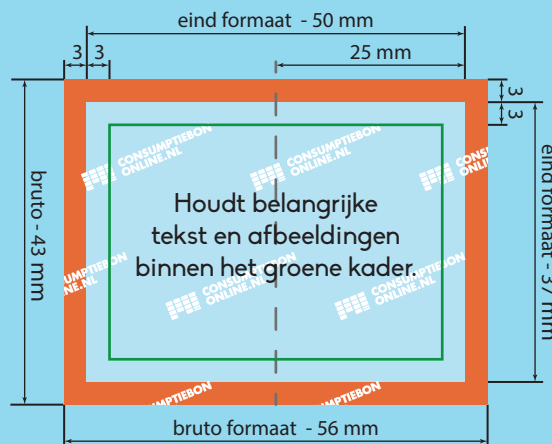

Kleur opmaak: CMYK  
Teksten: Omzetten naar contouren  
Resolutie: 300 dpi  
Bestand: PDF, PSD, AI of JPG

Laat achtergrond doorlopen in het rode gebied.  
Houdt belangrijke tekst of afbeeldingen binnen het  
groene kader. Aanleveren in bruto formaat.

**OPMAAK HELE STROOK**

bruto formaat: 56 mm x 154 mm  
eind formaat: 50 mm x 148 mm

**OPMAAK ENKELE BON**

bruto formaat: 56 mm x 43 mm  
eind formaat: 50 mm x 37 mm

**Bruto formaat**

Dit is het netto formaat met daarbij 3 mm afloopgebied. Ontwerpen opmaken en inzenden inclusief het afloopgebied.

**Eind formaat**

Dit is de afmeting van het eindproduct.

**3 mm afloopgebied**

Om afwijkingen tijdens de verwerking op te vangen dient het ontwerp rondom 3 mm groter te zijn dat het netto formaat.

Laat de achtergrond van het ontwerp doorlopen in het afloopgebied.

**3 mm veiligheidsmarge**

Belangrijke afbeeldingen en teksten minimaal 3 mm uit de rand van het netto formaat plaatsen.