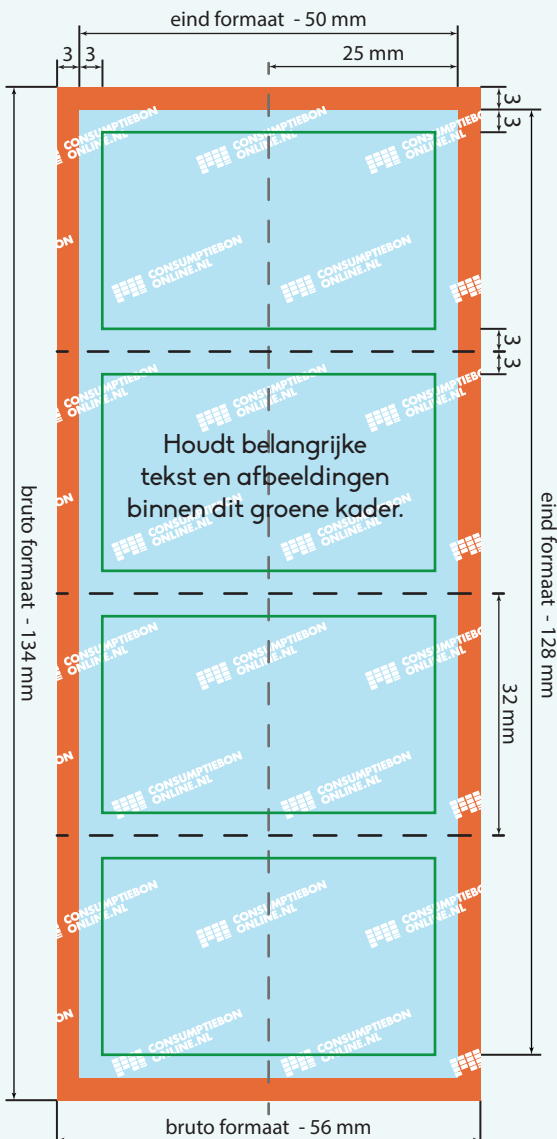

Kleur opmaak: CMYK
Teksten: Omzetten naar contouren
Resolutie: 300 dpi
Bestand: PDF, PSD, AI of JPG

Laat achtergrond doorlopen in het rode gebied.
Houdt belangrijke tekst of afbeeldingen binnen het groene kader. Aanleveren in bruto formaat.

OPMAAK ENKELE BON

bruto formaat: 56 mm x 38 mm
eind formaat: 50 mm x 32 mm

OPMAAK HELE STROOK

bruto formaat: 56 mm x 134 mm
eind formaat: 50 mm x 128 mm

Bruto formaat

Dit is het netto formaat met daarbij 3 mm aflooplegebied. Ontwerpen opmaken en inzenden inclusief het aflooplegebied.

Eind formaat

Dit is de afmeting van het eindproduct.

3 mm aflooplegebied

Om afwijkingen tijdens de verwerking op te vangen dient het ontwerp rondom 3 mm groter te zijn dat het netto formaat.

Laat de achtergrond van het ontwerp doorlopen in het aflooplegebied.

3 mm veiligheidsmarge

Belangrijke afbeeldingen en teksten minimaal 3 mm uit de rand van het netto formaat plaatsen.