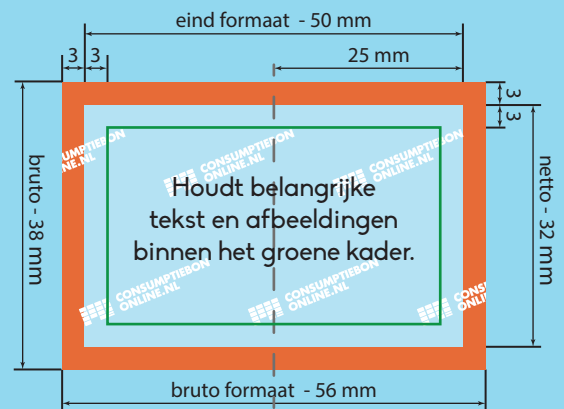

Kleur opmaak: CMYK
Teksten: Omzetten naar contouren
Resolutie: 300 dpi
Bestand: PDF, PSD, AI of JPG

Laat achtergrond doorlopen in het rode gebied.
Houdt belangrijke tekst of afbeeldingen binnen het groene kader. Aanleveren in bruto formaat.

OPMAAK ENKELE BON

bruto formaat: 56 mm x 38 mm
eind formaat: 50 mm x 32 mm

OPMAAK HELE STROOK

bruto formaat: 56 mm x 134 mm
eind formaat: 50 mm x 128 mm

Bruto formaat

Dit is het netto formaat met daarbij 3 mm aflooplegebied. Ontwerpen opmaken en inzenden inclusief het aflooplegebied.

Eind formaat

Dit is de afmeting van het eindproduct.

3 mm aflooplegebied

Om afwijkingen tijdens de verwerking op te vangen dient het ontwerp rondom 3 mm groter te zijn dat het netto formaat.

Laat de achtergrond van het ontwerp doorlopen in het aflooplegebied.

3 mm veiligheidsmarge

Belangrijke afbeeldingen en teksten minimaal 3 mm uit de rand van het netto formaat plaatsen.