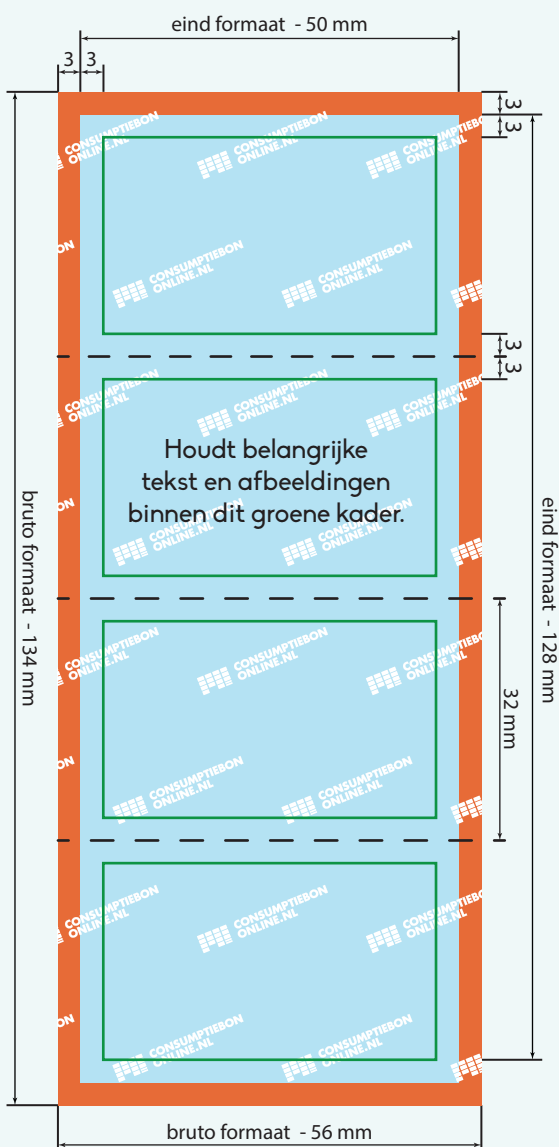

Kleur opmaak: CMYK
Teksten: Omzetten naar contouren
Resolutie: 300 dpi
Bestand: PDF, PSD, AI of JPG

Laat achtergrond doorlopen in het rode gebied.
Houdt belangrijke tekst of afbeeldingen binnen het groene kader. Aanleveren in bruto formaat.

OPMAAK ENKELE BON

bruto formaat: 56 mm x 38 mm
eind formaat: 50 mm x 32 mm

OPMAAK HELE STROOK

bruto formaat: 56 mm x 134 mm
eind formaat: 50 mm x 128 mm

Bruto formaat
Dit is het netto formaat met daarbij 3 mm aflooplegebied. Ontwerpen opmaken en inzenden inclusief het aflooplegebied.

Eind formaat
Dit is de afmeting van het eindproduct.

3 mm aflooplegebied
Om afwijkingen tijdens de verwerking op te vangen dient het ontwerp rondom 3 mm groter te zijn dat het netto formaat.

Laat de achtergrond van het ontwerp doorlopen in het aflooplegebied.

3 mm veiligheidsmarge
Belangrijke afbeeldingen en teksten minimaal 3 mm uit de rand van het netto formaat plaatsen.