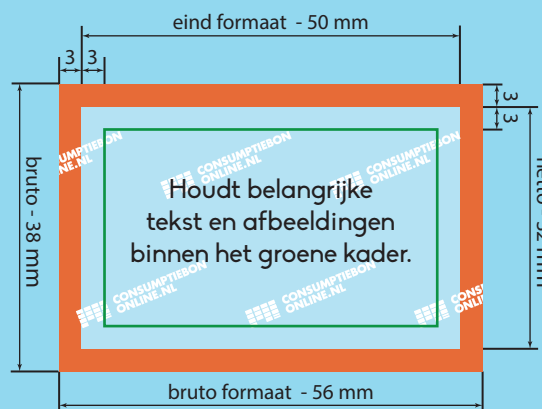

Kleur opmaak: CMYK
Teksten: Omzetten naar contouren
Resolutie: 300 dpi
Bestand: PDF, PSD, AI of JPG

Laat achtergrond doorlopen in het rode gebied.
Houdt belangrijke tekst of afbeeldingen binnen het groene kader. Aanleveren in bruto formaat.

OPMAAK ENKELE BON

bruto formaat: 56 mm x 38 mm
eind formaat: 50 mm x 32 mm

OPMAAK HELE STROOK

bruto formaat: 56 mm x 134 mm
eind formaat: 50 mm x 128 mm

Bruto formaat
Dit is het netto formaat met daarbij 3 mm aflooplegebied. Ontwerpen opmaken en inzenden inclusief het aflooplegebied.

Eind formaat
Dit is de afmeting van het eindproduct.

3 mm aflooplegebied
Om afwijkingen tijdens de verwerking op te vangen dient het ontwerp rondom 3 mm groter te zijn dat het netto formaat.

Laat de achtergrond van het ontwerp doorlopen in het aflooplegebied.

3 mm veiligheidsmarge
Belangrijke afbeeldingen en teksten minimaal 3 mm uit de rand van het netto formaat plaatsen.