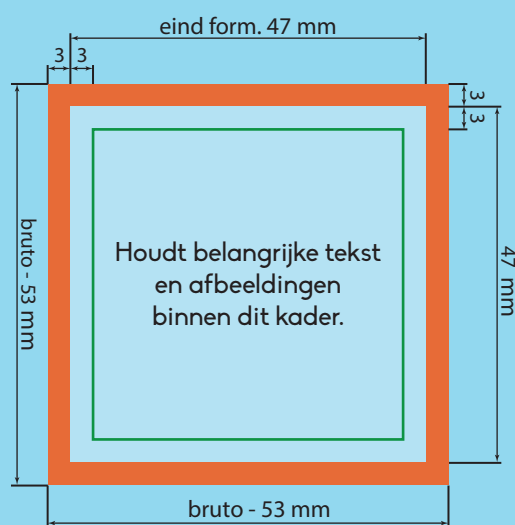

**OPMAAK HELE STROOK**

bruto formaat: 53 mm x 216 mm  
eind formaat: 47 mm x 210 mm

Kleur opmaak: CMYK  
Teksten: Omzetten naar contouren  
Resolutie: 300 dpi  
Bestand: PDF, PSD, AI of JPG

Laat achtergrond doorlopen in het rode gebied.  
Houdt belangrijke tekst of afbeeldingen binnen het groene kader. Aanleveren in bruto formaat.

**OPMAAK ENKELE BON**

bruto formaat: 53 mm x 53 mm  
eind formaat: 47 mm x 47 mm

**OPMAAK HALVE BON**

bruto formaat: 53 mm x 28 mm  
eind formaat: 47 mm x 22 mm