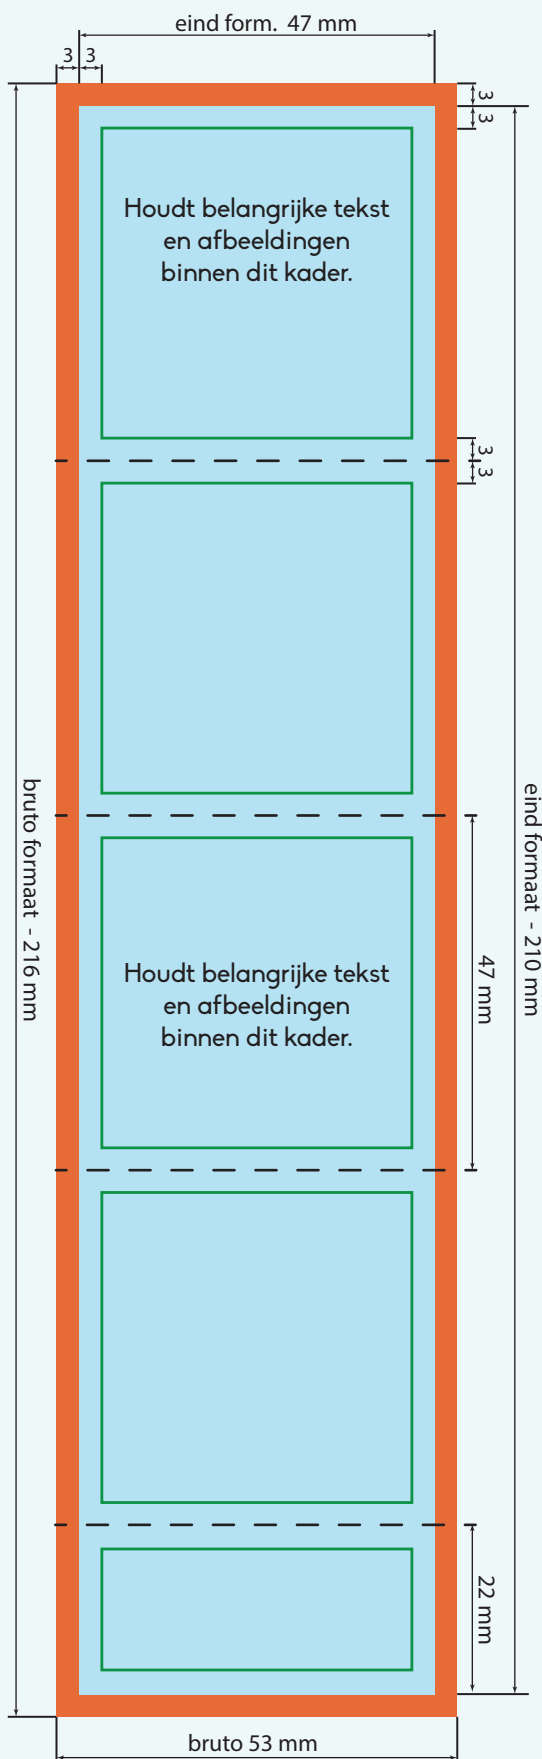

**OPMAAK HELE STROOK**

bruto formaat: 53 mm x 216 mm  
eind formaat: 47 mm x 210 mm

Kleur opmaak: CMYK  
Teksten: Omzetten naar contouren  
Resolutie: 300 dpi  
Bestand: PDF, PSD, AI of JPG

Laat achtergrond doorlopen in het rode gebied.  
Houdt belangrijke tekst of afbeeldingen binnen het groene kader. Aanleveren in bruto formaat.

**OPMAAK ENKELE BON**

bruto formaat: 53 mm x 53 mm  
eind formaat: 47 mm x 47 mm

**OPMAAK HALVE BON**

bruto formaat: 53 mm x 28 mm  
eind formaat: 47 mm x 22 mm