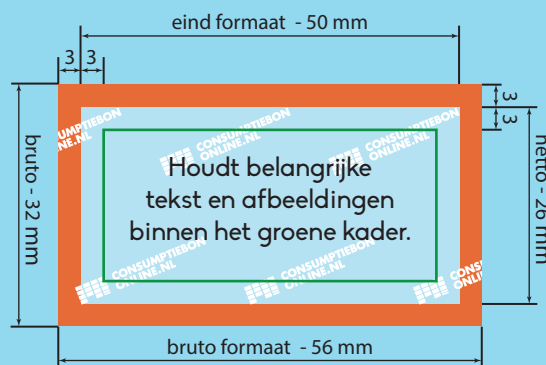

Kleur opmaak: CMYK
 Teksten: Omzetten naar contouren
 Resolutie: 300 dpi
 Bestand: PDF, PSD, AI of JPG

Laat achtergrond doorlopen in het rode gebied.
 Houdt belangrijke tekst of afbeeldingen binnen het groene kader. Aanleveren in bruto formaat.

OPMAAK ENKELE BON

	HELE BON	HALVE BON
bruto formaat:	56 mm x 32 mm	56 mm x 21 mm
eind formaat:	50 mm x 26 mm	50 mm x 15 mm

OPMAAK HELE STROOK

bruto formaat: 56 mm x 140 mm
 eind formaat: 50 mm x 134 mm

Bruto formaat
 Dit is het netto formaat met daarbij 3 mm aflooplegebied. Ontwerpen opmaken en inzenden inclusief het aflooplegebied.

Eind formaat
 Dit is de afmeting van het eindproduct.

3 mm aflooplegebied
 Om afwijkingen tijdens de verwerking op te vangen dient het ontwerp rondom 3 mm groter te zijn dat het netto formaat.

Laat de achtergrond van het ontwerp doorlopen in het aflooplegebied.

3 mm veiligheidsmarge
 Belangrijke afbeeldingen en teksten minimaal 3 mm uit de rand van het netto formaat plaatsen.