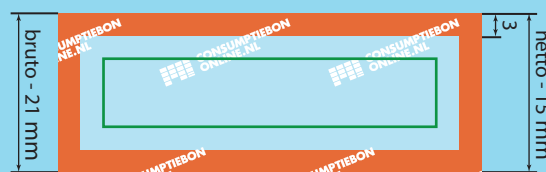

Kleur opmaak: CMYK
 Teksten: Omzetten naar contouren
 Resolutie: 300 dpi
 Bestand: PDF, PSD, AI of JPG

Laat achtergrond doorlopen in het rode gebied.
 Houdt belangrijke tekst of afbeeldingen binnen het groene kader. Aanleveren in bruto formaat.

OPMAAK ENKELE BON

	HELE BON	HALVE BON
bruto formaat:	56 mm x 32 mm	56 mm x 21 mm
eind formaat:	50 mm x 26 mm	50 mm x 15 mm

OPMAAK HELE STROOK

bruto formaat: 56 mm x 140 mm
 eind formaat: 50 mm x 134 mm

Bruto formaat
 Dit is het netto formaat met daarbij 3 mm aflooplegebied. Ontwerpen opmaken en inzenden inclusief het aflooplegebied.

Eind formaat
 Dit is de afmeting van het eindproduct.

3 mm aflooplegebied
 Om afwijkingen tijdens de verwerking op te vangen dient het ontwerp rondom 3 mm groter te zijn dat het netto formaat.

Laat de achtergrond van het ontwerp doorlopen in het aflooplegebied.

3 mm veiligheidsmarge
 Belangrijke afbeeldingen en teksten minimaal 3 mm uit de rand van het netto formaat plaatsen.