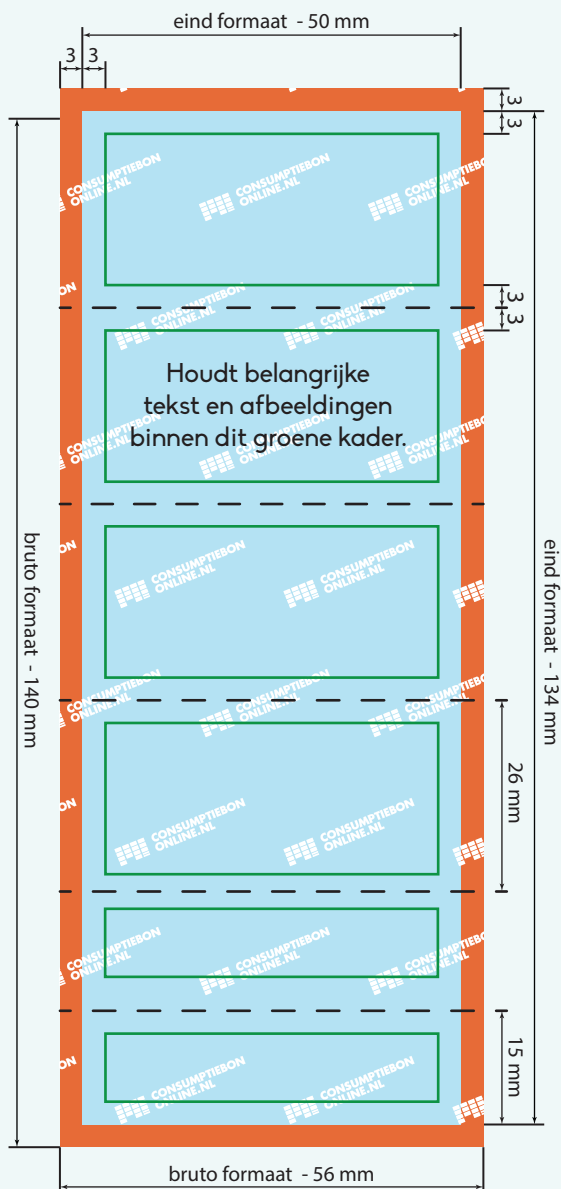

Kleur opmaak: CMYK
 Teksten: Omzetten naar contouren
 Resolutie: 300 dpi
 Bestand: PDF, PSD, AI of JPG

Laat achtergrond doorlopen in het rode gebied.
 Houdt belangrijke tekst of afbeeldingen binnen het groene kader. Aanleveren in bruto formaat.

OPMAAK ENKELE BON

	HELE BON	HALVE BON
bruto formaat:	56 mm x 32 mm	56 mm x 21 mm
eind formaat:	50 mm x 26 mm	50 mm x 15 mm

OPMAAK HELE STROOK

bruto formaat: 56 mm x 140 mm
 eind formaat: 50 mm x 134 mm

Bruto formaat
 Dit is het netto formaat met daarbij 3 mm aflooplegebied. Ontwerpen opmaken en inzenden inclusief het aflooplegebied.

Eind formaat
 Dit is de afmeting van het eindproduct.

3 mm aflooplegebied
 Om afwijkingen tijdens de verwerking op te vangen dient het ontwerp rondom 3 mm groter te zijn dat het netto formaat.

Laat de achtergrond van het ontwerp doorlopen in het aflooplegebied.

3 mm veiligheidsmarge
 Belangrijke afbeeldingen en teksten minimaal 3 mm uit de rand van het netto formaat plaatsen.