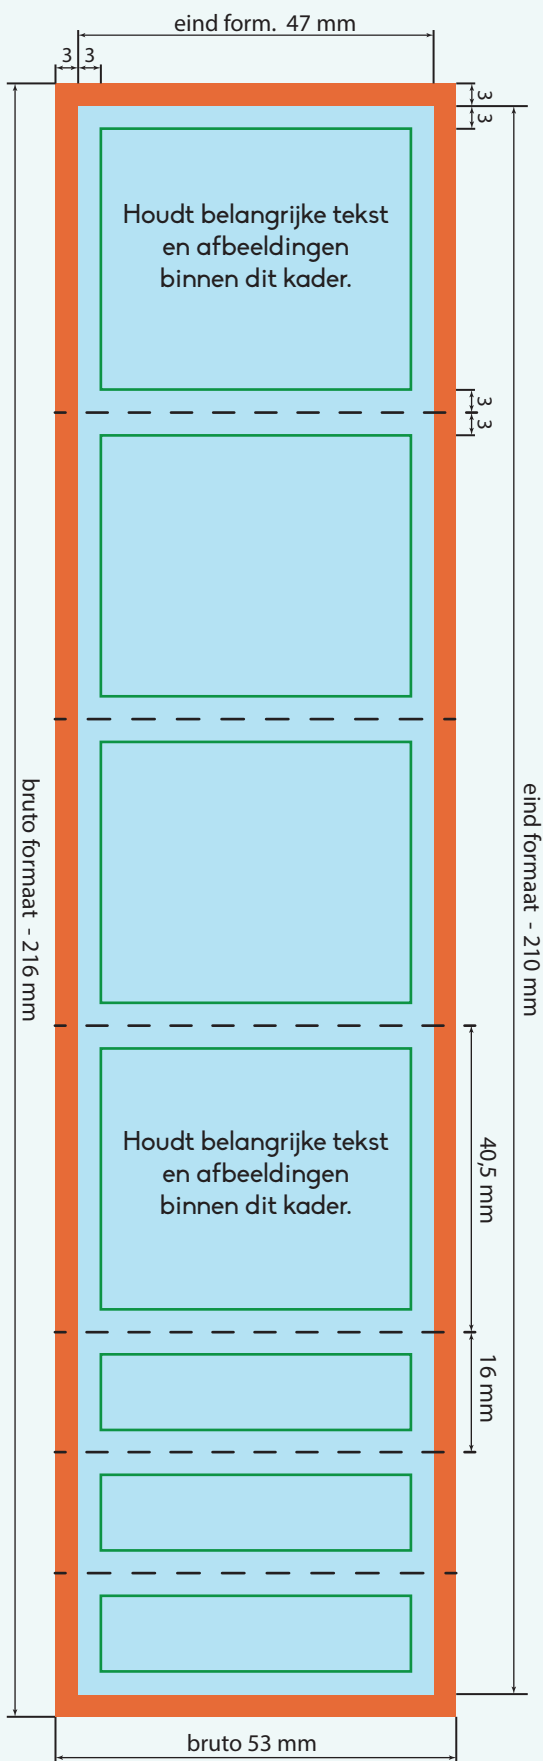

OPMAAK HELE STROOK

bruto formaat: 53 mm x 216 mm
eind formaat: 47 mm x 210 mm

Kleur opmaak: CMYK
Teksten: Omzetten naar contouren
Resolutie: 300 dpi
Bestand: PDF, PSD, AI of JPG

Laat achtergrond doorlopen in het rode gebied.
Houdt belangrijke tekst of afbeeldingen binnen het groene kader. Aanleveren in bruto formaat.

OPMAAK ENKELE BON

bruto formaat: 53 mm x 46,5 mm
eind formaat: 47 mm x 40,5 mm

OPMAAK ÉÉNDERDE BON

bruto formaat: 53 mm x 22 mm
eind formaat: 47 mm x 16 mm