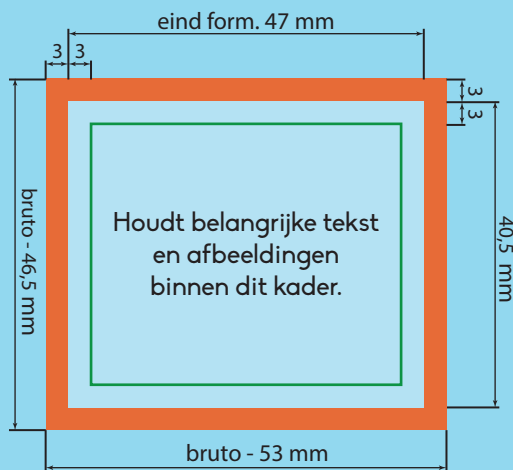

OPMAAK HELE STROOK

bruto formaat: 53 mm x 216 mm
eind formaat: 47 mm x 210 mm

Kleur opmaak: CMYK
Teksten: Omzetten naar contouren
Resolutie: 300 dpi
Bestand: PDF, PSD, AI of JPG

Laat achtergrond doorlopen in het rode gebied.
Houdt belangrijke tekst of afbeeldingen binnen het groene kader. Aanleveren in bruto formaat.

OPMAAK ENKELE BON

bruto formaat: 53 mm x 46,5 mm
eind formaat: 47 mm x 40,5 mm

OPMAAK ÉÉNDERDE BON

bruto formaat: 53 mm x 22 mm
eind formaat: 47 mm x 16 mm