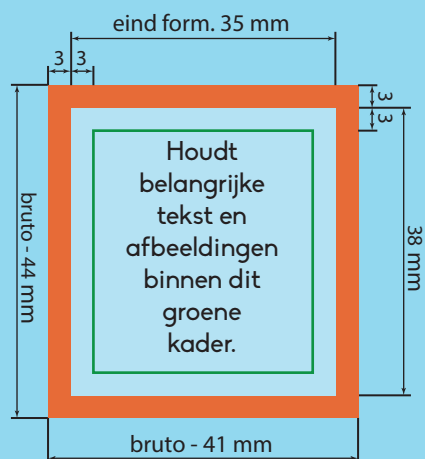

OPMAAK HELE STROOK

bruto formaat: 41 mm x 196 mm
eind formaat: 35 mm x 190 mm

Kleur opmaak: CMYK
Teksten: Omzetten naar contouren
Resolutie: 300 dpi
Bestand: PDF, PSD, AI of JPG

Laat achtergrond doorlopen in het rode gebied.
Houdt belangrijke tekst of afbeeldingen binnen het groene kader. Aanleveren in bruto formaat.

OPMAAK ENKELE BON

bruto formaat: 41 mm x 44 mm
eind formaat: 35 mm x 38 mm

Bruto formaat
Dit is het netto formaat met daarbij 3 mm afloopgebied. Ontwerpen opmaken en inzenden inclusief het afloopgebied.

3 mm afloopgebied
Om afwijkingen tijdens de verwerking op te vangen dient het ontwerp rondom 3 mm groter te zijn dan het netto formaat.

Eind formaat
Dit is de afmeting van het eindproduct.

Laat de achtergrond van het ontwerp doorlopen in het afloopgebied.

3 mm veiligheidsmarge
Belangrijke afbeeldingen en teksten minimaal 3 mm uit de rand van het netto formaat plaatsen.