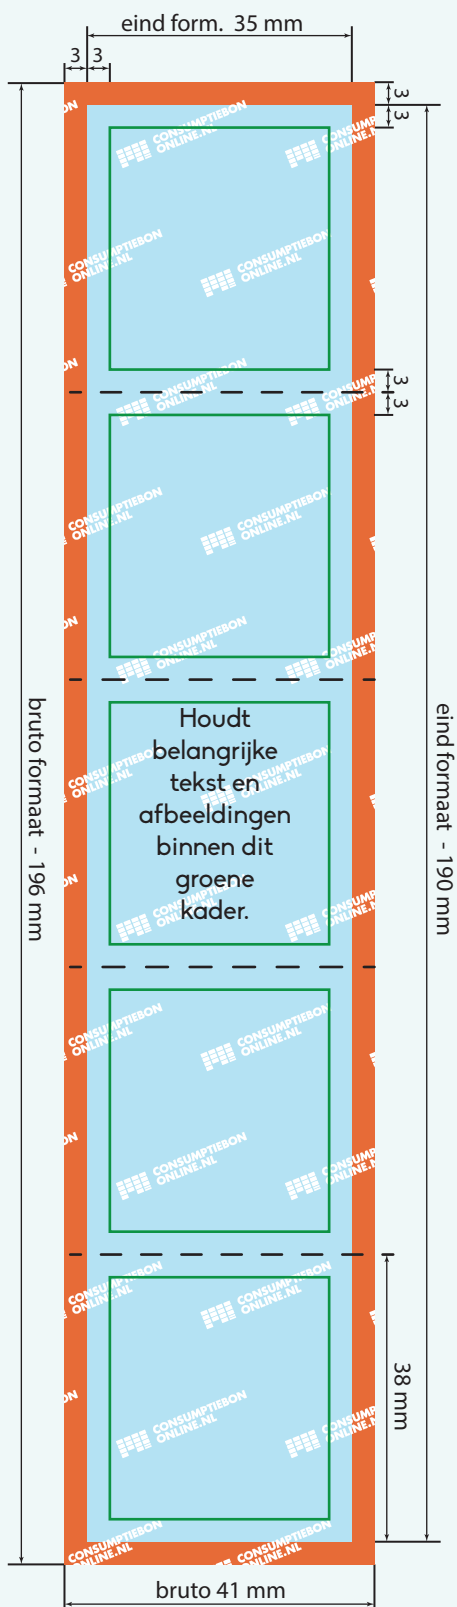

OPMAAK HELE STROOK

bruto formaat: 41 mm x 196 mm
eind formaat: 35 mm x 190 mm

Kleur opmaak: CMYK
Teksten: Omzetten naar contouren
Resolutie: 300 dpi
Bestand: PDF, PSD, AI of JPG

Laat achtergrond doorlopen in het rode gebied.
Houdt belangrijke tekst of afbeeldingen binnen het groene kader. Aanleveren in bruto formaat.

OPMAAK ENKELE BON

bruto formaat: 41 mm x 44 mm
eind formaat: 35 mm x 38 mm

Bruto formaat
Dit is het netto formaat met daarbij 3 mm afloopgebied. Ontwerpen opmaken en inzenden inclusief het afloopgebied.

3 mm afloopgebied
Om afwijkingen tijdens de verwerking op te vangen dient het ontwerp rondom 3 mm groter te zijn dan het netto formaat.

Eind formaat
Dit is de afmeting van het eindproduct.

Laat de achtergrond van het ontwerp doorlopen in het afloopgebied.

3 mm veiligheidsmarge
Belangrijke afbeeldingen en teksten minimaal 3 mm uit de rand van het netto formaat plaatsen.