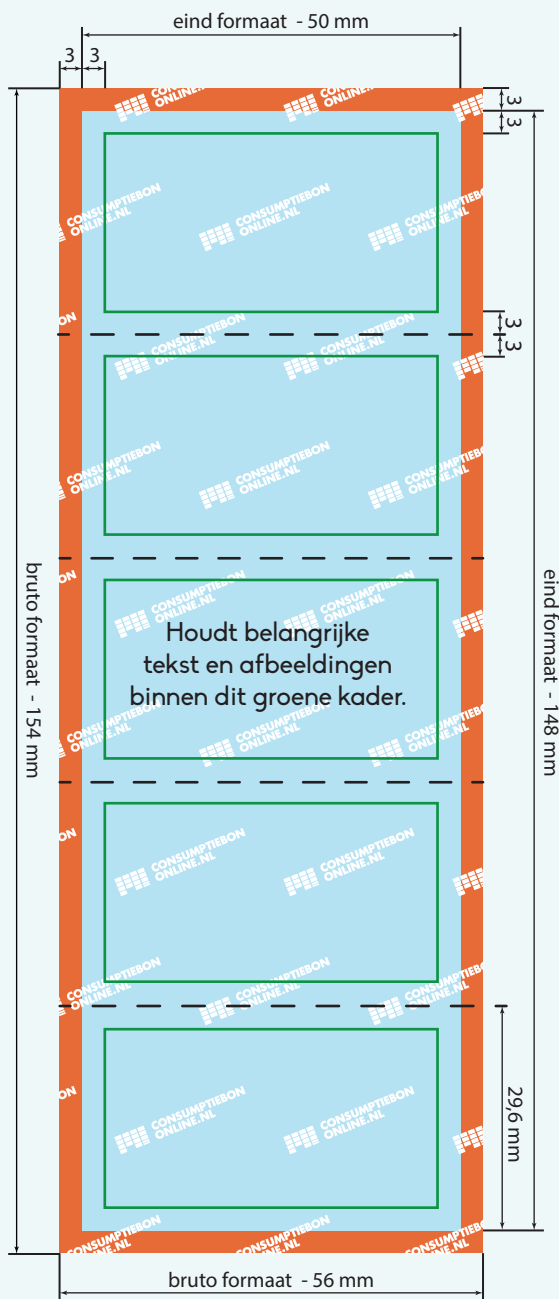

Kleur opmaak: CMYK  
 Teksten: Omzetten naar contouren  
 Resolutie: 300 dpi  
 Bestand: PDF, PSD, AI of JPG

Laat achtergrond doorlopen in het rode gebied.  
 Houdt belangrijke tekst of afbeeldingen binnen het  
 groene kader. Aanleveren in bruto formaat.

**OPMAAK HELE STROOK**

bruto formaat: 56 mm x 154 mm  
 eind formaat: 50 mm x 148 mm

**OPMAAK ENKELE BON**

bruto formaat: 56 mm x 35,6 mm  
 eind formaat: 50 mm x 29,6 mm

**Bruto formaat**

Dit is het netto formaat met  
 daarbij 3 mm afloopgebied.  
 Ontwerpen opmaken en  
 inzenden inclusief het  
 afloopgebied.

**Eind formaat**

Dit is de afmeting van het  
 eindproduct.

**3 mm afloopgebied**

Om afwijkingen tijdens de  
 verwerking op te vangen  
 dient het ontwerp rondom 3  
 mm groter te zijn dat het  
 netto formaat.

Laat de achtergrond van het  
 ontwerp doorlopen in het  
 afloopgebied.

**3 mm veiligheidsmarge**

Belangrijke afbeeldingen en  
 teksten minimaal 3 mm uit  
 de rand van het netto  
 formaat plaatsen.