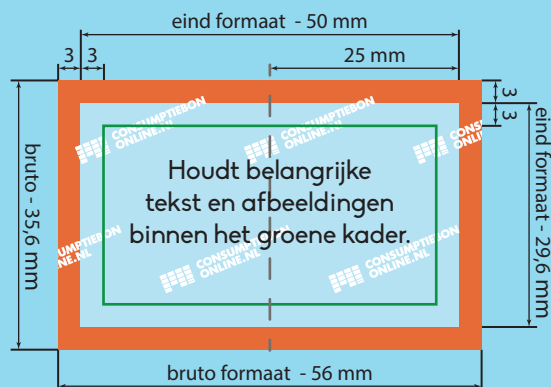

Kleur opmaak: CMYK
Teksten: Omzetten naar contouren
Resolutie: 300 dpi
Bestand: PDF, PSD, AI of JPG

Laat achtergrond doorlopen in het rode gebied.
Houdt belangrijke tekst of afbeeldingen binnen het groene kader. Aanleveren in bruto formaat.

OPMAAK HELE STROOK

bruto formaat: 56 mm x 154 mm
eind formaat: 50 mm x 148 mm

OPMAAK ENKELE BON

bruto formaat: 56 mm x 35,6 mm
eind formaat: 50 mm x 29,6 mm

Bruto formaat

Dit is het netto formaat met daarbij 3 mm afloopgebied. Ontwerpen opmaken en inzenden inclusief het afloopgebied.

Eind formaat

Dit is de afmeting van het eindproduct.

3 mm afloopgebied

Om afwijkingen tijdens de verwerking op te vangen dient het ontwerp rondom 3 mm groter te zijn dat het netto formaat.

Laat de achtergrond van het ontwerp doorlopen in het afloopgebied.

3 mm veiligheidsmarge

Belangrijke afbeeldingen en teksten minimaal 3 mm uit de rand van het netto formaat plaatsen.