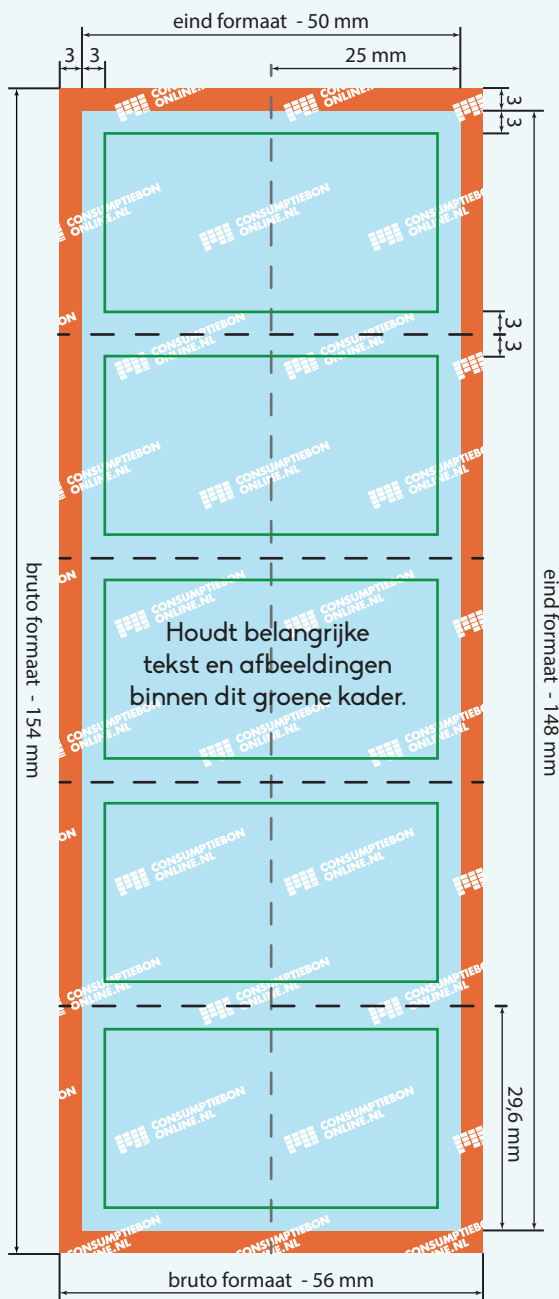

Kleur opmaak: CMYK
Teksten: Omzetten naar contouren
Resolutie: 300 dpi
Bestand: PDF, PSD, AI of JPG

Laat achtergrond doorlopen in het rode gebied.
Houdt belangrijke tekst of afbeeldingen binnen het groene kader. Aanleveren in bruto formaat.

OPMAAK HELE STROOK

bruto formaat: 56 mm x 154 mm
eind formaat: 50 mm x 148 mm

OPMAAK ENKELE BON

bruto formaat: 56 mm x 35,6 mm
eind formaat: 50 mm x 29,6 mm

Bruto formaat

Dit is het netto formaat met daarbij 3 mm afloopgebied. Ontwerpen opmaken en inzenden inclusief het afloopgebied.

Eind formaat

Dit is de afmeting van het eindproduct.

3 mm afloopgebied

Om afwijkingen tijdens de verwerking op te vangen dient het ontwerp rondom 3 mm groter te zijn dat het netto formaat.

Laat de achtergrond van het ontwerp doorlopen in het afloopgebied.

3 mm veiligheidsmarge

Belangrijke afbeeldingen en teksten minimaal 3 mm uit de rand van het netto formaat plaatsen.