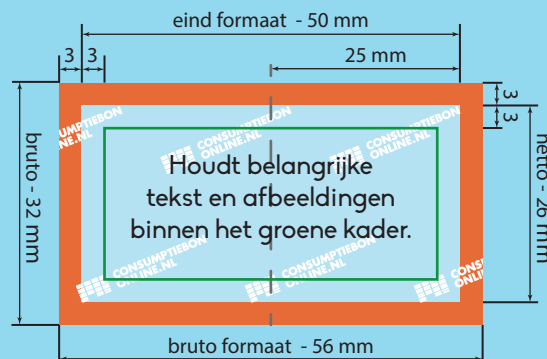

Kleur opmaak: CMYK
Teksten: Omzetten naar contouren
Resolutie: 300 dpi
Bestand: PDF, PSD, AI of JPG

Laat achtergrond doorlopen in het rode gebied.
Houdt belangrijke tekst of afbeeldingen binnen het groene kader. Aanleveren in bruto formaat.

OPMAAK ENKELE BON

bruto formaat: 56 mm x 32 mm
eind formaat: 50 mm x 26 mm

OPMAAK HELE STROOK

bruto formaat: 56 mm x 136 mm
eind formaat: 50 mm x 130 mm

Bruto formaat
Dit is het netto formaat met daarbij 3 mm aflooplegebied. Ontwerpen opmaken en inzenden inclusief het aflooplegebied.

Eind formaat
Dit is de afmeting van het eindproduct.

3 mm aflooplegebied
Om afwijkingen tijdens de verwerking op te vangen dient het ontwerp rondom 3 mm groter te zijn dat het netto formaat.

Laat de achtergrond van het ontwerp doorlopen in het aflooplegebied.

3 mm veiligheidsmarge
Belangrijke afbeeldingen en teksten minimaal 3 mm uit de rand van het netto formaat plaatsen.