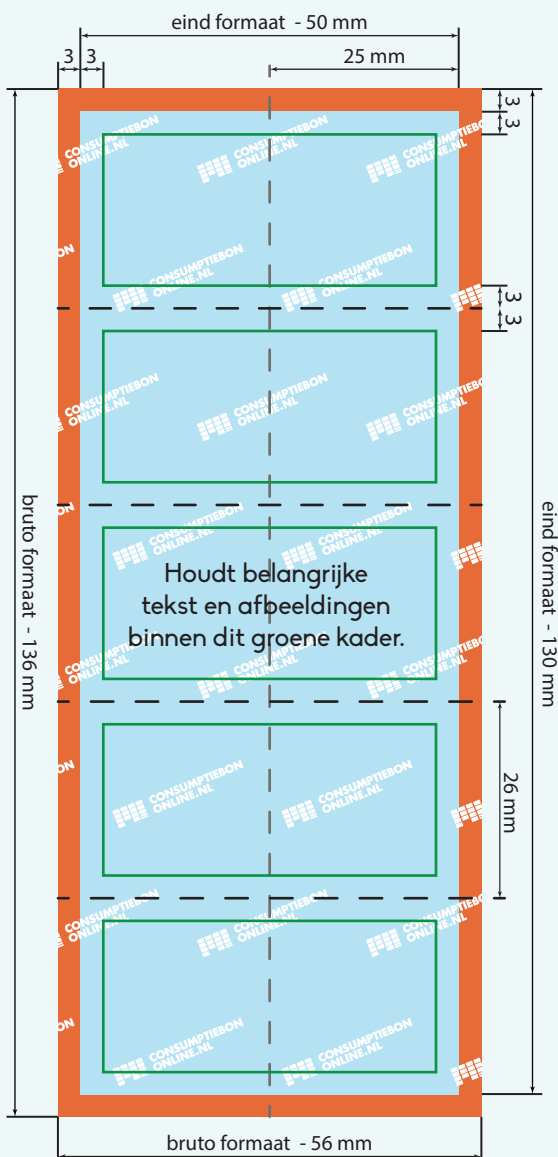

Kleur opmaak: CMYK
Teksten: Omzetten naar contouren
Resolutie: 300 dpi
Bestand: PDF, PSD, AI of JPG

Laat achtergrond doorlopen in het rode gebied.
Houdt belangrijke tekst of afbeeldingen binnen het groene kader. Aanleveren in bruto formaat.

OPMAAK ENKELE BON

bruto formaat: 56 mm x 32 mm
eind formaat: 50 mm x 26 mm

OPMAAK HELE STROOK

bruto formaat: 56 mm x 136 mm
eind formaat: 50 mm x 130 mm

Bruto formaat
Dit is het netto formaat met daarbij 3 mm aflooplegebied. Ontwerpen opmaken en inzenden inclusief het aflooplegebied.

Eind formaat
Dit is de afmeting van het eindproduct.

3 mm aflooplegebied
Om afwijkingen tijdens de verwerking op te vangen dient het ontwerp rondom 3 mm groter te zijn dat het netto formaat.

Laat de achtergrond van het ontwerp doorlopen in het aflooplegebied.

3 mm veiligheidsmarge
Belangrijke afbeeldingen en teksten minimaal 3 mm uit de rand van het netto formaat plaatsen.