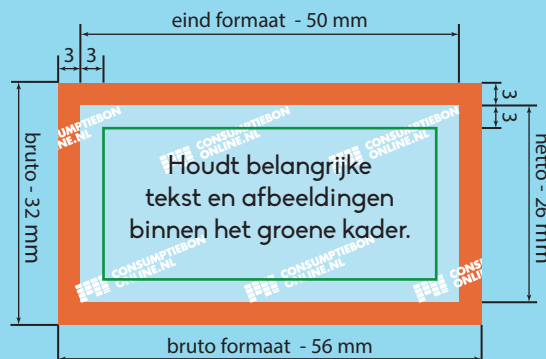

Kleur opmaak: CMYK  
Teksten: Omzetten naar contouren  
Resolutie: 300 dpi  
Bestand: PDF, PSD, AI of JPG

Laat achtergrond doorlopen in het rode gebied.  
Houdt belangrijke tekst of afbeeldingen binnen het groene kader.

**OPMAAK ENKELE BON**

bruto formaat: 56 mm x 32 mm  
eind formaat: 50 mm x 26 mm

**OPMAAK HELE STROOK**

bruto formaat: 56 mm x 136 mm  
eind formaat: 50 mm x 130 mm

**Bruto formaat**  
Dit is het netto formaat met daarbij 3 mm aflooplegebied. Ontwerpen opmaken en inzenden inclusief het aflooplegebied.

**Eind formaat**  
Dit is de afmeting van het eindproduct.

**3 mm aflooplegebied**  
Om afwijkingen tijdens de verwerking op te vangen dient het ontwerp rondom 3 mm groter te zijn dat het netto formaat.

Laat de achtergrond van het ontwerp doorlopen in het aflooplegebied.

**3 mm veiligheidsmarge**  
Belangrijke afbeeldingen en teksten minimaal 3 mm uit de rand van het netto formaat plaatsen.