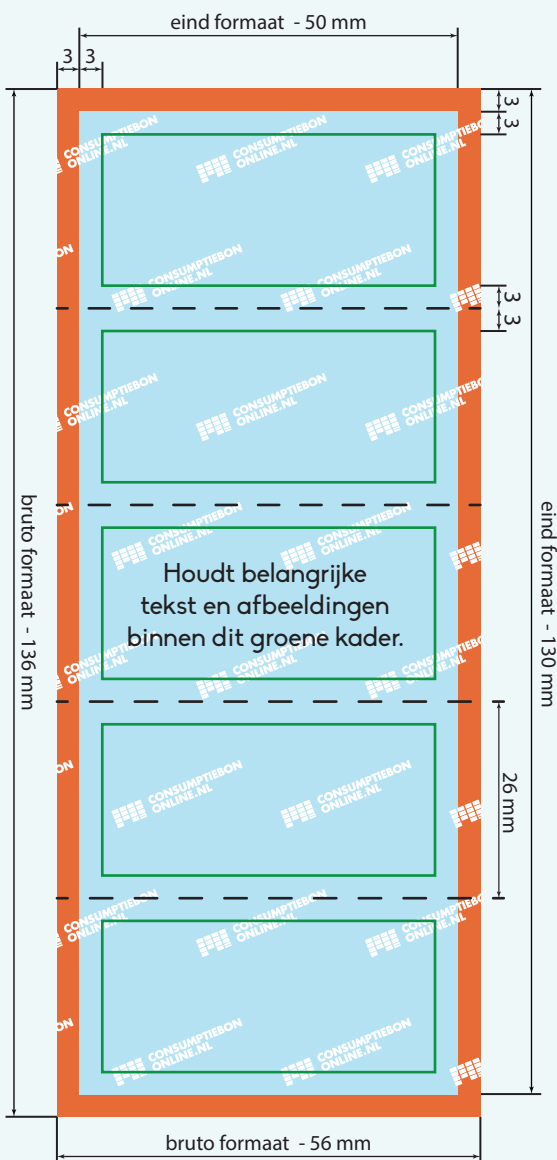

Kleur opmaak: CMYK  
Teksten: Omzetten naar contouren  
Resolutie: 300 dpi  
Bestand: PDF, PSD, AI of JPG

Laat achtergrond doorlopen in het rode gebied.  
Houdt belangrijke tekst of afbeeldingen binnen het groene kader.

**OPMAAK ENKELE BON**

bruto formaat: 56 mm x 32 mm  
eind formaat: 50 mm x 26 mm

**OPMAAK HELE STROOK**

bruto formaat: 56 mm x 136 mm  
eind formaat: 50 mm x 130 mm

**Bruto formaat**  
Dit is het netto formaat met daarbij 3 mm aflooplegebied. Ontwerpen opmaken en inzenden inclusief het aflooplegebied.

**Eind formaat**  
Dit is de afmeting van het eindproduct.

**3 mm aflooplegebied**  
Om afwijkingen tijdens de verwerking op te vangen dient het ontwerp rondom 3 mm groter te zijn dat het netto formaat.

Laat de achtergrond van het ontwerp doorlopen in het aflooplegebied.

**3 mm veiligheidsmarge**  
Belangrijke afbeeldingen en teksten minimaal 3 mm uit de rand van het netto formaat plaatsen.