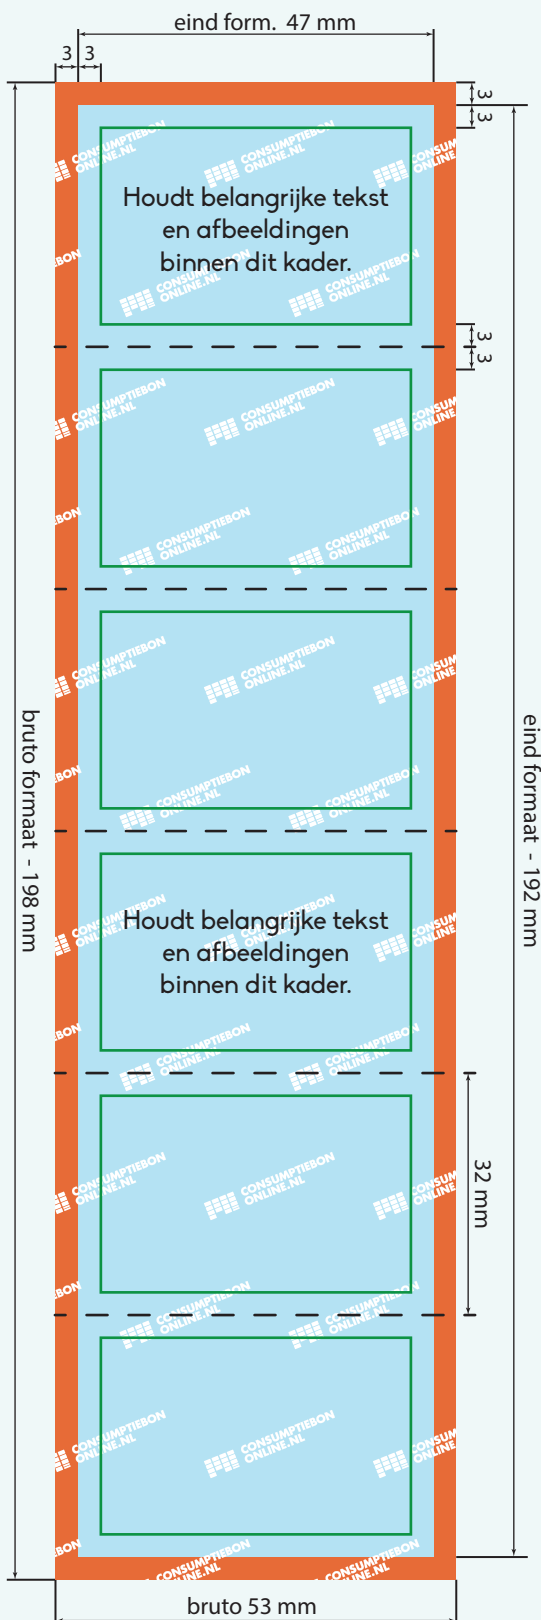

OPMAAK HELE STROOK

bruto formaat: 53 mm x 198 mm

eind formaat: 47 mm x 192 mm

Kleur opmaak: CMYK

Teksten: Omzetten naar contouren

Resolutie: 300 dpi

Bestand: PDF, PSD, AI of JPG

CMYK

Omzetten naar contouren

300 dpi

PDF, PSD, AI of JPG

Laat achtergrond doorlopen in het rode gebied.
Houdt belangrijke tekst of afbeeldingen binnen het groene kader. Aanleveren in bruto formaat.

OPMAAK ENKELE BON

bruto formaat: 53 mm x 38 mm

eind formaat: 47 mm x 32 mm