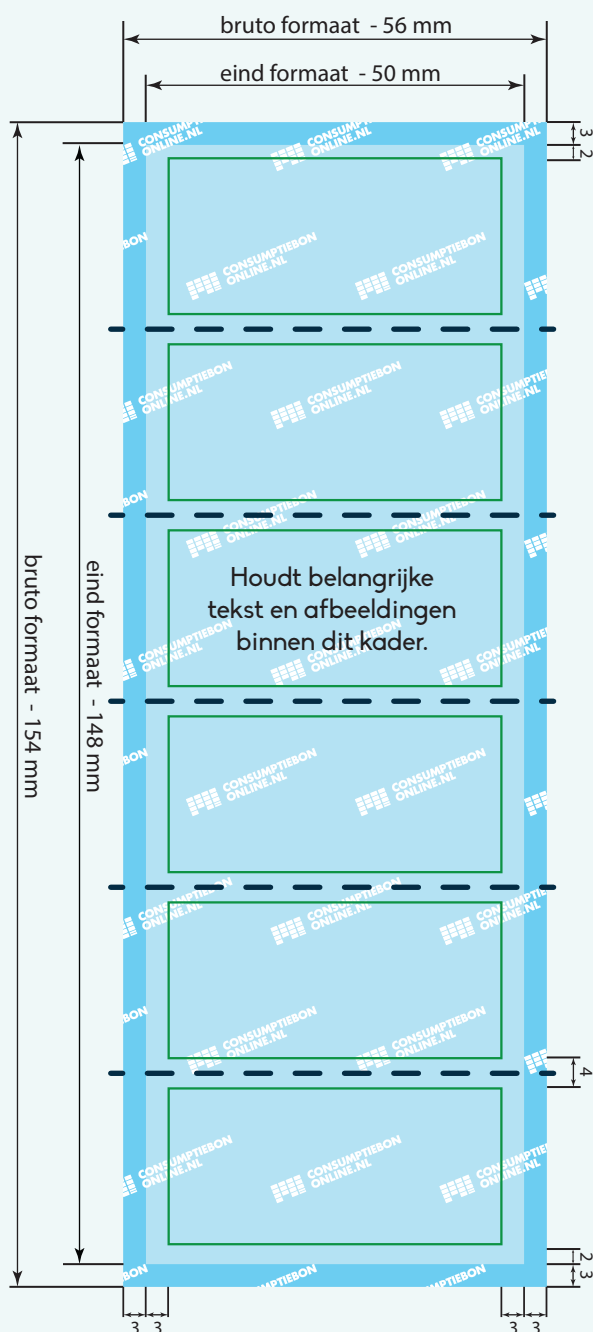

Kleur opmaak: CMYK  
Teksten: Omzetten naar contouren  
Resolutie: 300 dpi  
Bestand: PDF, PSD, AI of JPG

Laat achtergrond doorlopen in het blauwe gebied.  
Houdt belangrijke tekst of afbeeldingen binnen het  
groene gebied. Aanleveren in bruto formaat.

### OPMAAK HELE STROOK

bruto formaat: 56 mm x 154 mm  
eind formaat: 50 mm x 148 mm

### OPMAAK ENKELE BON

bruto formaat: 56 mm x 30,6 mm  
eind formaat: 50 mm x 24,6 mm