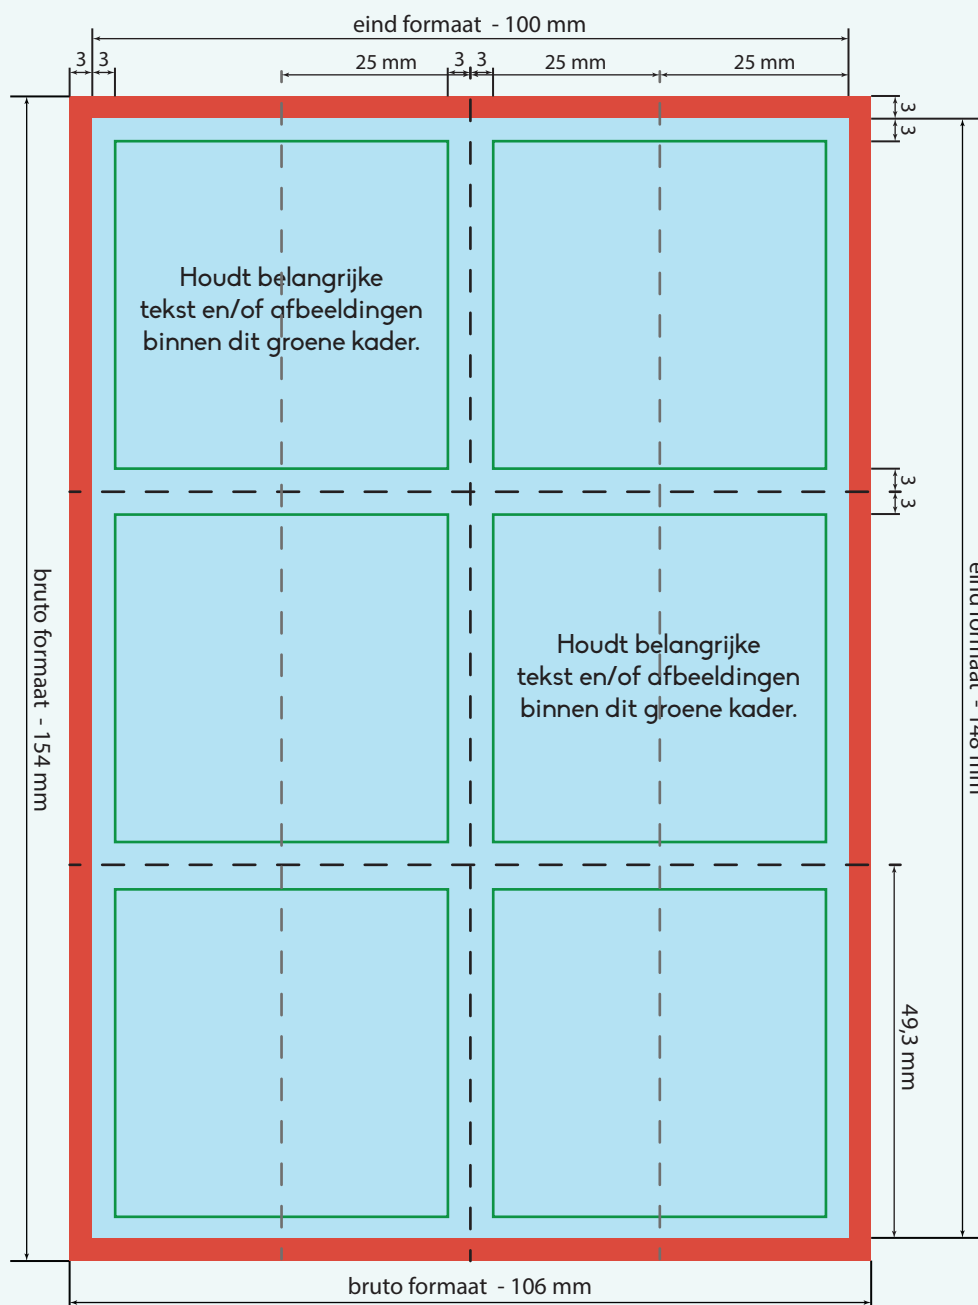

Kleur opmaak: CMYK  
Teksten: Omzetten naar contouren  
Resolutie: 300 dpi  
Bestand: PDF, PSD, AI of JPG

Laat achtergrond doorlopen in het rode gebied.  
Houdt belangrijke tekst en/of afbeeldingen binnen het groene kader. Aanleveren in bruto formaat.

**OPMAAK ENKELE BON  
HELE BON**

bruto formaat: 56 mm x 55,3 mm  
eind formaat: 50 mm x 49,3 mm

**OPMAAK HEEL VEL**

bruto formaat: 106 mm x 154 mm  
eind formaat: 100 mm x 148 mm

**Bruto formaat**  
Dit is het netto formaat met daarbij 3 mm afloopgebied. Ontwerpen opmaken en inzenden inclusief het afloopgebied.

**Eind formaat**  
Dit is de afmeting van het eindproduct.

**3 mm afloopgebied**  
Om afwijkingen tijdens de verwerking op te vangen dient het ontwerp rondom 3 mm groter te zijn dat het netto formaat.

Laat de achtergrond van het ontwerp doorlopen in het afloopgebied.

**3 mm veiligheidsmarge**  
Belangrijke afbeeldingen en teksten minimaal 3 mm uit de rand van het netto formaat plaatsen.