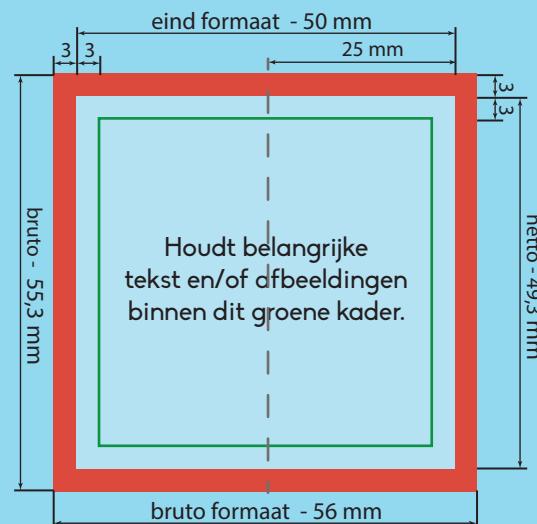

Kleur opmaak: CMYK  
Teksten: Omzetten naar contouren  
Resolutie: 300 dpi  
Bestand: PDF, PSD, AI of JPG

Laat achtergrond doorlopen in het rode gebied.  
Houdt belangrijke tekst en/of afbeeldingen binnen het groene kader. Aanleveren in bruto formaat.

**OPMAAK ENKELE BON  
HELE BON**

bruto formaat: 56 mm x 55,3 mm  
eind formaat: 50 mm x 49,3 mm

**OPMAAK HEEL VEL**

bruto formaat: 106 mm x 154 mm  
eind formaat: 100 mm x 148 mm

**Bruto formaat**  
Dit is het netto formaat met daarbij 3 mm afloopgebied. Ontwerpen opmaken en inzenden inclusief het afloopgebied.

**Eind formaat**  
Dit is de afmeting van het eindproduct.

**3 mm afloopgebied**  
Om afwijkingen tijdens de verwerking op te vangen dient het ontwerp rondom 3 mm groter te zijn dat het netto formaat.

Laat de achtergrond van het ontwerp doorlopen in het afloopgebied.

**3 mm veiligheidsmarge**  
Belangrijke afbeeldingen en teksten minimaal 3 mm uit de rand van het netto formaat plaatsen.