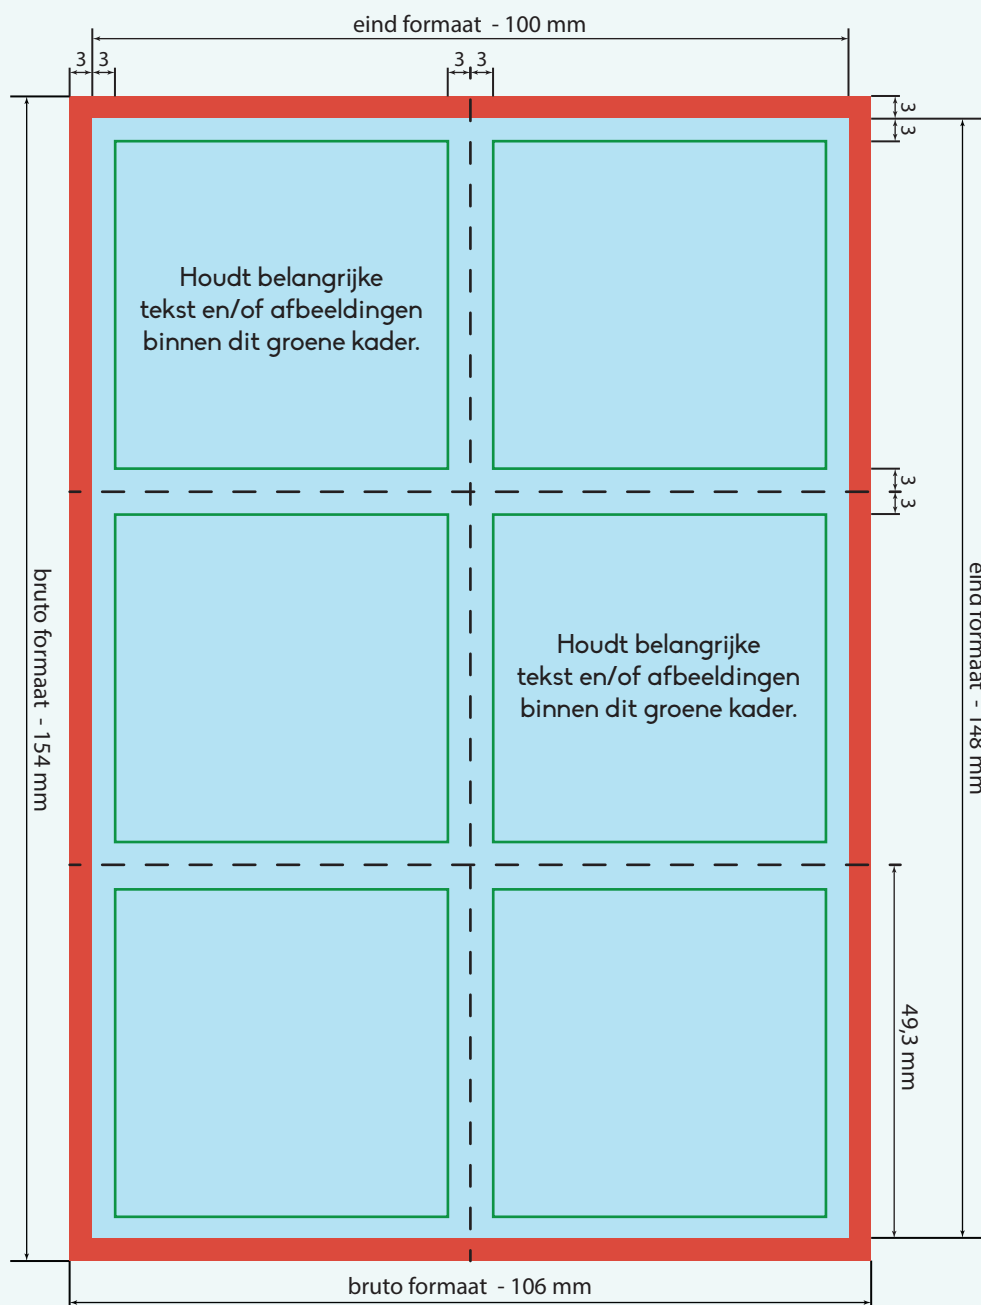

Kleur opmaak: CMYK  
 Teksten: Omzetten naar contouren  
 Resolutie: 300 dpi  
 Bestand: PDF, PSD, AI of JPG

Laat achtergrond doorlopen in het rode gebied.  
 Houdt belangrijke tekst en/of afbeeldingen binnen het groene kader. Aanleveren in bruto formaat.

**OPMAAK ENKELE BON  
HELE BON**

bruto formaat: 56 mm x 55,3 mm  
 eind formaat: 50 mm x 49,3 mm

**OPMAAK HEEL VEL**

bruto formaat: 106 mm x 154 mm  
 eind formaat: 100 mm x 148 mm

**Bruto formaat**  
 Dit is het netto formaat met daarbij 3 mm aflooplegebied. Ontwerpen opmaken en inzenden inclusief het aflooplegebied.

**Eind formaat**  
 Dit is de afmeting van het eindproduct.

**3 mm aflooplegebied**  
 Om afwijkingen tijdens de verwerking op te vangen dient het ontwerp rondom 3 mm groter te zijn dat het netto formaat.

Laat de achtergrond van het ontwerp doorlopen in het aflooplegebied.

**3 mm veiligheidsmarge**  
 Belangrijke afbeeldingen en teksten minimaal 3 mm uit de rand van het netto formaat plaatsen.