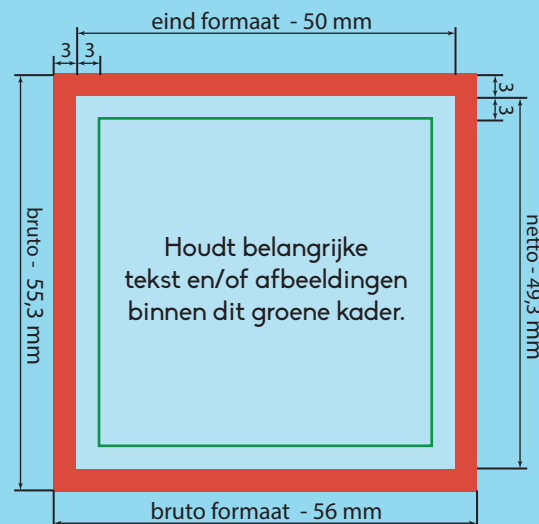

Kleur opmaak: CMYK  
 Teksten: Omzetten naar contouren  
 Resolutie: 300 dpi  
 Bestand: PDF, PSD, AI of JPG

Laat achtergrond doorlopen in het rode gebied.  
 Houdt belangrijke tekst en/of afbeeldingen binnen het groene kader. Aanleveren in bruto formaat.

**OPMAAK ENKELE BON  
HELE BON**

bruto formaat: 56 mm x 55,3 mm  
 eind formaat: 50 mm x 49,3 mm

**OPMAAK HEEL VEL**

bruto formaat: 106 mm x 154 mm  
 eind formaat: 100 mm x 148 mm

**Bruto formaat**  
 Dit is het netto formaat met daarbij 3 mm aflooplegebied. Ontwerpen opmaken en inzenden inclusief het aflooplegebied.

**Eind formaat**  
 Dit is de afmeting van het eindproduct.

**3 mm aflooplegebied**  
 Om afwijkingen tijdens de verwerking op te vangen dient het ontwerp rondom 3 mm groter te zijn dat het netto formaat.

Laat de achtergrond van het ontwerp doorlopen in het aflooplegebied.

**3 mm veiligheidsmarge**  
 Belangrijke afbeeldingen en teksten minimaal 3 mm uit de rand van het netto formaat plaatsen.