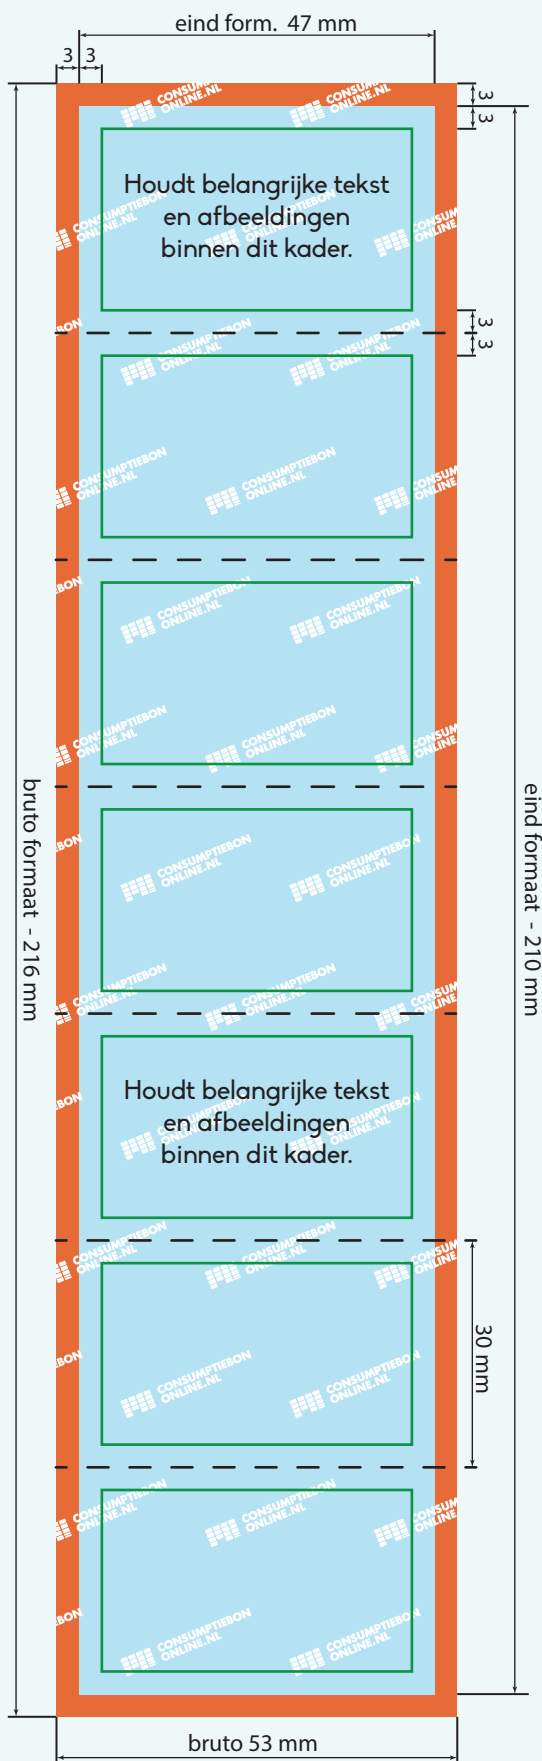

**OPMAAK HELE STROOK**

bruto formaat: 53 mm x 216 mm  
eind formaat: 47 mm x 210 mm

Kleur opmaak: CMYK  
Teksten: Omzetten naar contouren  
Resolutie: 300 dpi  
Bestand: PDF, PSD, AI of JPG

Laat achtergrond doorlopen in het rode gebied.  
Houdt belangrijke tekst of afbeeldingen binnen het  
groene kader. Aanleveren in bruto formaat.

**OPMAAK ENKELE BON**

bruto formaat: 53 mm x 36 mm  
eind formaat: 47 mm x 30 mm