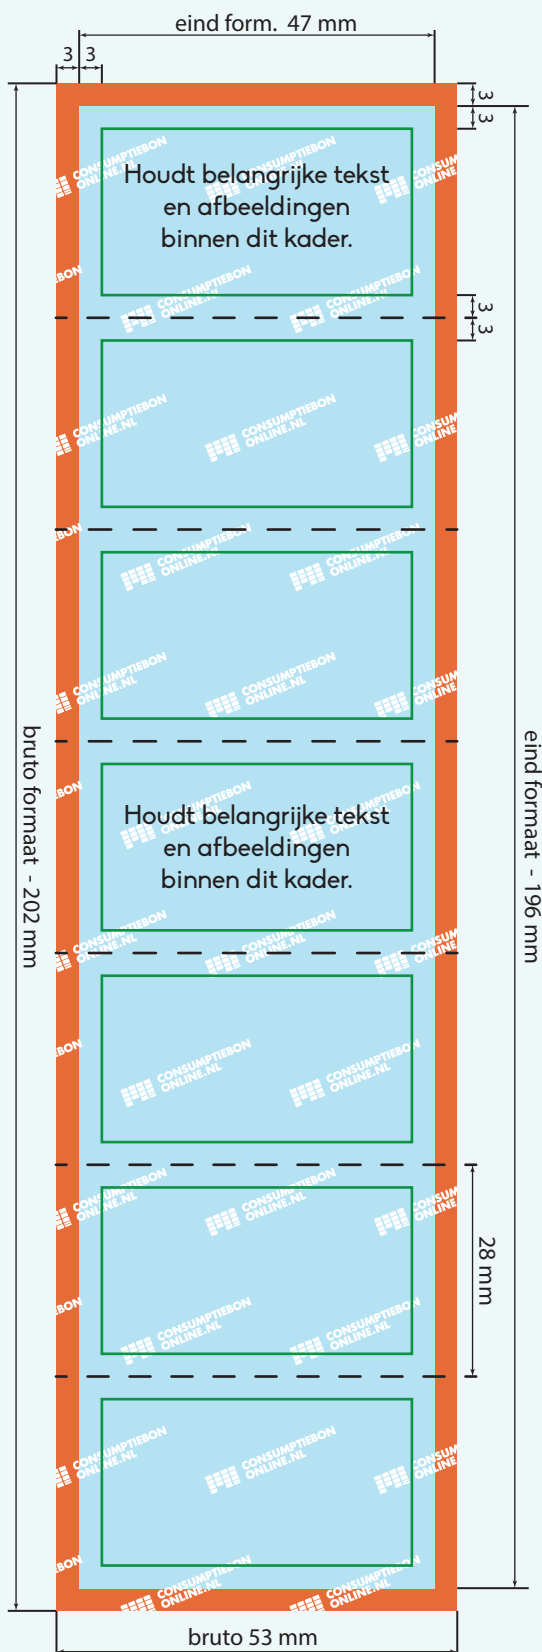

**OPMAAK HELE STROOK**

bruto formaat: 53 mm x 202 mm  
eind formaat: 47 mm x 196 mm

Kleur opmaak: CMYK  
Teksten: Omzetten naar contouren  
Resolutie: 300 dpi  
Bestand: PDF, PSD, AI of JPG

Laat achtergrond doorlopen in het rode gebied.  
Houdt belangrijke tekst of afbeeldingen binnen het groene kader. Aanleveren in bruto formaat.

**OPMAAK ENKELE BON**

bruto formaat: 53 mm x 34 mm  
eind formaat: 47 mm x 28 mm