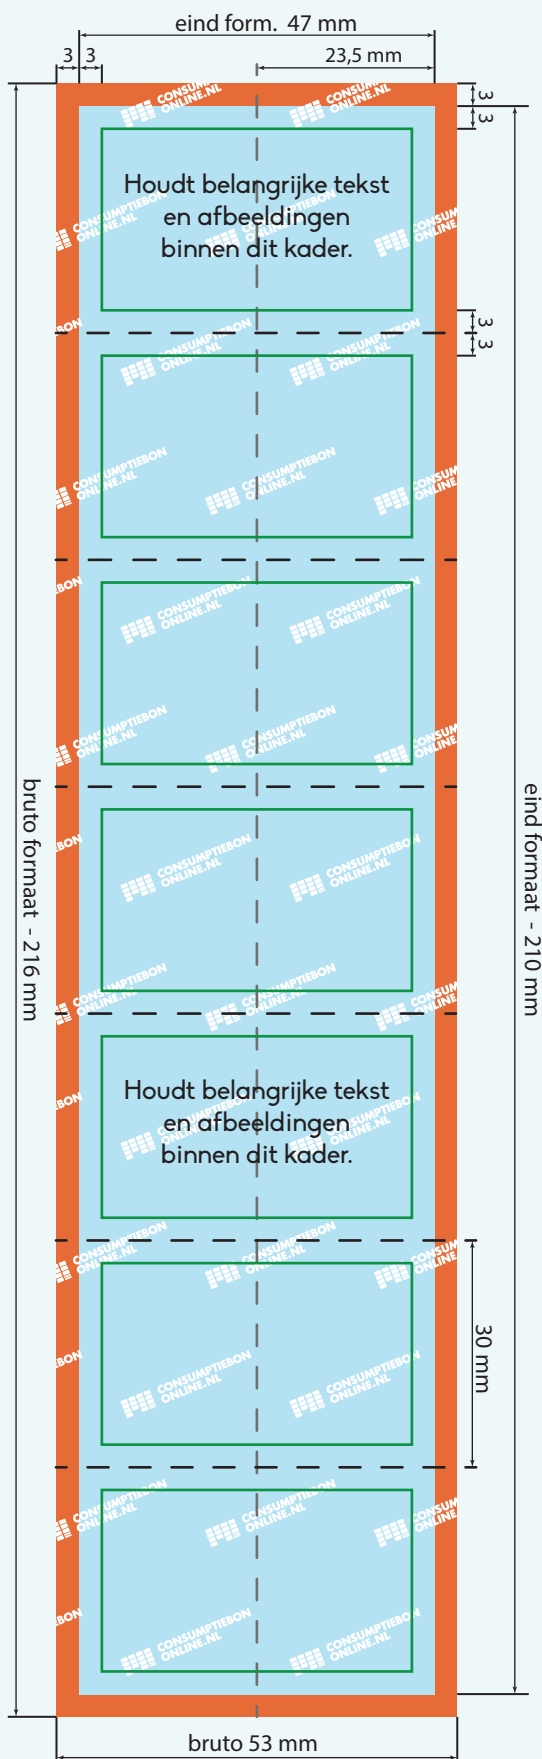

OPMAAK HELE STROOK

bruto formaat: 53 mm x 216 mm
eind formaat: 47 mm x 210 mm

Kleur opmaak: CMYK

Teksten: Omzetten naar contouren

Resolutie: 300 dpi

Bestand: PDF, PSD, AI of JPG

CMYK

Omzetten naar contouren

300 dpi

PDF, PSD, AI of JPG

Laat achtergrond doorlopen in het rode gebied.
Houdt belangrijke tekst of afbeeldingen binnen het
groene kader. Aanleveren in bruto formaat.

OPMAAK ENKELE BON

bruto formaat: 53 mm x 36 mm
eind formaat: 47 mm x 30 mm