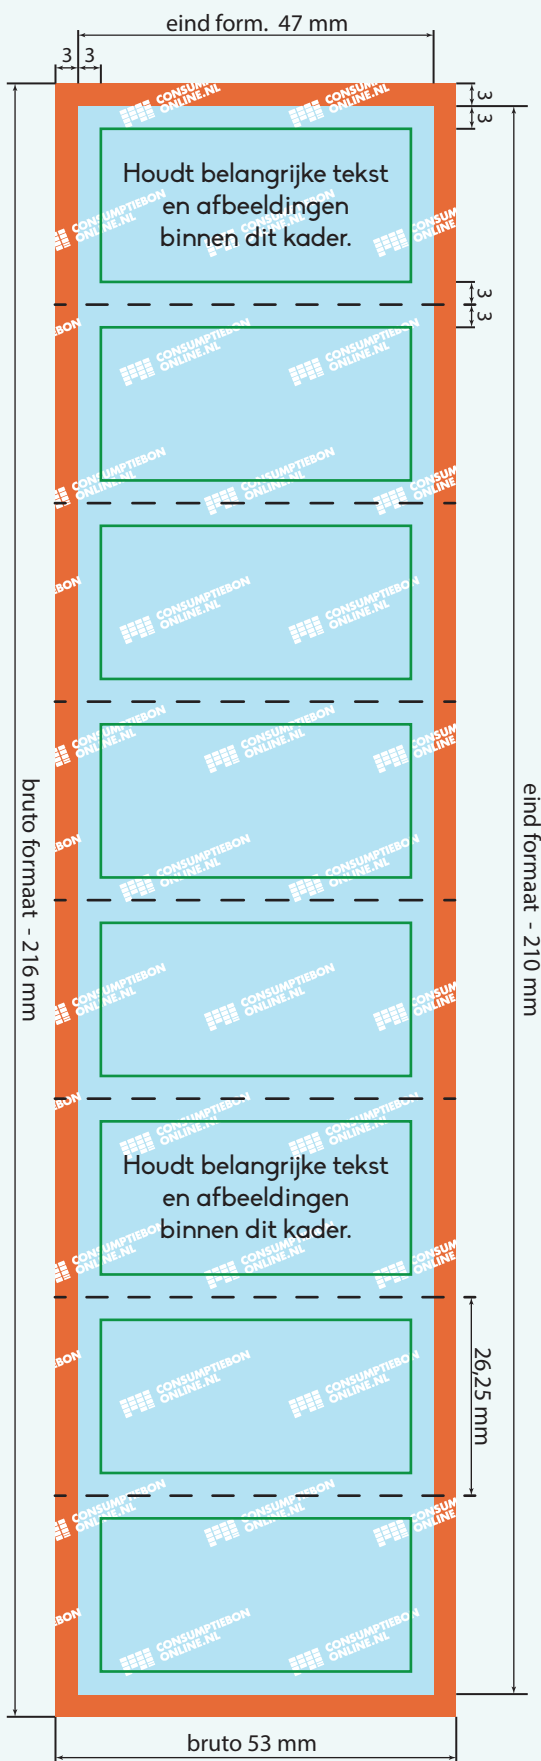

**OPMAAK HELE STROOK**

bruto formaat: 53 mm x 216 mm  
eind formaat: 47 mm x 210 mm

Kleur opmaak: CMYK  
Teksten: Omzetten naar contouren  
Resolutie: 300 dpi  
Bestand: PDF, PSD, AI of JPG

Laat achtergrond doorlopen in het rode gebied.  
Houdt belangrijke tekst of afbeeldingen binnen het groene kader. Aanleveren in bruto formaat.

**OPMAAK ENKELE BON**

bruto formaat: 53 mm x 32,25 mm  
eind formaat: 47 mm x 26,25 mm