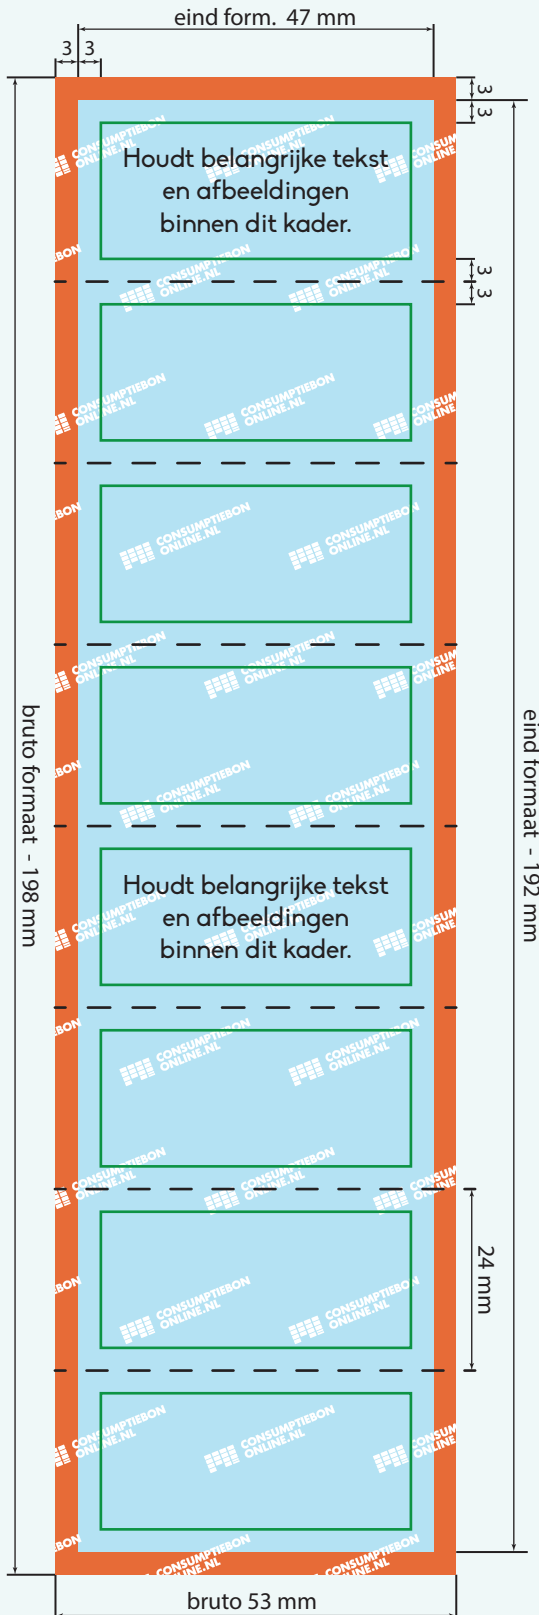

## OPMAAK HELE STROOK

bruto formaat: 53 mm x 198 mm  
eind formaat: 47 mm x 192 mm

Kleur opmaak: CMYK  
Teksten: Omzetten naar contouren  
Resolutie: 300 dpi  
Bestand: PDF, PSD, AI of JPG

Laat achtergrond doorlopen in het rode gebied.  
Houdt belangrijke tekst of afbeeldingen binnen het groene kader. Aanleveren in bruto formaat.

## OPMAAK ENKELE BON

bruto formaat: 53 mm x 30 mm  
eind formaat: 47 mm x 24 mm