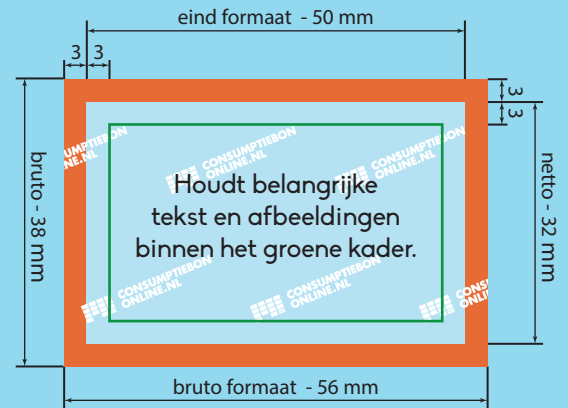

Kleur opmaak: CMYK  
Teksten: Omzetten naar contouren  
Resolutie: 300 dpi  
Bestand: PDF, PSD, AI of JPG

Laat achtergrond doorlopen in het rode gebied.  
Houdt belangrijke tekst of afbeeldingen binnen het groene kader. Aanleveren in bruto formaat.

**OPMAAK ENKELE BON**

bruto formaat: 56 mm x 38 mm  
eind formaat: 50 mm x 32 mm

**OPMAAK HELE STROOK**

bruto formaat: 106 mm x 134 mm  
eind formaat: 100 mm x 128 mm

**Bruto formaat**  
Dit is het netto formaat met daarbij 3 mm aflooplegebied. Ontwerpen opmaken en inzenden inclusief het aflooplegebied.

**Eind formaat**  
Dit is de afmeting van het eindproduct.

**3 mm aflooplegebied**  
Om afwijkingen tijdens de verwerking op te vangen dient het ontwerp rondom 3 mm groter te zijn dat het netto formaat.

Laat de achtergrond van het ontwerp doorlopen in het aflooplegebied.

**3 mm veiligheidsmarge**  
Belangrijke afbeeldingen en teksten minimaal 3 mm uit de rand van het netto formaat plaatsen.