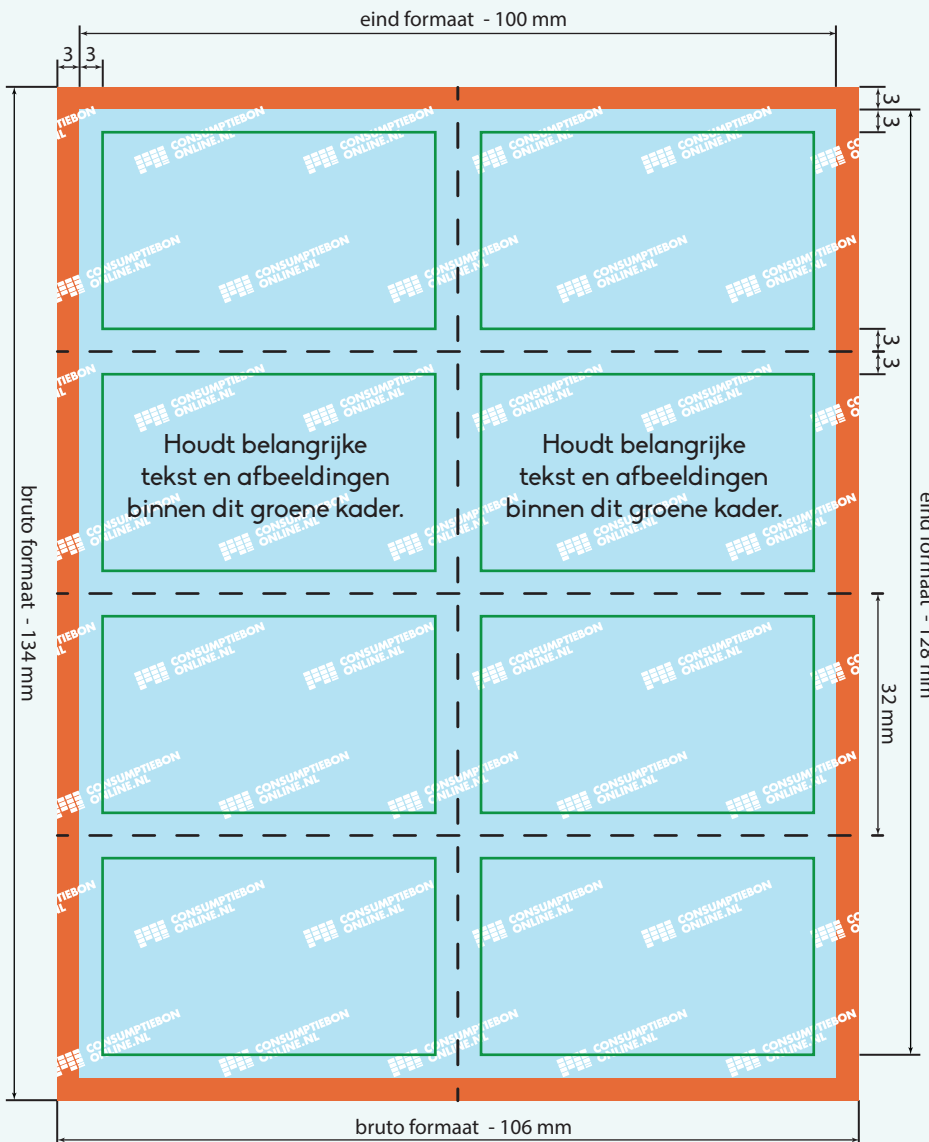

Kleur opmaak: CMYK  
Teksten: Omzetten naar contouren  
Resolutie: 300 dpi  
Bestand: PDF, PSD, AI of JPG

Laat achtergrond doorlopen in het rode gebied.  
Houdt belangrijke tekst of afbeeldingen binnen het groene kader. Aanleveren in bruto formaat.

**OPMAAK ENKELE BON**

bruto formaat: 56 mm x 38 mm  
eind formaat: 50 mm x 32 mm

**OPMAAK HELE STROOK**

bruto formaat: 106 mm x 134 mm  
eind formaat: 100 mm x 128 mm

**Bruto formaat**  
Dit is het netto formaat met daarbij 3 mm aflooplegebied. Ontwerpen opmaken en inzenden inclusief het aflooplegebied.

**Eind formaat**  
Dit is de afmeting van het eindproduct.

**3 mm aflooplegebied**  
Om afwijkingen tijdens de verwerking op te vangen dient het ontwerp rondom 3 mm groter te zijn dat het netto formaat.

Laat de achtergrond van het ontwerp doorlopen in het aflooplegebied.

**3 mm veiligheidsmarge**  
Belangrijke afbeeldingen en teksten minimaal 3 mm uit de rand van het netto formaat plaatsen.