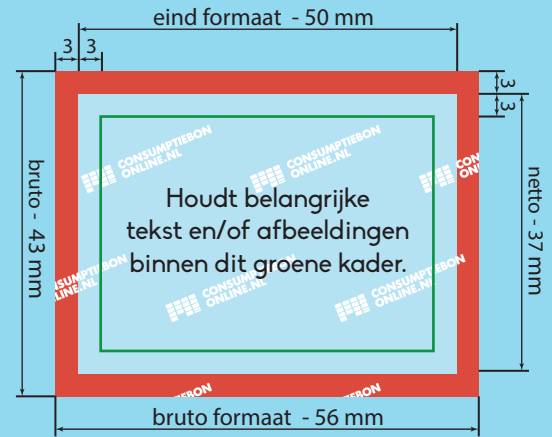

Kleur opmaak: CMYK
Teksten: Omzetten naar contouren
Resolutie: 300 dpi
Bestand: PDF, PSD, AI of JPG

Laat achtergrond doorlopen in het rode gebied.
Houdt belangrijke tekst en/of afbeeldingen binnen het groene kader. Aanleveren in bruto formaat.

OPMAAK ENKELE BON

HELE BON

bruto formaat: 56 mm x 43 mm
eind formaat: 50 mm x 37 mm

OPMAAK HEEL VEL

bruto formaat: 106 mm x 154 mm
eind formaat: 100 mm x 148 mm

Bruto formaat
Dit is het netto formaat met daarbij 3 mm aflooplegebied. Ontwerpen opmaken en inzenden inclusief het aflooplegebied.

Eind formaat
Dit is de afmeting van het eindproduct.

3 mm aflooplegebied
Om afwijkingen tijdens de verwerking op te vangen dient het ontwerp rondom 3 mm groter te zijn dat het netto formaat.

Laat de achtergrond van het ontwerp doorlopen in het aflooplegebied.

3 mm veiligheidsmarge
Belangrijke afbeeldingen en teksten minimaal 3 mm uit de rand van het netto formaat plaatsen.