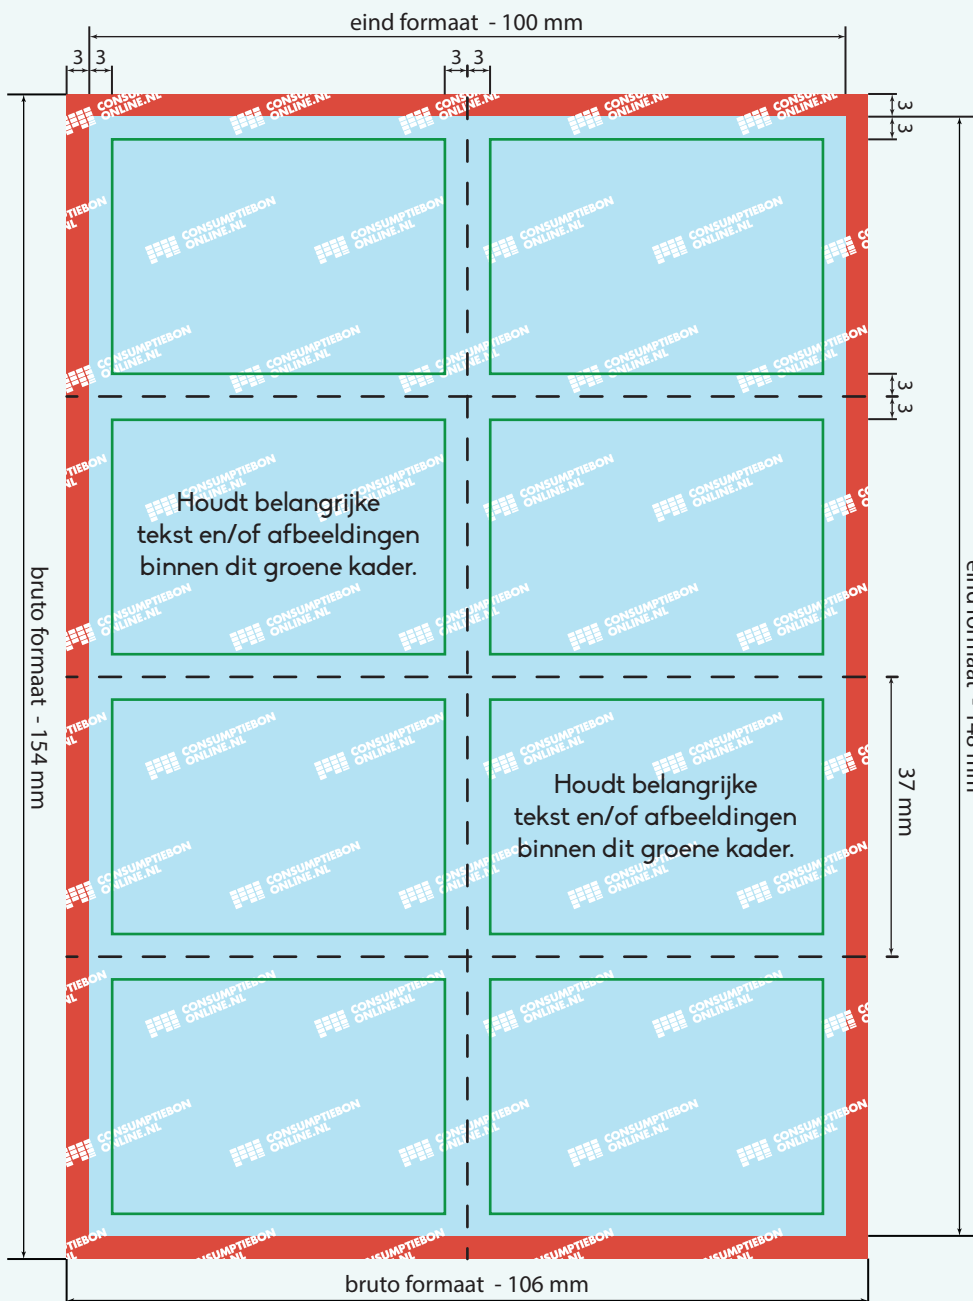

Kleur opmaak: CMYK
Teksten: Omzetten naar contouren
Resolutie: 300 dpi
Bestand: PDF, PSD, AI of JPG

Laat achtergrond doorlopen in het rode gebied.
Houdt belangrijke tekst en/of afbeeldingen binnen het groene kader. Aanleveren in bruto formaat.

OPMAAK ENKELE BON

HELE BON

bruto formaat: 56 mm x 43 mm
eind formaat: 50 mm x 37 mm

OPMAAK HEEL VEL

bruto formaat: 106 mm x 154 mm
eind formaat: 100 mm x 148 mm

Bruto formaat
Dit is het netto formaat met daarbij 3 mm aflooplegebied. Ontwerpen opmaken en inzenden inclusief het aflooplegebied.

Eind formaat
Dit is de afmeting van het eindproduct.

3 mm aflooplegebied
Om afwijkingen tijdens de verwerking op te vangen dient het ontwerp rondom 3 mm groter te zijn dat het netto formaat.

Laat de achtergrond van het ontwerp doorlopen in het aflooplegebied.

3 mm veiligheidsmarge
Belangrijke afbeeldingen en teksten minimaal 3 mm uit de rand van het netto formaat plaatsen.