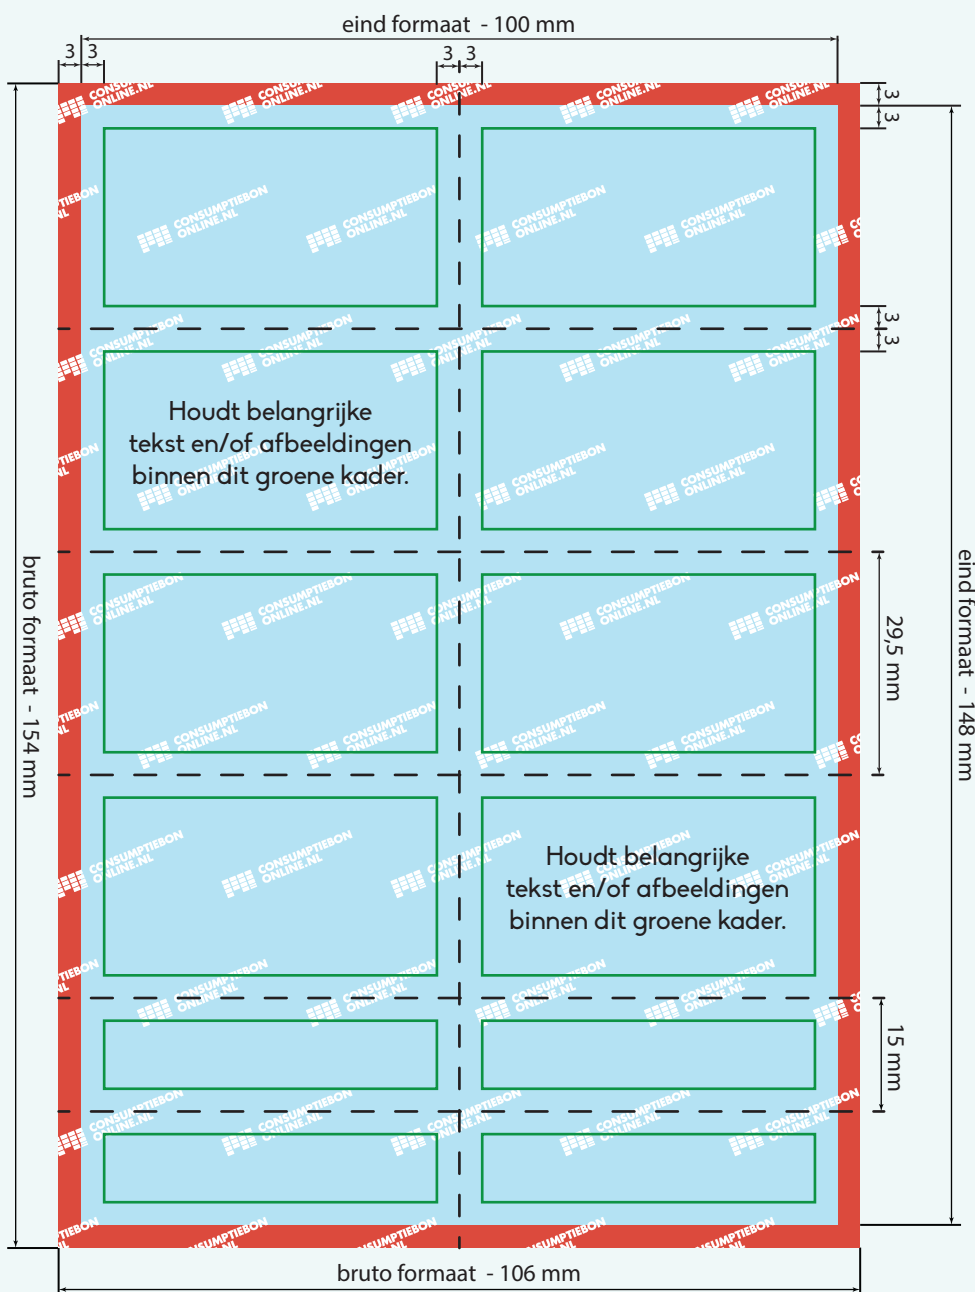

Kleur opmaak: CMYK
Teksten: Omzetten naar contouren
Resolutie: 300 dpi
Bestand: PDF, PSD, AI of JPG

Laat achtergrond doorlopen in het rode gebied.
Houdt belangrijke tekst en/of afbeeldingen binnen het groene kader. Aanleveren in bruto formaat.

OPMAAK ENKELE BON

	HELE BON	HALVE BON
bruto formaat:	56 mm x 35,5 mm	56 mm x 21 mm
eind formaat:	50 mm x 29,5 mm	50 mm x 15 mm

OPMAAK HEEL VEL

bruto formaat: 106 mm x 154 mm
eind formaat: 100 mm x 148 mm

- Bruto formaat**
Dit is het netto formaat met daarbij 3 mm aflooplegebied. Ontwerpen opmaken en inzenden inclusief het aflooplegebied.
- Eind formaat**
Dit is de afmeting van het eindproduct.
- 3 mm aflooplegebied**
Om afwijkingen tijdens de verwerking op te vangen dient het ontwerp rondom 3 mm groter te zijn dat het netto formaat.
- Laat de achtergrond van het ontwerp doorlopen in het aflooplegebied.
- 3 mm veiligheidsmarge**
Belangrijke afbeeldingen en teksten minimaal 3 mm uit de rand van het netto formaat plaatsen.