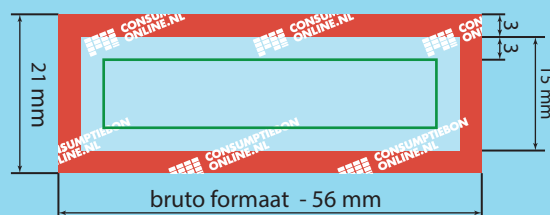

Kleur opmaak: CMYK
Teksten: Omzetten naar contouren
Resolutie: 300 dpi
Bestand: PDF, PSD, AI of JPG

Laat achtergrond doorlopen in het rode gebied.
Houdt belangrijke tekst en/of afbeeldingen binnen het groene kader. Aanleveren in bruto formaat.

OPMAAK ENKELE BON

	HELE BON	HALVE BON
bruto formaat:	56 mm x 35,5 mm	56 mm x 21 mm
eind formaat:	50 mm x 29,5 mm	50 mm x 15 mm

OPMAAK HEEL VEL

bruto formaat: 106 mm x 154 mm
eind formaat: 100 mm x 148 mm

- Bruto formaat**
Dit is het netto formaat met daarbij 3 mm aflooplegebied. Ontwerpen opmaken en inzenden inclusief het aflooplegebied.
- Eind formaat**
Dit is de afmeting van het eindproduct.
- 3 mm aflooplegebied**
Om afwijkingen tijdens de verwerking op te vangen dient het ontwerp rondom 3 mm groter te zijn dat het netto formaat.
- Laat de achtergrond van het ontwerp doorlopen in het aflooplegebied.
- 3 mm veiligheidsmarge**
Belangrijke afbeeldingen en teksten minimaal 3 mm uit de rand van het netto formaat plaatsen.