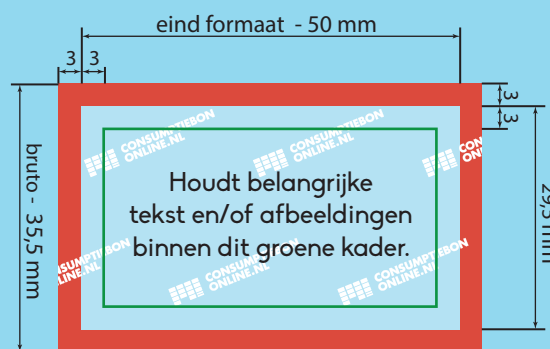

Kleur opmaak: CMYK
Teksten: Omzetten naar contouren
Resolutie: 300 dpi
Bestand: PDF, PSD, AI of JPG

Laat achtergrond doorlopen in het rode gebied.
Houdt belangrijke tekst en/of afbeeldingen binnen het groene kader. Aanleveren in bruto formaat.

OPMAAK ENKELE BON

	HELE BON	HALVE BON
bruto formaat:	56 mm x 35,5 mm	56 mm x 21 mm
eind formaat:	50 mm x 29,5 mm	50 mm x 15 mm

OPMAAK HEEL VEL

bruto formaat: 106 mm x 154 mm
eind formaat: 100 mm x 148 mm

- Bruto formaat**
Dit is het netto formaat met daarbij 3 mm aflooplegebied. Ontwerpen opmaken en inzenden inclusief het aflooplegebied.
- Eind formaat**
Dit is de afmeting van het eindproduct.
- 3 mm aflooplegebied**
Om afwijkingen tijdens de verwerking op te vangen dient het ontwerp rondom 3 mm groter te zijn dat het netto formaat.
- Laat de achtergrond van het ontwerp doorlopen in het aflooplegebied.
- 3 mm veiligheidsmarge**
Belangrijke afbeeldingen en teksten minimaal 3 mm uit de rand van het netto formaat plaatsen.