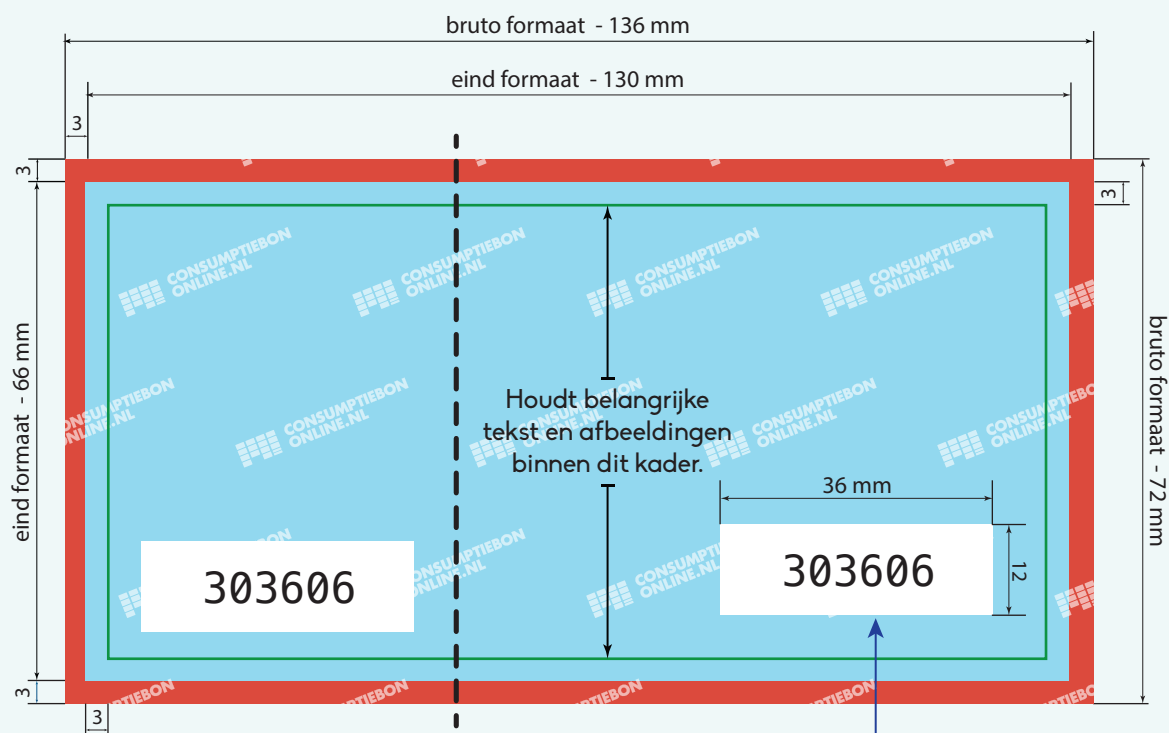

Bruto formaat 136 x 72 mm

Dit is het netto formaat met daarbij 3 mm afloopgebied. Ontwerpen opmaken en inzenden inclusief het afloopgebied.

Netto formaat 130 x 66 mm

Dit is de afmeting van het eindproduct.

3 mm afloopgebied

Om afwijkingen tijdens de verwerking op te vangen dient het ontwerp rondom 3 mm groter te zijn dan het netto formaat.

Laat de achtergrond van het ontwerp doorlopen in het afloopgebied.

3 mm veiligheidsmarge

Belangrijke afbeeldingen en teksten minimaal 3 mm uit de rand van het netto formaat plaatsen.

VOORZIJDE

Plaatsing perforatie
Markeer met een stippellijn de plek waar de perforatielijn geplaatst moet worden.

Achtergrond nummering
Plaats een wit vlak met de afmeting 36 mm x 12 mm op de plek waar de nummering(en) moeten komen. Houdt hierbij minimaal 8 mm afstand tot aan de rand van het lot.

LET OP!

Houdt bij de opmaak van de achterzijde rekening met de perforatielijn.