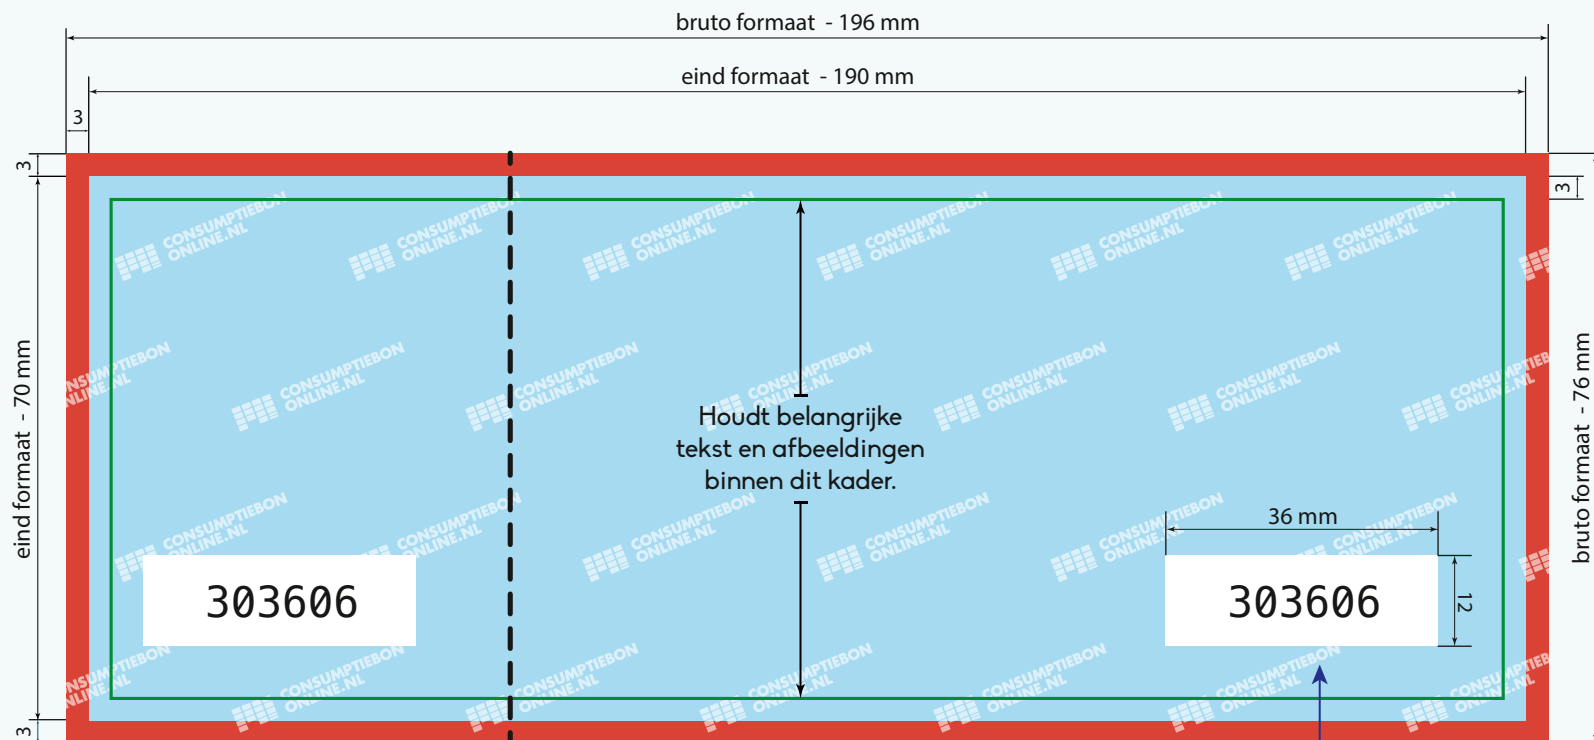

## AFMETINGEN:

Bruto formaat: 196 mm x 76 mm  
Eind formaat: 190 mm x 70 mm

### Bruto formaat 196 x 76 mm

Dit is het netto formaat met daarbij 3 mm afloopgebied. Ontwerpen opmaken en inzenden inclusief het afloopgebied.

### Netto formaat 190 x 70 mm

Dit is de afmeting van het eindproduct.

**Achtergrond nummering**  
Plaats een wit vlak met de afmeting 36 mm x 12 mm op de plek waar de nummering(en) moeten komen. Houdt hierbij minimaal 8 mm afstand tot aan de rand van het lot.

**LET OP! Houdt bij de opmaak van de achterzijde rekening met de perforatielijn.**  
Voorbeeld: als de perforatielijn aan de voorkant op 6 cm van de linkerkant geplaatst is, dan staat de perforatielijn aan de achterzijde 6 cm van de rechterkant